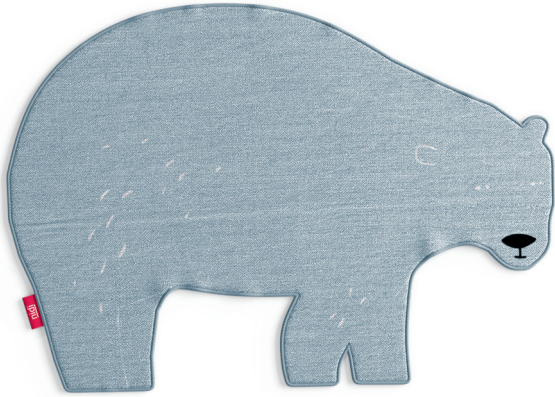

# Tappeto POLAR BEAR

## POLAR BEAR rug

nidi

Composizione 100% PA.

Composition 100% PA.

Lavaggio

Washing

misure L x H cm

dimensions W x H cm

145 x 100 cm