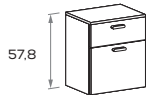

A terra, in appoggio o sospesi

Floorstanding, sit-on-top or wall-mounted

misure L x H x P cm
dimensions W x H x D cm

45 x 21,2/39,5/57,8/76,1/112,7 x 45,4 cm

60 x 21,2/39,5/57,8/76,1/112,7 x 45,4 cm

90 x 21,2/39,5/57,8/76,1/112,7 x 45,4 cm

Gambe

Legs

WOODY H. 24 cm

WOODY H. 33 cm

LABY H. 25 cm

LABY H. 33 cm

LOLLY H. 25 cm