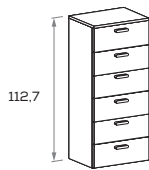

A terra, in appoggio o sospesi

Floorstanding, sit-on-top or wall-mounted

misure L x H x P cm
dimensions W x H x D cm

45 x 21,2/39,5/57,8/76,1/112,7 x 45,4 cm

60 x 21,2/39,5/57,8/76,1/112,7 x 45,4 cm

90 x 21,2/39,5/57,8/76,1/112,7 x 45,4 cm

Gambe

Legs

WOODY H. 24 cm

WOODY H. 33 cm

LABY H. 25 cm

LABY H. 33 cm

LOLLY H. 25 cm