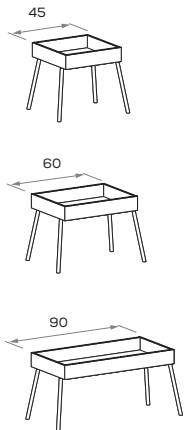

## Side tables and trays

### Tavolini

Side tables

misure L x H x P cm  
dimensions W x H x D cm

65 x 34,8 x 45 cm  
48 x 34,8 x 48 cm  
48 x 34,8 x 48 cm  
60 x 34,8 x 42 cm

### Vassoi H. 42 cm

Trays H. 42 cm

misure L x H x P cm  
dimensions W x H x D cm

45 x 42 x 42 cm  
60 x 42 x 42 cm  
90 x 42 x 24 cm

### Tavolini LABY

LABY side tables

LABY 1

LABY 2

misure L x H x P cm  
dimensions W x H x D cm

40 x 36 x 40 cm