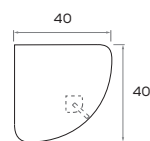

### Tavolini

Side tables

misure L x H x P cm  
dimensions W x H x D cm

65 x 34,8 x 45 cm  
48 x 34,8 x 48 cm  
48 x 34,8 x 48 cm  
60 x 34,8 x 42 cm

### Vassoi H. 42 cm

Trays H. 42 cm

misure L x H x P cm  
dimensions W x H x D cm

45 x 42 x 42 cm  
60 x 42 x 42 cm  
90 x 42 x 24 cm

### Tavolini LABY

LABY side tables

LABY 1

LABY 2

misure L x H x P cm  
dimensions W x H x D cm

40 x 36 x 40 cm