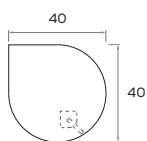

### Tavolini

Side tables

misure L x H x P cm  
dimensions W x H x D cm

65 x 34,8 x 45 cm  
48 x 34,8 x 48 cm  
48 x 34,8 x 48 cm  
60 x 34,8 x 42 cm

### Vassoi H. 42 cm

Trays H. 42 cm

misure L x H x P cm  
dimensions W x H x D cm

45 x 42 x 42 cm  
60 x 42 x 42 cm  
90 x 42 x 24 cm

### Tavolini LABY

LABY side tables

LABY 1

LABY 2

misure L x H x P cm  
dimensions W x H x D cm

40 x 36 x 40 cm