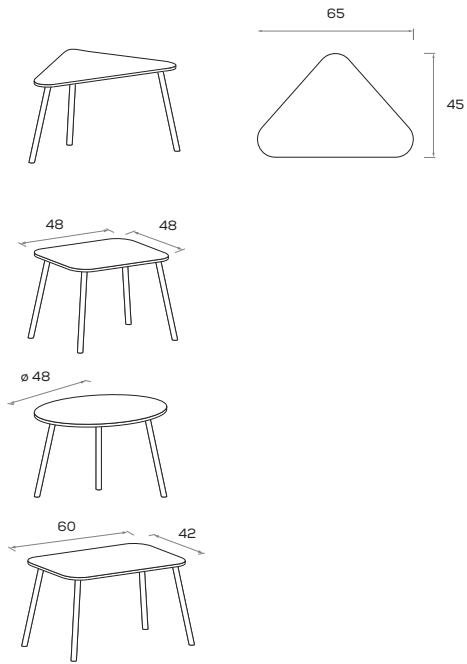

## Side tables and trays

### Tavolini

Side tables

misure L x H x P cm  
dimensions W x H x D cm

65 x 34,8 x 45 cm  
48 x 34,8 x 48 cm  
48 x 34,8 x 48 cm  
60 x 34,8 x 42 cm

### Vassoi H. 42 cm

Trays H. 42 cm

misure L x H x P cm  
dimensions W x H x D cm

45 x 42 x 42 cm  
60 x 42 x 42 cm  
90 x 42 x 24 cm

### Tavolini LABY

LABY side tables

LABY 1

LABY 2

misure L x H x P cm  
dimensions W x H x D cm

40 x 36 x 40 cm