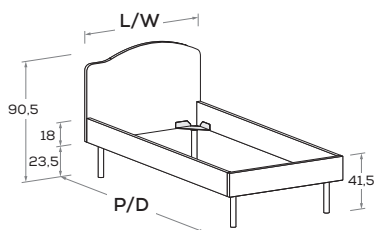

Ola R10

Letto attrezzabile con reti e cassetti estraibili H 33,2.
Bed can accommodate pull-out mattress bases and drawers 33,2 cm high.

Rete posizionabile a 2 altezze diverse (materasso incassato 12 o 8,5 cm).
Mattress base with 2 different height settings (mattress recessed 12 or 8,5 cm).

Disponibile con ruote.
Available with wheels.

RETE / MATERASSO MATT. BASE / MATTRESS	L/W	H	P/D
☐	☐	☐	☒
90 x 200	98	92	209

Ola R11

Rete posizionabile a 2 altezze diverse (materasso incassato 12 o 8,5 cm).
Mattress base with 2 different height settings (mattress recessed 12 or 8,5 cm).

RETE / MATERASSO MATT. BASE / MATTRESS	L/W	H	P/D
☐	☐	☐	☒
90 x 200	98	90,5	209

Ola R28-S

Rete a doghe con telaio in metallo, dotato di meccanismo di sollevamento ammortizzato frontale.
Slatted base with metal frame, featuring soft-close front-lift mechanism.

* H APERTURA per rete da 190: 93 cm
H APERTURA per rete da 200: 107 cm
OPENING H for 190 mattress base: 93 cm
OPENING H for 200 mattress base: 107 cm

RETE / MATERASSO MATT. BASE / MATTRESS	L/W	H	P/D
☐	☐	☐	☐
80 x 190	88	92	199
200			209
90 x 190	98	92	199
200			209

Ola R38-S

Rete a doghe con telaio in metallo, dotato di meccanismo di sollevamento ammortizzato laterale.
Slatted base with metal frame, featuring soft-close side-lift mechanism.

* H APERTURA per rete da 80: 31 cm
H APERTURA per rete da 90: 35 cm
OPENING H for 80 mattress base: 31 cm
OPENING H for 90 mattress base: 35 cm

RETE / MATERASSO MATT. BASE / MATTRESS	L/W	H	P/D
☐	☐	☐	☐
80 x 190	88	92	199
200			209
90 x 190	98	92	199
200			209

Le informazioni contenute nelle presenti schede tecniche sono indicative. Eventuali differenze con il listino in vigore non costituiscono motivo di contestazione.
The information given in this technical sheet are indicative. Any discrepancies with the price list currently in force cannot be cause for complaint.