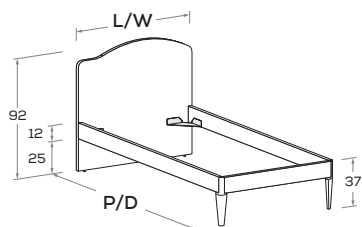

RETE / MATERASSO MATT. BASE / MATTRESS		L/W	H	P/D
☐	☐	☒		
80 x	190	88	92	199
	200			209
	220			229
90 x	190	98	92	199
	200			209
	220			229

Ola R04