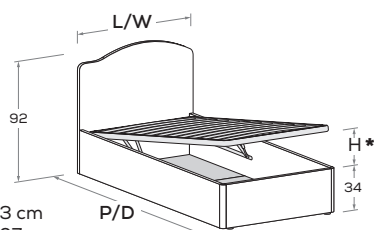

Ola R11

Rete posizionabile a 2 altezze diverse (materasso incassato 12 o 8,5 cm).
 Mattress base with 2 different height settings (mattress recessed 12 or 8,5 cm).

RETE / MATERASSO MATT. BASE / MATTRESS	L/W	H	P/D
<input type="checkbox"/>	<input type="checkbox"/>	<input type="checkbox"/>	<input checked="" type="checkbox"/>
90 x 200	98	90,5	209

Ola R28-S

Rete a doghe con telaio in metallo, dotato di meccanismo di sollevamento ammortizzato frontale.
 Slatted base with metal frame, featuring soft-close front-lift mechanism.

* H APERTURA per rete da 190: 93 cm
 H APERTURA per rete da 200: 107 cm
 OPENING H for 190 mattress base: 93 cm
 OPENING H for 200 mattress base: 107 cm