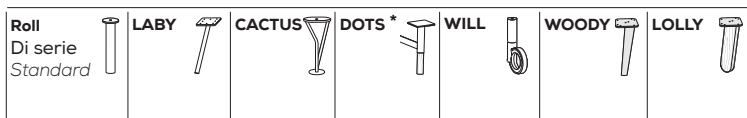

* Gambe DOTS disponibili solo per rete L. 90 cm e L. 120 cm.
DOTS legs available for 90cm- and 120cm-wide mattress base only.

Ola R01

Letto attrezzabile con reti e cassetti estraibili H 33,2
Bed can accommodate pull-out mattress bases and drawers 33,2 cm high

Rete posizionabile a 3 altezze diverse (materasso a filo o incassato 6 o 2,5 cm).
Mattress base with 3 different height settings (mattress flush or recessed 6 or 2,5 cm).

	RETE / MATERASSO		
	L/W	H	P/D
80 x 190 200	<input type="checkbox"/>	<input type="checkbox"/>	<input checked="" type="checkbox"/>
88	92	199	209
90 x 190 200	<input type="checkbox"/>	<input type="checkbox"/>	<input checked="" type="checkbox"/>
98	92	199	209