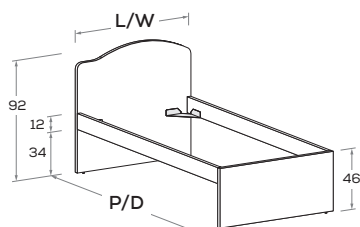

* Gambe DOTS disponibili solo per rete L. 90 cm e L. 120 cm.
DOTS legs available for 90cm- and 120cm-wide mattress base only.

Ola R01

Letto attrezzabile con reti e cassetti estraibili H 33,2
Bed can accommodate pull-out mattress bases and drawers 33,2 cm high

Rete posizionabile a 3 altezze diverse (materasso a filo o incassato 6 o 2,5 cm).
Mattress base with 3 different height settings (mattress flush or recessed 6 or 2,5 cm).

	RETE / MATERASSO		
	L/W	H	P/D
80 x 190 200	<input type="checkbox"/>	<input type="checkbox"/>	<input checked="" type="checkbox"/>
88	92	199	209
90 x 190 200	<input type="checkbox"/>	<input type="checkbox"/>	<input checked="" type="checkbox"/>
98	92	199	209