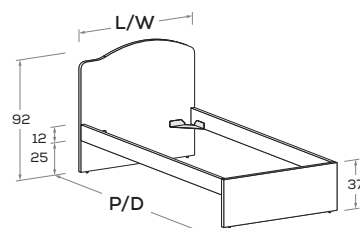

* Gambe DOTS disponibili solo per rete L. 90 cm e L. 120 cm.
DOTS legs available for 90cm- and 120cm-wide mattress base only.

Ola R01

Letto attrezzabile con reti e cassetti estraibili H 33,2
Bed can accommodate pull-out mattress bases and drawers 33,2 cm high

Rete posizionabile a 3 altezze diverse (materasso a filo o incassato 6 o 2,5 cm).
Mattress base with 3 different height settings (mattress flush or recessed 6 or 2,5 cm).

	RETE / MATERASSO		
	L/W	H	P/D
80 x 190 200	<input type="checkbox"/>	<input type="checkbox"/>	<input checked="" type="checkbox"/>
88	92	199	209
90 x 190 200	<input type="checkbox"/>	<input type="checkbox"/>	<input checked="" type="checkbox"/>
98	92	199	209

Disponibile con ruote.
Available with wheels.

Ola R21

Letto attrezzabile con reti e cassetti estraibili H 24,2
Bed can accommodate pull-out mattress bases and drawers 24,2 cm high

Rete posizionabile a 3 altezze diverse (materasso a filo o incassato 6 o 2,5 cm).
Mattress base with 3 different height settings (mattress flush or recessed 6 or 2,5 cm).