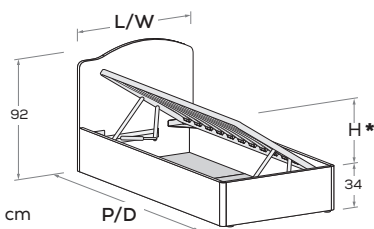

Ola R11

Rete posizionabile a 2 altezze diverse (materasso incassato 12 o 8,5 cm).
 Mattress base with 2 different height settings (mattress recessed 12 or 8,5 cm).

RETE / MATERASSO MATT. BASE / MATTRESS	L/W	H	P/D
<input type="checkbox"/>	<input type="checkbox"/>	<input type="checkbox"/>	<input checked="" type="checkbox"/>
90 x 200	98	90,5	209

Ola R28-S

Rete a doghe con telaio in metallo, dotato di meccanismo di sollevamento ammortizzato frontale.
 Slatted base with metal frame, featuring soft-close front-lift mechanism.

* H APERTURA per rete da 190: 93 cm
 H APERTURA per rete da 200: 107 cm
 OPENING H for 190 mattress base: 93 cm
 OPENING H for 200 mattress base: 107 cm

RETE / MATERASSO MATT. BASE / MATTRESS	L/W	H	P/D
<input type="checkbox"/>	<input type="checkbox"/>	<input type="checkbox"/>	<input type="checkbox"/>
80 x 190	88	92	199
200			209
90 x 190	98	92	199
200			209

Ola R38-S

Rete a doghe con telaio in metallo, dotato di meccanismo di sollevamento ammortizzato laterale.
 Slatted base with metal frame, featuring soft-close side-lift mechanism.

* H APERTURA per rete da 80: 31 cm
 H APERTURA per rete da 90: 35 cm
 OPENING H for 80 mattress base: 31 cm
 OPENING H for 90 mattress base: 35 cm