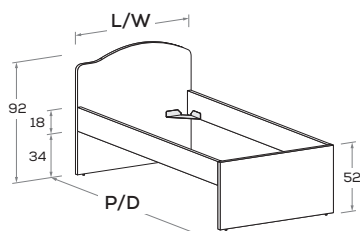

Ola R04-S

RETE / MATERASSO MATT. BASE / MATTRESS		L/W	H	P/D
<input type="checkbox"/>	<input type="checkbox"/>	<input checked="" type="checkbox"/>		
80 x	190	88	90,5	199
	200			209
	220			229
90 x	190	98	90,5	199
	200			209
	220			229

Ola R10

Letto attrezzabile con reti e cassetti estraibili H 33,2.
 Bed can accommodate pull-out mattress bases and drawers 33,2 cm high.

Rete posizionabile a 2 altezze diverse (materasso incassato 12 o 8,5 cm).
 Mattress base with 2 different height settings (mattress recessed 12 or 8,5 cm).