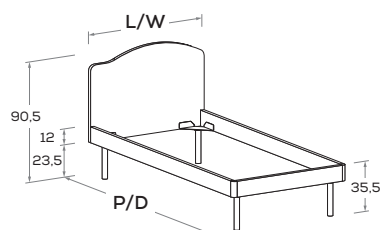

RETE / MATERASSO MATT. BASE / MATTRESS		L/W	H	P/D
☐	☐	☒		
80 x	190	88	90,5	199
	200			209
	220			229
90 x	190	98	90,5	199
	200			209
	220			229