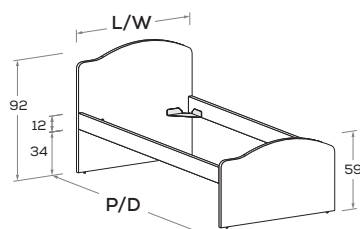

Rete posizionabile a 3 altezze diverse (materasso a filo o incassato 6 o 2,5 cm).
Mattress base with 3 different height settings (mattress flush or recessed 6 or 2,5 cm).

	RETE / MATERASSO		
	L/W	H	P/D
80 x 190 200	<input type="checkbox"/>	<input type="checkbox"/>	<input checked="" type="checkbox"/>
88	92	199	209
90 x 190 200	<input type="checkbox"/>	<input type="checkbox"/>	<input checked="" type="checkbox"/>
98	92	199	209

	RETE / MATERASSO		
	L/W	H	P/D
80 x 190 200	<input type="checkbox"/>	<input type="checkbox"/>	<input checked="" type="checkbox"/>
88	92	199	209
90 x 190 200	<input type="checkbox"/>	<input type="checkbox"/>	<input checked="" type="checkbox"/>
98	92	199	209

Disponibile con ruote.
Available with wheels.

Ola R02

Letto attrezzabile con reti e cassetti estraibili H 33,2
Bed can accommodate pull-out mattress bases and drawers 33,2 cm high

Rete posizionabile a 3 altezze diverse (materasso a filo o incassato 6 o 2,5 cm).
Mattress base with 3 different height settings (mattress flush or recessed 6 or 2,5 cm).