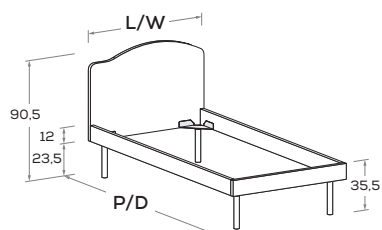

RETE / MATERASSO MATT. BASE / MATTRESS		L/W	H	P/D
☐	☐	☒		
80 x	190	88	90,5	199
	200			209
	220			229
90 x	190	98	90,5	199
	200			209
	220			229

Ola R04-S