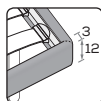

Letto PILLOW

PILLOW bed

Sfoderabile.
Removable covers.

* Gambe DOTS disponibili solo per rete L. 90 cm e L. 120 cm.
DOTS legs available for 90cm- and 120cm-wide mattress base only.

Roll Di serie Standard						
------------------------------	--	--	--	--	--	--

Pillow R04

Testiera sfoderabile.
Headboard with removable cover.

RETE / MATERASSO MATT. BASE / MATTRESS	L/W	H	P/D
80 x 200	98	102,5	221
220			220
90 x 200	108	102,5	221
220			220
100 x 200	118	102,5	221
220			220
120 x 200	138	102,5	221
220			220

Pillow R04-S

Testiera sfoderabile.
Headboard with removable cover.

RETE / MATERASSO MATT. BASE / MATTRESS	L/W	H	P/D
80 x 200	98	102,5	221
220			220
90 x 200	108	102,5	221
220			220
100 x 200	118	102,5	221
220			220
120 x 200	138	102,5	221
220			220

Pillow R06

Sfoderabile.
Removable covers.

RETE / MATERASSO MATT. BASE / MATTRESS	L/W	H	P/D
80 x 200	98	102,5	221
90 x 200	108	102,5	221
100 x 200	118	102,5	221
120 x 200	138	102,5	221

Le informazioni contenute nelle presenti schede tecniche sono indicative. Eventuali differenze con il listino in vigore non costituiscono motivo di contestazione.
The information given in this technical sheet are indicative. Any discrepancies with the price list currently in force cannot be cause for complaint.