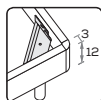

Letto PILLOW

PILLOW bed

Sfoderabile.
Removable covers.

* Gambe DOTS disponibili solo per rete L. 90 cm e L. 120 cm.
DOTS legs available for 90cm- and 120cm-wide mattress base only.

Roll Di serie Standard						
------------------------------	--	--	--	--	--	--

Pillow R04

Testiera sfoderabile.
Headboard with removable cover.

RETE / MATERASSO MATT. BASE / MATTRESS	L/W	H	P/D
80 x 200	98	102,5	221
220			220
90 x 200	108	102,5	221
220			220
100 x 200	118	102,5	221
220			220
120 x 200	138	102,5	221
220			220

Pillow R04-S

Testiera sfoderabile.
Headboard with removable cover.

RETE / MATERASSO MATT. BASE / MATTRESS	L/W	H	P/D
80 x 200	98	102,5	221
220			220
90 x 200	108	102,5	221
220			220
100 x 200	118	102,5	221
220			220
120 x 200	138	102,5	221
220			220