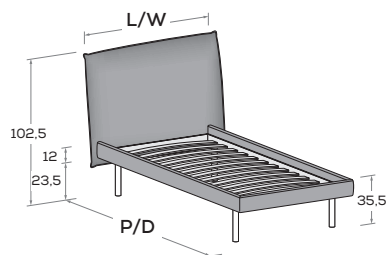

Letto PILLOW

PILLOW bed

Sfoderabile.
Removable covers.

* Gambe DOTS disponibili solo per rete L. 90 cm e L. 120 cm.
DOTS legs available for 90cm- and 120cm-wide mattress base only.

Roll Di serie Standard						
------------------------------	--	--	--	--	--	--

Pillow R04

Testiera sfoderabile.
Headboard with removable cover.

RETE / MATERASSO MATT. BASE / MATTRESS	L/W	H	P/D
80 x 200	98	102,5	221
220			220
90 x 200	108	102,5	221
220			220
100 x 200	118	102,5	221
220			220
120 x 200	138	102,5	221
220			220

Pillow R04-S

Testiera sfoderabile.
Headboard with removable cover.

RETE / MATERASSO MATT. BASE / MATTRESS	L/W	H	P/D
80 x 200	98	102,5	221
220			220
90 x 200	108	102,5	221
220			220
100 x 200	118	102,5	221
220			220
120 x 200	138	102,5	221
220			220

Pillow R06

Sfoderabile.
Removable covers.

RETE / MATERASSO MATT. BASE / MATTRESS	L/W	H	P/D
80 x 200	98	102,5	221
90 x 200	108	102,5	221
100 x 200	118	102,5	221
120 x 200	138	102,5	221

Le informazioni contenute nelle presenti schede tecniche sono indicative. Eventuali differenze con il listino in vigore non costituiscono motivo di contestazione.
The information given in this technical sheet are indicative. Any discrepancies with the price list currently in force cannot be cause for complaint.