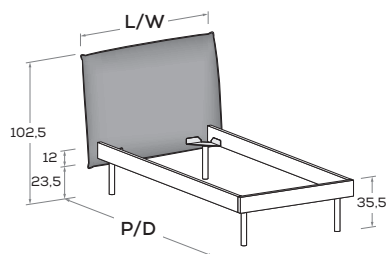

Letto PILLOW

PILLOW bed

Sfoderabile.
Removable covers.

* Gambe DOTS disponibili solo per rete L. 90 cm e L. 120 cm.
DOTS legs available for 90cm- and 120cm-wide mattress base only.

Roll Di serie Standard						
------------------------------	--	--	--	--	--	--

Pillow R04

Testiera sfoderabile.
Headboard with removable cover.

RETE / MATERASSO MATT. BASE / MATTRESS	L/W	H	P/D
80 x 200	98	102,5	221
220			220
90 x 200	108	102,5	221
220			220
100 x 200	118	102,5	221
220			220
120 x 200	138	102,5	221
220			220

Pillow R04-S

Testiera sfoderabile.
Headboard with removable cover.

RETE / MATERASSO MATT. BASE / MATTRESS	L/W	H	P/D
80 x 200	98	102,5	221
220			220
90 x 200	108	102,5	221
220			220
100 x 200	118	102,5	221
220			220
120 x 200	138	102,5	221
220			220

Pillow R06

Sfoderabile.
Removable covers.

RETE / MATERASSO MATT. BASE / MATTRESS	L/W	H	P/D
80 x 200	98	102,5	221
90 x 200	108	102,5	221
100 x 200	118	102,5	221
120 x 200	138	102,5	221

Le informazioni contenute nelle presenti schede tecniche sono indicative. Eventuali differenze con il listino in vigore non costituiscono motivo di contestazione.
The information given in this technical sheet are indicative. Any discrepancies with the price list currently in force cannot be cause for complaint.