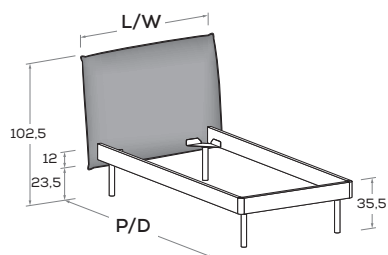

Letto PILLOW

PILLOW bed

Sfoderabile.
Removable covers.

* Gambe DOTS disponibili solo per rete L. 90 cm e L. 120 cm.
DOTS legs available for 90cm- and 120cm-wide mattress base only.

Roll Di serie Standard						
------------------------------	--	--	--	--	--	--

Pillow R04

Testiera sfoderabile.
Headboard with removable cover.

RETE / MATERASSO MATT. BASE / MATTRESS	L/W	H	P/D
80 x 200	98	102,5	221
220			220
90 x 200	108	102,5	221
220			220
100 x 200	118	102,5	221
220			220
120 x 200	138	102,5	221
220			220

Pillow R04-S

Testiera sfoderabile.
Headboard with removable cover.

RETE / MATERASSO MATT. BASE / MATTRESS	L/W	H	P/D
80 x 200	98	102,5	221
220			220
90 x 200	108	102,5	221
220			220
100 x 200	118	102,5	221
220			220
120 x 200	138	102,5	221
220			220

Pillow R06

Sfoderabile.
Removable covers.

RETE / MATERASSO MATT. BASE / MATTRESS	L/W	H	P/D
80 x 200	98	102,5	221
90 x 200	108	102,5	221
100 x 200	118	102,5	221
120 x 200	138	102,5	221

Le informazioni contenute nelle presenti schede tecniche sono indicative. Eventuali differenze con il listino in vigore non costituiscono motivo di contestazione.
The information given in this technical sheet are indicative. Any discrepancies with the price list currently in force cannot be cause for complaint.