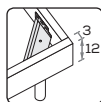

Letto PILLOW

PILLOW bed

Sfoderabile.
Removable covers.

* Gambe DOTS disponibili solo per rete L. 90 cm e L. 120 cm.
DOTS legs available for 90cm- and 120cm-wide mattress base only.

Roll Di serie Standard						
------------------------------	--	--	--	--	--	--

Pillow R04

Testiera sfoderabile.
Headboard with removable cover.

RETE / MATERASSO MATT. BASE / MATTRESS	L/W	H	P/D
80 x 200	98	102,5	221
220			220
90 x 200	108	102,5	221
220			220
100 x 200	118	102,5	221
220			220
120 x 200	138	102,5	221
220			220

Pillow R04-S

Testiera sfoderabile.
Headboard with removable cover.

RETE / MATERASSO MATT. BASE / MATTRESS	L/W	H	P/D
80 x 200	98	102,5	221
220			220
90 x 200	108	102,5	221
220			220
100 x 200	118	102,5	221
220			220
120 x 200	138	102,5	221
220			220