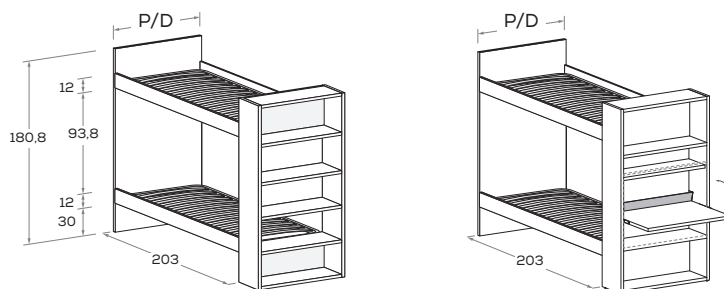

### Letto a castello NUK con fianco ECCi

NUK bunk bed with ECCi side panel

	MATERASSO MATTRESS	P/D	H	L/W
CON schienale inferiore	80 x 200	<input type="checkbox"/>	<input type="checkbox"/>	209
WITH lower back panel	90 x 200	<input type="checkbox"/>	<input type="checkbox"/>	209
SENZA schienale inferiore	80 x 200	<input type="checkbox"/>	<input type="checkbox"/>	209
WITH NO lower back panel	90 x 200	<input type="checkbox"/>	<input type="checkbox"/>	209

### Letto a castello NUK con fianco HOLLY

NUK bunk bed with HOLLY side panel

	MATERASSO MATTRESS	P/D	H	L/W
SENZA scrivitoio a ribalta	80 x 200	<input type="checkbox"/>	<input type="checkbox"/>	239
WITHOUT drop-down desk	90 x 200	<input type="checkbox"/>	<input type="checkbox"/>	239
CON scrivitoio a ribalta	80 x 200	<input type="checkbox"/>	<input type="checkbox"/>	239
WITH drop-down desk	90 x 200	<input type="checkbox"/>	<input type="checkbox"/>	239

### Letto a castello NUK con fianco HOLLY con letto inferiore

NUK bunk bed with HOLLY side panel with bottom bunk

	MATERASSO MATTRESS	P/D	H	L/W
SENZA scrivitoio a ribalta	80 x 200	<input type="checkbox"/>	<input type="checkbox"/>	239
WITHOUT drop-down desk	90 x 200	<input type="checkbox"/>	<input type="checkbox"/>	239
CON scrivitoio a ribalta	80 x 200	<input type="checkbox"/>	<input type="checkbox"/>	239
WITH drop-down desk	90 x 200	<input type="checkbox"/>	<input type="checkbox"/>	239