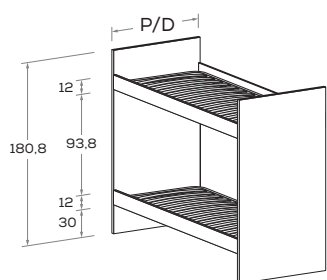

### Letto a castello NUK

NUK bunk bed

	MATERASSO MATTRESS	P/D	H	L/W
CON schienale inferiore	80 x 200	<input type="checkbox"/>	<input type="checkbox"/>	209
WITH lower back panel	90 x 200	<input type="checkbox"/>	<input type="checkbox"/>	209
SENZA schienale inferiore	80 x 200	<input type="checkbox"/>	<input type="checkbox"/>	209
WITH NO lower back panel	90 x 200	<input type="checkbox"/>	<input type="checkbox"/>	209

### Letto a castello NUK con letto inferiore

NUK bunk bed with bottom bunk

	MATERASSO MATTRESS	P/D	H	L/W
	80 x 200	<input type="checkbox"/>	<input type="checkbox"/>	209
	90 x 200	<input type="checkbox"/>	<input type="checkbox"/>	209

### Letto a castello NUK con fianco ECCi

NUK bunk bed with ECCi side panel

	MATERASSO MATTRESS	P/D	H	L/W
CON schienale inferiore	80 x 200	<input type="checkbox"/>	<input type="checkbox"/>	209
WITH lower back panel	90 x 200	<input type="checkbox"/>	<input type="checkbox"/>	209
SENZA schienale inferiore	80 x 200	<input type="checkbox"/>	<input type="checkbox"/>	209
WITH NO lower back panel	90 x 200	<input type="checkbox"/>	<input type="checkbox"/>	209

### Letto a castello NUK con fianco HOLLY

NUK bunk bed with HOLLY side panel

	MATERASSO MATTRESS	P/D	H	L/W
SENZA scrivitoio a ribalta	80 x 200	<input type="checkbox"/>	<input type="checkbox"/>	239
WITHOUT drop-down desk	90 x 200	<input type="checkbox"/>	<input type="checkbox"/>	239
CON scrivitoio a ribalta	80 x 200	<input type="checkbox"/>	<input type="checkbox"/>	239
WITH drop-down desk	90 x 200	<input type="checkbox"/>	<input type="checkbox"/>	239