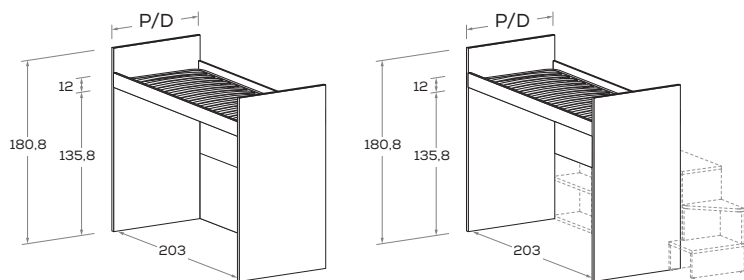

### Letto a castello NUK

NUK bunk bed

	MATERASSO MATTRESS	P/D	H	L/W
CON schienale inferiore	80 x 200	<input type="checkbox"/>	<input type="checkbox"/>	209
WITH lower back panel	90 x 200	<input type="checkbox"/>	<input type="checkbox"/>	209
SENZA schienale inferiore	80 x 200	<input type="checkbox"/>	<input type="checkbox"/>	209
WITH NO lower back panel	90 x 200	<input type="checkbox"/>	<input type="checkbox"/>	209

### Letto a castello NUK con letto inferiore

NUK bunk bed with bottom bunk

	MATERASSO MATTRESS	P/D	H	L/W
	80 x 200	<input type="checkbox"/>	<input type="checkbox"/>	209
	90 x 200	<input type="checkbox"/>	<input type="checkbox"/>	209

### Letto a castello NUK con fianco ECCi

NUK bunk bed with ECCi side panel

	MATERASSO MATTRESS	P/D	H	L/W
CON schienale inferiore	80 x 200	<input type="checkbox"/>	<input type="checkbox"/>	209
WITH lower back panel	90 x 200	<input type="checkbox"/>	<input type="checkbox"/>	209
SENZA schienale inferiore	80 x 200	<input type="checkbox"/>	<input type="checkbox"/>	209
WITH NO lower back panel	90 x 200	<input type="checkbox"/>	<input type="checkbox"/>	209

### Letto a castello NUK con fianco HOLLY

NUK bunk bed with HOLLY side panel

	MATERASSO MATTRESS	P/D	H	L/W
SENZA scrivitoio a ribalta	80 x 200	<input type="checkbox"/>	<input type="checkbox"/>	239
WITHOUT drop-down desk	90 x 200	<input type="checkbox"/>	<input type="checkbox"/>	239
CON scrivitoio a ribalta	80 x 200	<input type="checkbox"/>	<input type="checkbox"/>	239
WITH drop-down desk	90 x 200	<input type="checkbox"/>	<input type="checkbox"/>	239