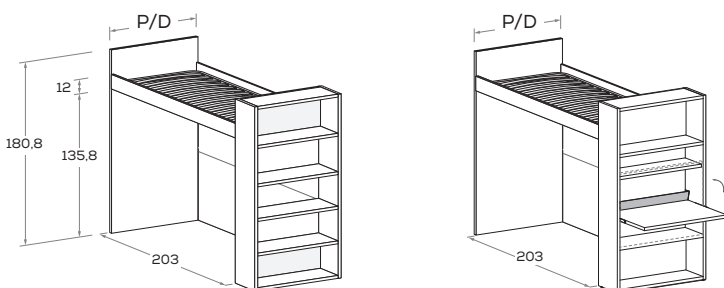

### Letto a castello NUK con fianco ECCi

NUK bunk bed with ECCi side panel

	MATERASSO MATTRESS	P/D	H	L/W
CON schienale inferiore	80 x 200	<input type="checkbox"/>	<input type="checkbox"/>	209
WITH lower back panel	90 x 200	<input type="checkbox"/>	<input type="checkbox"/>	209
SENZA schienale inferiore	80 x 200	<input type="checkbox"/>	<input type="checkbox"/>	209
WITH NO lower back panel	90 x 200	<input type="checkbox"/>	<input type="checkbox"/>	209

### Letto a castello NUK con fianco HOLLY

NUK bunk bed with HOLLY side panel

	MATERASSO MATTRESS	P/D	H	L/W
SENZA scrivitoio a ribalta	80 x 200	<input type="checkbox"/>	<input type="checkbox"/>	239
WITHOUT drop-down desk	90 x 200	<input type="checkbox"/>	<input type="checkbox"/>	239
CON scrivitoio a ribalta	80 x 200	<input type="checkbox"/>	<input type="checkbox"/>	239
WITH drop-down desk	90 x 200	<input type="checkbox"/>	<input type="checkbox"/>	239

### Letto a castello NUK con fianco HOLLY con letto inferiore

NUK bunk bed with HOLLY side panel with bottom bunk

	MATERASSO MATTRESS	P/D	H	L/W
SENZA scrivitoio a ribalta	80 x 200	<input type="checkbox"/>	<input type="checkbox"/>	239
WITHOUT drop-down desk	90 x 200	<input type="checkbox"/>	<input type="checkbox"/>	239
CON scrivitoio a ribalta	80 x 200	<input type="checkbox"/>	<input type="checkbox"/>	239
WITH drop-down desk	90 x 200	<input type="checkbox"/>	<input type="checkbox"/>	239