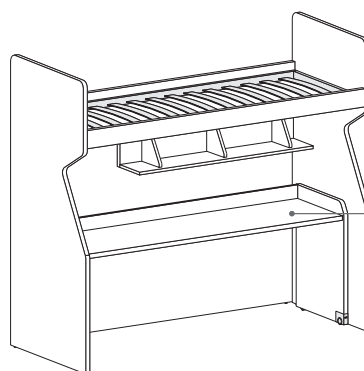

Letti a castello TIPPY

TIPPY bunk beds

Letti a castello TIPPY

TIPPY bunk beds

Scrittoio scorrevole sagomato
Shaped sliding desk

RETE / MATERASSO	L/W	H	P/D
MATT. BASE / MATTRESS	<input type="checkbox"/>	<input type="checkbox"/>	<input type="checkbox"/>
90 x 206	98	193	216

Letti a castello TIPPY con meccanismo

TIPPY bunk bed with mechanism

Posizione STUDIO
STUDY position

Posizione RIPOSO
SLEEP position

RETE / MATERASSO	L/W	H	P/D
MATT. BASE / MATTRESS	<input type="checkbox"/>	<input type="checkbox"/>	<input type="checkbox"/>
90 x 206	216	193	129