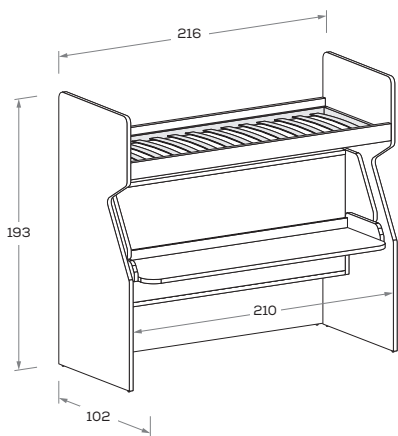

Letti a castello TIPPY

TIPPY bunk beds

Letti a castello TIPPY

TIPPY bunk beds

Scrittoio scorrevole sagomato
Shaped sliding desk

RETE / MATERASSO	L/W	H	P/D
MATT. BASE / MATTRESS	<input type="checkbox"/>	<input type="checkbox"/>	<input type="checkbox"/>
90 x 206	98	193	216

Letti a castello TIPPY con meccanismo

TIPPY bunk bed with mechanism

Posizione STUDIO
STUDY position

Posizione RIPOSO
SLEEP position

RETE / MATERASSO	L/W	H	P/D
MATT. BASE / MATTRESS	<input type="checkbox"/>	<input type="checkbox"/>	<input type="checkbox"/>
90 x 206	216	193	129