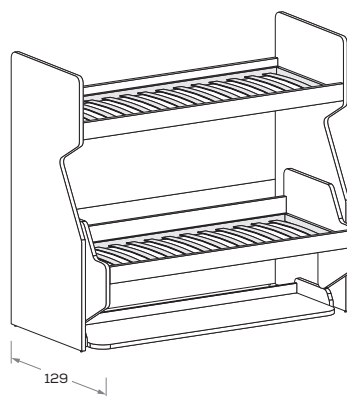

Letti a castello TIPPY

TIPPY bunk beds

Letti a castello TIPPY

TIPPY bunk beds

Scrittoio scorrevole sagomato
Shaped sliding desk

RETE / MATERASSO	L/W	H	P/D
MATT. BASE / MATTRESS	<input type="checkbox"/>	<input type="checkbox"/>	<input type="checkbox"/>
90 x 206	98	193	216

Letti a castello TIPPY con meccanismo

TIPPY bunk bed with mechanism

Posizione STUDIO
STUDY position

Posizione RIPOSO
SLEEP position

RETE / MATERASSO	L/W	H	P/D
MATT. BASE / MATTRESS	<input type="checkbox"/>	<input type="checkbox"/>	<input type="checkbox"/>
90 x 206	216	193	129