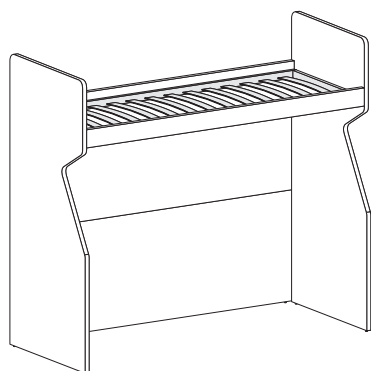

Letti a castello TIPPY

TIPPY bunk beds

Letti a castello TIPPY

TIPPY bunk beds

Scrittoio scorrevole sagomato
Shaped sliding desk

RETE / MATERASSO	L/W	H	P/D
MATT. BASE / MATTRESS	<input type="checkbox"/>	<input type="checkbox"/>	<input type="checkbox"/>
90 x 206	98	193	216

Letti a castello TIPPY con meccanismo

TIPPY bunk bed with mechanism

Posizione STUDIO
STUDY position

Posizione RIPOSO
SLEEP position

RETE / MATERASSO	L/W	H	P/D
MATT. BASE / MATTRESS	<input type="checkbox"/>	<input type="checkbox"/>	<input type="checkbox"/>
90 x 206	216	193	129