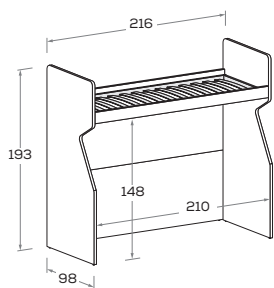

Letti a castello TIPPY

TIPPY bunk beds

Letti a castello TIPPY

TIPPY bunk beds

Scrittoio scorrevole sagomato
Shaped sliding desk

RETE / MATERASSO	L/W	H	P/D
MATT. BASE / MATTRESS	<input type="checkbox"/>	<input type="checkbox"/>	<input type="checkbox"/>
90 x 206	98	193	216

Letti a castello TIPPY con meccanismo

TIPPY bunk bed with mechanism

Posizione STUDIO
STUDY position

Posizione RIPOSO
SLEEP position

RETE / MATERASSO	L/W	H	P/D
MATT. BASE / MATTRESS	<input type="checkbox"/>	<input type="checkbox"/>	<input type="checkbox"/>
90 x 206	216	193	129