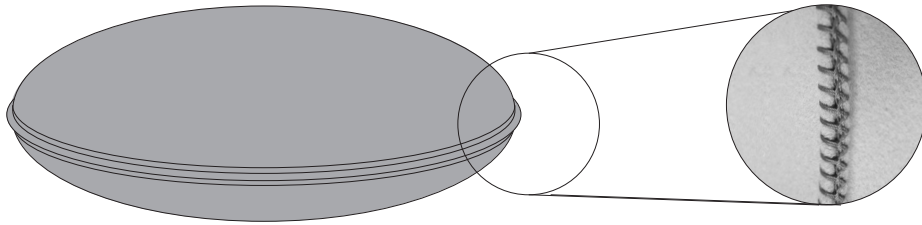

Pouf DISCO

DISCO pouf

Disponibile con cucitura punto cavallo dritto.
Sfoderabile.

Available for reverse blanket stitch.
Removable covers.

misure Ø cm
dimensions Ø cm

78 cm