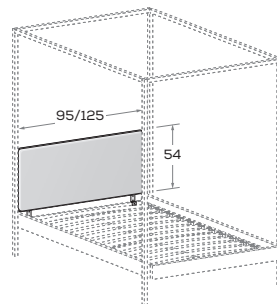

## KAP

MATERASSO MATTRESS	L/W	H	P/D
90 x 200	106,6	200	209
120 x 200	136,6	200	209

## Testiera imbottita per letto KAP

Padded headboard for KAP bed

Sp. 3 cm.  
3 cm-thick.

Sfoderabile.  
Removable covers.