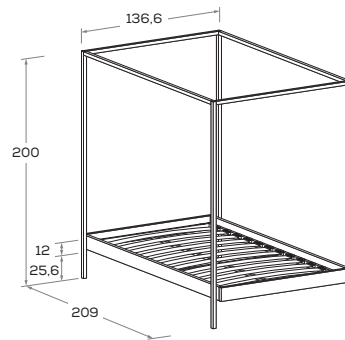

## KAP

MATERASSO MATTRESS	L/W	H	P/D
90 x 200	106,6	200	209
120 x 200	136,6	200	209

## Testiera imbottita per letto KAP

Padded headboard for KAP bed

Sp. 3 cm.  
3 cm-thick.

Sfoderabile.  
Removable covers.