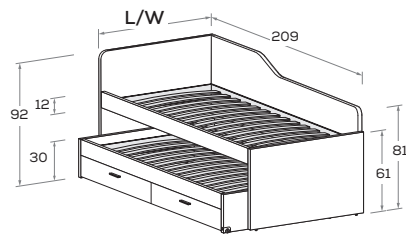

MATERASSO MATTRESS	L/W	H	P/D
80 x 200	88	92	209
90 x 200	98	92	209

Letto rialzato con schiena e turca H. 30 cm

Raised bed with back panel and platform bed H 30 cm

Disponibile con ruote.
Available with wheels.

MATERASSO MATTRESS	L/W	H	P/D
80 x 200	88	92	209
90 x 200	98	92	209

Letti rialzati H 92 cm

Raised beds H 92 cm

Letto rialzato e turca H. 30 cm

Raised bed and platform bed H 30 cm

Disponibile con ruote.
Available with wheels.

MATERASSO MATTRESS	L/W	H	P/D
80 x 200	88	92	209
90 x 200	98	92	209

Letto rialzato e turca H. 30 cm

Raised bed and platform bed H 30 cm

Disponibile con ruote.
Available with wheels.

MATERASSO MATTRESS	L/W	H	P/D
80 x 200	88	92	209
90 x 200	98	92	209