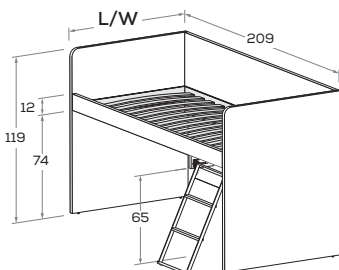

MATERASSO MATTRESS	L/W	H	P/D
80 x 200	88	92	209
90 x 200	98	92	209

Letti rialzati H 92 cm

Raised beds H 92 cm

Letto rialzato e turca H. 30 cm

Raised bed and platform bed H 30 cm

Disponibile con ruote.
Available with wheels.

MATERASSO MATTRESS	L/W	H	P/D
80 x 200	88	92	209
90 x 200	98	92	209

Letto rialzato e turca H. 30 cm

Raised bed and platform bed H 30 cm

Disponibile con ruote.
Available with wheels.

MATERASSO MATTRESS	L/W	H	P/D
80 x 200	88	92	209
90 x 200	98	92	209

Letti rialzati H 119 cm

Raised beds H 119 cm

nidi

Letto rialzato

Raised bed

MATERASSO MATTRESS	L/W	H	P/D
	<input type="checkbox"/>	<input type="checkbox"/>	<input type="checkbox"/>
80 x 200	88	119	209
90 x 200	98	119	209

Disponibile con ruote.
Available with wheels.

Letto rialzato con scaletta estraibile

Raised bed with pull-out ladder

MATERASSO MATTRESS	L/W	H	P/D
	<input type="checkbox"/>	<input type="checkbox"/>	<input type="checkbox"/>
80 x 200	88	119	209
90 x 200	98	119	209