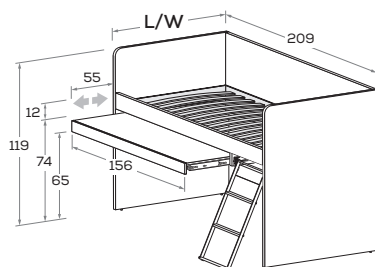

Letti rialzati H 119 cm

Raised beds H 119 cm

nidi

Letto rialzato

Raised bed

MATERASSO MATTRESS	L/W	H	P/D
	<input type="checkbox"/>	<input type="checkbox"/>	<input type="checkbox"/>
80 x 200	88	119	209
90 x 200	98	119	209

Disponibile con ruote.
Available with wheels.

Letto rialzato con scaletta estraibile

Raised bed with pull-out ladder

MATERASSO MATTRESS	L/W	H	P/D
	<input type="checkbox"/>	<input type="checkbox"/>	<input type="checkbox"/>
80 x 200	88	119	209
90 x 200	98	119	209

Disponibile con ruote.
Available with wheels.

Letto rialzato con scaletta e scrittoio estraibile

Raised bed with ladder and pull-out desk

Scrittoio con telaio inferiore e guida ad estrazione totale con blocco in apertura e chiusura.

Desk with frame underneath and full-extension runners with open and closed locking feature.

MATERASSO MATTRESS	L/W	H	P/D
	<input type="checkbox"/>	<input type="checkbox"/>	<input type="checkbox"/>
80 x 200	88	119	209
90 x 200	98	119	209