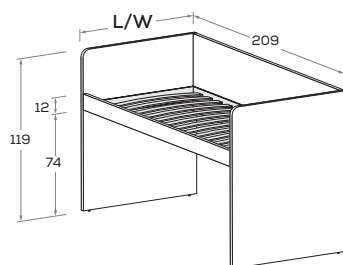

MATERASSO MATTRESS	L/W	H	P/D
80 x 200	88	92	209
90 x 200	98	92	209

Letti rialzati H 92 cm

Raised beds H 92 cm

Letto rialzato e turca H. 30 cm

Raised bed and platform bed H 30 cm

Disponibile con ruote.
Available with wheels.

MATERASSO MATTRESS	L/W	H	P/D
80 x 200	88	92	209
90 x 200	98	92	209

Letto rialzato e turca H. 30 cm

Raised bed and platform bed H 30 cm

Disponibile con ruote.
Available with wheels.

MATERASSO MATTRESS	L/W	H	P/D
80 x 200	88	92	209
90 x 200	98	92	209

Letti rialzati H 119 cm

Raised beds H 119 cm

nidi

Letto rialzato

Raised bed

MATERASSO MATTRESS	L/W	H	P/D
	<input type="checkbox"/>	<input type="checkbox"/>	<input type="checkbox"/>
80 x 200	88	119	209
90 x 200	98	119	209

Disponibile con ruote.
Available with wheels.

Letto rialzato con scaletta estraibile

Raised bed with pull-out ladder

MATERASSO MATTRESS	L/W	H	P/D
	<input type="checkbox"/>	<input type="checkbox"/>	<input type="checkbox"/>
80 x 200	88	119	209
90 x 200	98	119	209