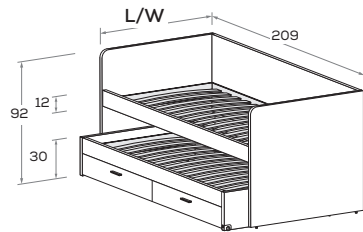

MATERASSO MATTRESS	L/W	H	P/D
80 x 200	88	92	209
90 x 200	98	92	209

Letto rialzato con schiena e turca H. 30 cm

Raised bed with back panel and platform bed H 30 cm

Disponibile con ruote.
Available with wheels.

MATERASSO MATTRESS	L/W	H	P/D
80 x 200	88	92	209
90 x 200	98	92	209

Letti rialzati H 92 cm

Raised beds H 92 cm

Letto rialzato e turca H. 30 cm

Raised bed and platform bed H 30 cm

Disponibile con ruote.
Available with wheels.

MATERASSO MATTRESS	L/W	H	P/D
80 x 200	88	92	209
90 x 200	98	92	209

Letto rialzato e turca H. 30 cm

Raised bed and platform bed H 30 cm

Disponibile con ruote.
Available with wheels.

MATERASSO MATTRESS	L/W	H	P/D
80 x 200	88	92	209
90 x 200	98	92	209