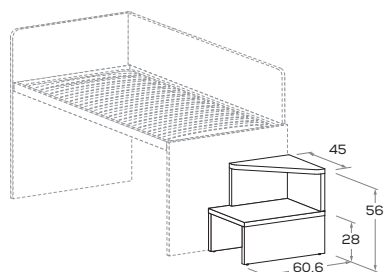

Scalette per letti rialzati

Ladder for raised beds

nidi

Scaletta GRISÙ per salita laterale

GRISÙ side ladder

Scaletta 06 per salita laterale

06 side steps

Per letti senza ruote.

For beds without wheels.

Scaletta 06 per salita laterale con cassetto su guide rallentate

06 side steps with drawer on soft-close runners

Per letti senza ruote.

For beds without wheels.