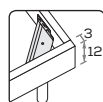

Flare R04

Testiera sfoderabile.
Headboard with removable cover.

RETE / MATERASSO MATT. BASE / MATTRESS	L/W	H	P/D			
				☐	☐	☒
80 x 200	190		208			
	220	98	218			
	220	90,5	238			
90 x 200	190		208			
	220	108	218			
	220	90,5	238			
100 x 200	190		208			
	220	118	218			
	220	90,5	238			
120 x 200	190		208			
	220	138	218			
	220	90,5	238