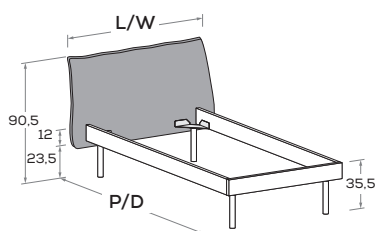

Testiera sfoderabile.
Headboard with removable cover.

RETE / MATERASSO MATT. BASE / MATTRESS	L/W	H	P/D			
				☐	☐	☒
80 x 200	190		208			
	220	98	218			
	220	90,5	238			
90 x 200	190		208			
	220	108	218			
	220	90,5	238			
100 x 200	190		208			
	220	118	218			
	220	90,5	238			
120 x 200	190		208			
	220	138	218			
	220	90,5	238			

Flare R04-S