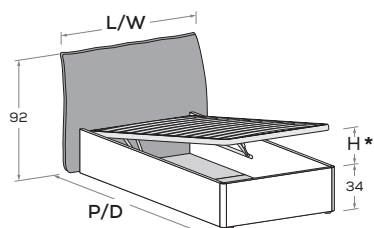

### Flare R06

Sfoderabile.  
Removable covers.

RETE / MATERASSO MATT. BASE / MATTRESS	L/W	H	P/D
80 x 190 200	98	90,5	208 218
90 x 190 200	108	90,5	208 218
100 x 190 200	118	90,5	208 218
120 x 190 200	138	90,5	208 218

### Flare R09

Rete posizionabile a 2 altezze diverse (filo giroletto o più bassa di 10 cm).  
Mattress base with 2 different height settings (base flush with bed surround or 10 cm below).

Sfoderabile.  
Removable covers.

RETE / MATERASSO MATT. BASE / MATTRESS	L/W	H	P/D
80 x 190 200	98	92	208 218
90 x 190 200	108	92	208 218
100 x 190 200	118	92	208 218
120 x 190 200	138	92	208 218

### Flare R28-S

Rete a doghe con telaio in metallo, dotato di meccanismo di sollevamento ammortizzato frontale.  
Slatted base with metal frame, featuring soft-close front-lift mechanism.

\* H APERTURA per rete da  
190: 93 cm  
H APERTURA per rete da  
200: 107 cm  
OPENING H for 190  
mattress base: 93 cm  
OPENING H for 200  
mattress base: 107 cm