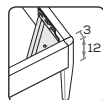

## FLARE bed

nidi

Sfoderabile.  
Removable covers.

\* Gambe DOTS disponibili solo per rete L. 90 cm e L. 120 cm.  
DOTS legs available for 90cm- and 120cm-wide mattress base only.

Roll Di serie Standard	LABY	CACTUS	DOTS*	WILL	WOODY	LOLLY
------------------------------	------	--------	-------	------	-------	-------

### Flare R03

Rete posizionabile a 3 altezze diverse (materasso a filo o incassato 6 o 2,5 cm).  
Mattress base with 3 different height settings (mattress flush or recessed 6 or 2,5 cm).

Testiera sfoderabile.  
Headboard with removable cover.