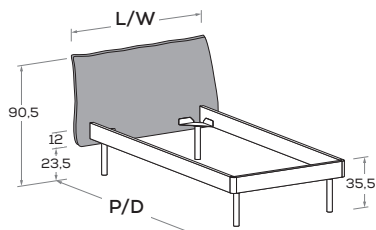

Testiera sfoderabile.
Headboard with removable cover.

	RETE / MATERASSO MATT. BASE / MATTRESS		
	L/W	H	P/D
80 x 200	190	☐	208
	220	☐	218
	220	☒	238
90 x 200	190	☐	208
	220	☐	218
	220	☒	238
100 x 200	190	☐	208
	220	☐	218
	220	☒	238
120 x 200	190	☐	208
	220	☐	218
	220	☒	238

Le informazioni contenute nelle presenti schede tecniche sono indicative. Eventuali differenze con il listino in vigore non costituiscono motivo di contestazione.
The information given in this technical sheet are indicative. Any discrepancies with the price list currently in force cannot be cause for complaint.