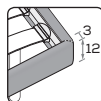

Flare R06

Sfoderabile.
Removable covers.

RETE / MATERASSO MATT. BASE / MATTRESS	L/W	H	P/D
80 x 190 200	98	90,5	208 218
90 x 190 200	108	90,5	208 218
100 x 190 200	118	90,5	208 218
120 x 190 200	138	90,5	208 218

Flare R09

Rete posizionabile a 2 altezze diverse (filo giroletto o più bassa di 10 cm).
Mattress base with 2 different height settings (base flush with bed surround or 10 cm below).