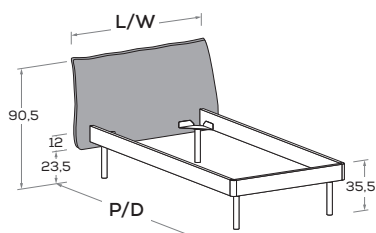

Flare R03

Rete posizionabile a 3 altezze diverse (materasso a filo o incassato 6 o 2,5 cm).
Mattress base with 3 different height settings (mattress flush or recessed 6 or 2,5 cm).

Testiera sfoderabile.
Headboard with removable cover.

RETE / MATERASSO MATT. BASE / MATTRESS	L/W	H	P/D
80 x 200	190		208
	220	98	218
	220	92	238
90 x 200	190		208
	220	108	218
	220	92	238
100 x 200	190		208
	220	118	218
	220	92	238
120 x 200	190		208
	220	138	218
	220	92	238

Flare R04

Testiera sfoderabile.
Headboard with removable cover.

RETE / MATERASSO MATT. BASE / MATTRESS	L/W	H	P/D
80 x 200	190		208
	220	98	218
	220	90,5	238
90 x 200	190		208
	220	108	218
	220	90,5	238
100 x 200	190		208
	220	118	218
	220	90,5	238
120 x 200	190		208
	220	138	218
	220	90,5	238

Flare R04-S

Testiera sfoderabile.
Headboard with removable cover.

RETE / MATERASSO MATT. BASE / MATTRESS	L/W	H	P/D
80 x 200	190		208
	220	98	218
	220	90,5	238
90 x 200	190		208
	220	108	218
	220	90,5	238
100 x 200	190		208
	220	118	218
	220	90,5	238
120 x 200	190		208
	220	138	218
	220	90,5	238