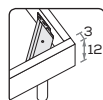

Flare R04

Testiera sfoderabile.
Headboard with removable cover.

	RETE / MATERASSO MATT. BASE / MATTRESS		
	L/W	H	P/D
80 x 200	190	☐	208
	220	☐	218
	220	☒	238
90 x 200	190	☐	208
	220	☐	218
	220	☒	238
100 x 200	190	☐	208
	220	☐	218
	220	☒	238
120 x 200	190	☐	208
	220	☐	218
	220	☒	238