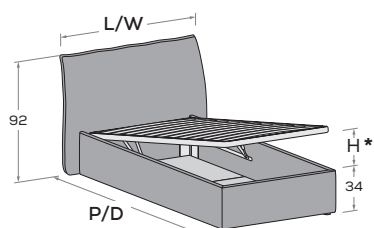

### Flare R28-S

Rete a doghe con telaio in metallo, dotato di meccanismo di sollevamento ammortizzato frontale.  
Slatted base with metal frame, featuring soft-close front-lift mechanism.

\* H APERTURA per rete da  
190: 93 cm  
H APERTURA per rete da  
200: 107 cm  
OPENING H for 190  
mattress base: 93 cm  
OPENING H for 200  
mattress base: 107 cm

Testiera sfoderabile.  
Headboard with removable cover.

RETE / MATERASSO MATT. BASE / MATTRESS	L/W	H	P/D
80 x 190 200	98	92	208 218
90 x 190 200	108	92	208 218
120 x 190 200	138	92	208 218

### Flare R29

Rete a doghe con telaio in metallo, dotato di meccanismo di sollevamento ammortizzato frontale.  
Slatted base with metal frame, featuring soft-close front-lift mechanism.

\* H APERTURA per rete  
da 190: 93 cm  
H APERTURA per rete  
da 200: 107 cm  
OPENING H for 190  
mattress base: 93 cm  
OPENING H for 200  
mattress base: 107 cm

Sfoderabile.  
Removable covers.

RETE / MATERASSO MATT. BASE / MATTRESS	L/W	H	P/D
80 x 190 200	98	92	208 218
90 x 190 200	108	92	208 218
120 x 190 200	138	92	208 218