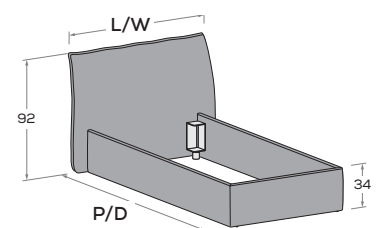

Flare R06

Sfoderabile.
Removable covers.

RETE / MATERASSO MATT. BASE / MATTRESS	L/W	H	P/D
80 x 190 200	98	90,5	208 218
90 x 190 200	108	90,5	208 218
100 x 190 200	118	90,5	208 218
120 x 190 200	138	90,5	208 218
140 x 190 200	158	90,5	208 218

Flare R11

Rete posizionabile a 2 altezze diverse (materasso incassato 12 o 8,5 cm).
Mattress base with 2 different height settings (mattress recessed 12 or 8,5 cm).

Testiera sfoderabile.
Headboard with removable cover.

RETE / MATERASSO MATT. BASE / MATTRESS	L/W	H	P/D
90 x 200	108	90,5	218
100 x 200	18	90,5	218
120 x 200	138	90,5	218
140 x 200	158	90,5	218

Flare R09

Rete posizionabile a 2 altezze diverse (filo giroletto o più bassa di 10 cm).
Mattress base with 2 different height settings (base flush with bed surround or 10 cm below).