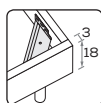

Flare R06

Sfoderabile.
Removable covers.

RETE / MATERASSO MATT. BASE / MATTRESS	L/W	H	P/D
80 x 190 200	98	90,5	208 218
90 x 190 200	108	90,5	208 218
100 x 190 200	118	90,5	208 218
120 x 190 200	138	90,5	208 218
140 x 190 200	158	90,5	208 218

Flare R11

Rete posizionabile a 2 altezze diverse (materasso incassato 12 o 8,5 cm).
Mattress base with 2 different height settings (mattress recessed 12 or 8,5 cm).

Testiera sfoderabile.
Headboard with removable cover.