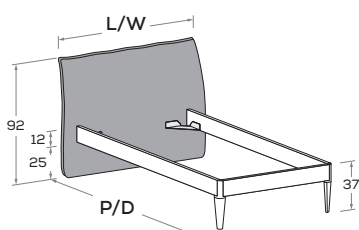

Letto FLARE

FLARE bed

nidi

Sfoderabile.
Removable covers.

* Gambe DOTS disponibili solo per rete L. 90 cm e L. 120 cm.
DOTS legs available for 90cm- and 120cm-wide mattress base only.

Roll Di serie Standard	LABY	CACTUS	DOTS*	WILL	WOODY	LOLLY
------------------------------	------	--------	-------	------	-------	-------

Flare R03

Rete posizionabile a 3 altezze diverse (materasso a filo o incassato 6 o 2,5 cm).
Mattress base with 3 different height settings (mattress flush or recessed 6 or 2,5 cm).

Testiera sfoderabile.
Headboard with removable cover.