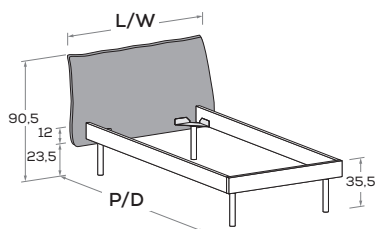

### Flare R03

Rete posizionabile a 3 altezze diverse (materasso a filo o incassato 6 o 2,5 cm).  
Mattress base with 3 different height settings (mattress flush or recessed 6 or 2,5 cm).

Testiera sfoderabile.  
Headboard with removable cover.

	RETE / MATERASSO MATT. BASE / MATTRESS		
	L/W	H	P/D
80 x 200	190	<input type="checkbox"/>	208
	220	<input type="checkbox"/>	218
	220	<input checked="" type="checkbox"/>	238
90 x 200	190	<input type="checkbox"/>	208
	220	<input type="checkbox"/>	218
	220	<input checked="" type="checkbox"/>	238
100 x 200	190	<input type="checkbox"/>	208
	220	<input type="checkbox"/>	218
	220	<input checked="" type="checkbox"/>	238
120 x 200	190	<input type="checkbox"/>	208
	220	<input type="checkbox"/>	218
	220	<input checked="" type="checkbox"/>	238

### Flare R04

Testiera sfoderabile.  
Headboard with removable cover.

	RETE / MATERASSO MATT. BASE / MATTRESS		
	L/W	H	P/D
80 x 200	190	<input type="checkbox"/>	208
	220	<input type="checkbox"/>	218
	220	<input checked="" type="checkbox"/>	238
90 x 200	190	<input type="checkbox"/>	208
	220	<input type="checkbox"/>	218
	220	<input checked="" type="checkbox"/>	238
100 x 200	190	<input type="checkbox"/>	208
	220	<input type="checkbox"/>	218
	220	<input checked="" type="checkbox"/>	238
120 x 200	190	<input type="checkbox"/>	208
	220	<input type="checkbox"/>	218
	220	<input checked="" type="checkbox"/>	238