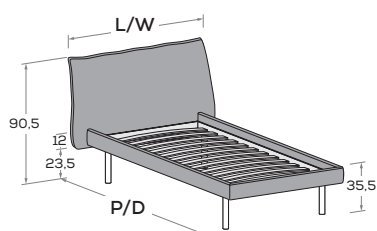

Flare R06

Sfoderabile.
Removable covers.

RETE / MATERASSO MATT. BASE / MATTRESS	L/W	H	P/D
80 x 190 200	98	90,5	208 218
90 x 190 200	108	90,5	208 218
100 x 190 200	118	90,5	208 218
120 x 190 200	138	90,5	208 218

Flare R09

Rete posizionabile a 2 altezze diverse (filo giroletto o più bassa di 10 cm).
Mattress base with 2 different height settings (base flush with bed surround or 10 cm below).