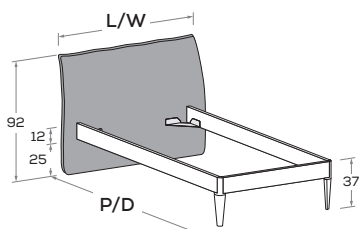

## FLARE bed

nidi

Sfoderabile.  
Removable covers.

\* Gambe DOTS disponibili solo per rete L. 90 cm e L. 120 cm.  
DOTS legs available for 90cm- and 120cm-wide mattress base only.

Roll Di serie Standard	LABY	CACTUS	DOTS*	WILL	WOODY	LOLLY
------------------------------	------	--------	-------	------	-------	-------

### Flare R03

Rete posizionabile a 3 altezze diverse (materasso a filo o incassato 6 o 2,5 cm).  
Mattress base with 3 different height settings (mattress flush or recessed 6 or 2,5 cm).

Testiera sfoderabile.  
Headboard with removable cover.

	RETE / MATERASSO MATT. BASE / MATTRESS		
	L/W	H	P/D
80 x 200	190	<input type="checkbox"/>	208
	220	<input type="checkbox"/>	218
	220	<input checked="" type="checkbox"/>	238
90 x 200	190	<input type="checkbox"/>	208
	220	<input type="checkbox"/>	218
	220	<input checked="" type="checkbox"/>	238
100 x 200	190	<input type="checkbox"/>	208
	220	<input type="checkbox"/>	218
	220	<input checked="" type="checkbox"/>	238
120 x 200	190	<input type="checkbox"/>	208
	220	<input type="checkbox"/>	218
	220	<input checked="" type="checkbox"/>	238