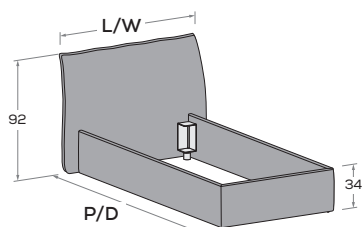

### Flare R06

Sfoderabile.  
Removable covers.

RETE / MATERASSO MATT. BASE / MATTRESS	L/W	H	P/D
80 x 190 200	98	90,5	208 218
90 x 190 200	108	90,5	208 218
100 x 190 200	118	90,5	208 218
120 x 190 200	138	90,5	208 218

### Flare R09

Rete posizionabile a 2 altezze diverse (filo giroletto o più bassa di 10 cm).  
Mattress base with 2 different height settings (base flush with bed surround or 10 cm below).

Sfoderabile.  
Removable covers.