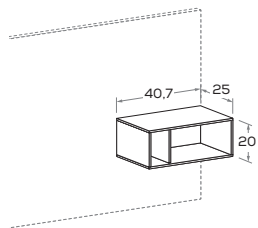

Prof. 2,7 o 4,5 cm.  
2,7 or 4,5cm deep.

misure L. cm  
dimensions W cm  
60/90/120

Sfoderabile.  
Removable covers.  
NB: Non sono possibili riduzioni a misura.  
NB: No reductions can be made.

**Tavolino LABY 1**

LABY 1 side table

Piano sp. 3 cm, con gamba LABY H 33 cm e fissaggio a pannello.  
3cm-thick top, with LABY 33cm-high leg and mounting on panel.

misure L. x H. x P. cm  
dimensions W x H x D cm  
40 x 36 x 40 cm

**Tavolino LABY 2**

LABY 2 side table

Piano sp. 3 cm, con gamba LABY H 33 cm e fissaggio a pannello.  
3cm-thick top, with LABY 33cm-high leg and mounting on panel.

misure L. x H. x P. cm  
dimensions W x H x D cm  
40 x 36 x 40 cm

**Comodino sospeso BECKY 1**

BECKY 1 suspended bedside table

Sp. 1,2 cm. Per fissaggio a pannello.  
1,2 cm thick. For mounting on panel.

misure L. x H. x P. cm  
dimensions W x H x D cm  
40,7 x 20 x 25 cm