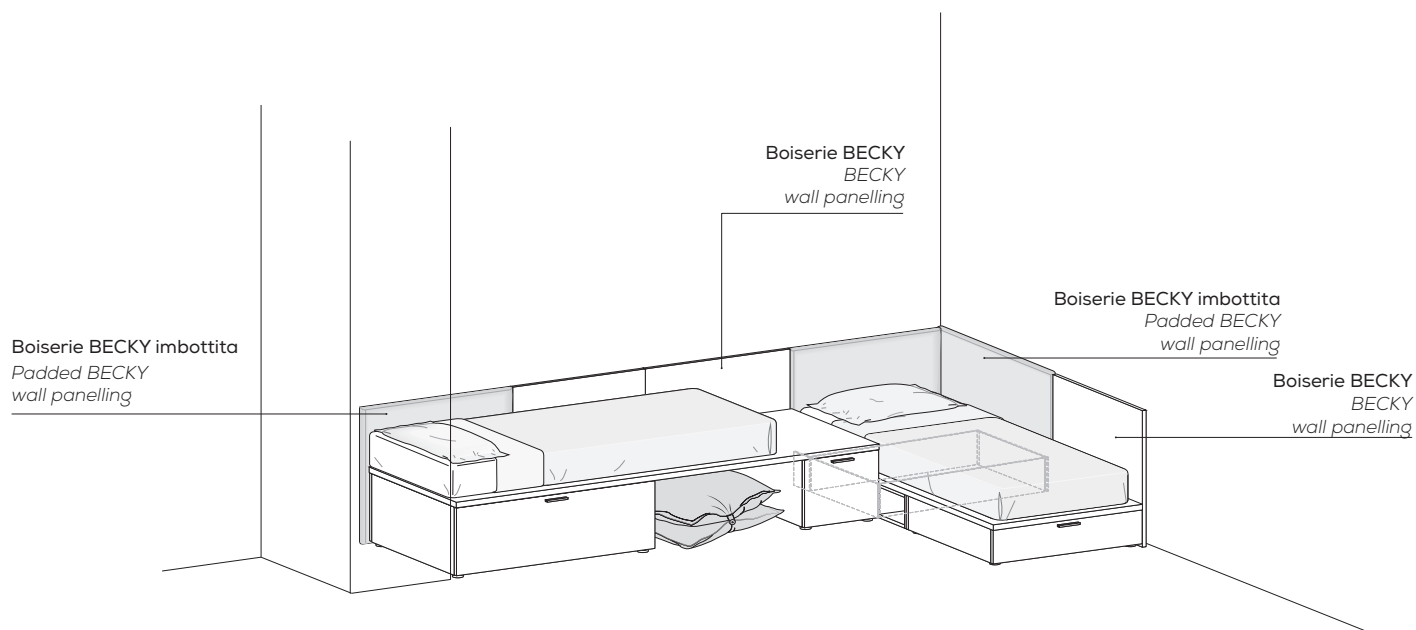

## BECKY wall panelling

Pannello in nobilitato sp. 2,2 cm.  
2,2cm-thick foil-wrapped panel.

Pannello imbottito  
Padded panel.

### Esempi di composizione

Examples of configuration

**Boiserie BECKY**

BECKY wall panelling

Prof. 2,7 cm.  
2,7cm deep.

misure L. cm  
dimensions W cm  
60/90/120

**Boiserie BECKY imbottita**

Padded BECKY wall panelling

**Comodino sospeso BECKY 1**

BECKY 1 suspended bedside table

Sp. 1,2 cm. Per fissaggio a pannello.  
1,2 cm thick. For mounting on panel.

misure L. x H. x P. cm  
dimensions W x H x D cm  
40,7 x 20 x 25 cm

Disegno in versione DX  
Drawn in RH version

**Comodino sospeso BECKY 2**

BECKY 2 suspended bedside table

Sp. 1,2 cm. Per fissaggio a pannello.  
1,2 cm thick. For mounting on panel.

misure L. x H. x P. cm  
dimensions W x H x D cm  
40,7 x 20 x 25 cm