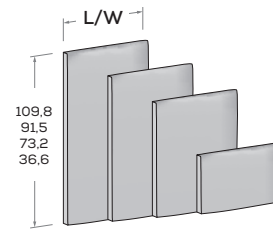

### Esempi di composizione

Examples of configuration

**Boiserie BECKY**

BECKY wall panelling

Prof. 2,7 cm.  
2,7cm deep.

misure L. cm  
dimensions W cm  
60/90/120

**Boiserie BECKY imbottita**

Padded BECKY wall panelling

Prof. 2,7 o 4,5 cm.  
2,7 or 4,5cm deep.

misure L. cm  
dimensions W cm  
60/90/120

Sfoderabile.  
Removable covers.  
NB: Non sono possibili riduzioni a misura.  
NB: No reductions can be made.

**Tavolino LABY 1**

LABY 1 side table

Piano sp. 3 cm, con gamba LABY H 33 cm e fissaggio a pannello.  
3cm-thick top, with LABY 33cm-high leg and mounting on panel.

misure L. x H. x P. cm  
dimensions W x H x D cm  
40 x 36 x 40 cm

**Tavolino LABY 2**

LABY 2 side table

Piano sp. 3 cm, con gamba LABY H 33 cm e fissaggio a pannello.  
3cm-thick top, with LABY 33cm-high leg and mounting on panel.

misure L. x H. x P. cm  
dimensions W x H x D cm  
40 x 36 x 40 cm