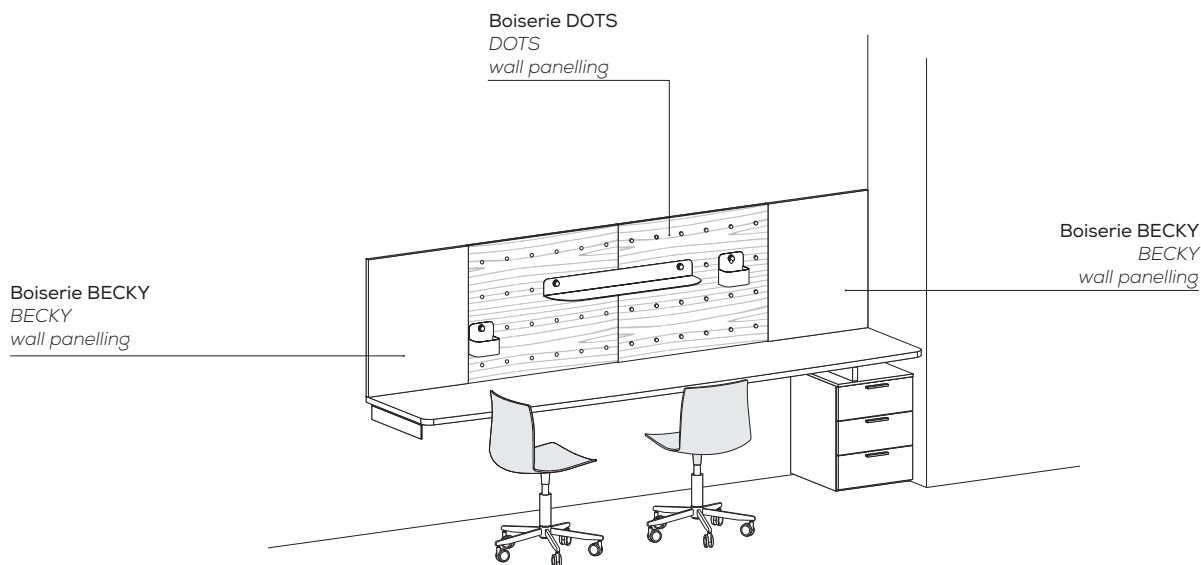

## BECKY wall panelling

Pannello in nobilitato sp. 2,2 cm.  
2,2cm-thick foil-wrapped panel.

Pannello imbottito  
Padded panel.

### Esempi di composizione

Examples of configuration

**Boiserie BECKY**

BECKY wall panelling

Prof. 2,7 cm.  
2,7cm deep.

misure L. cm  
dimensions W cm  
60/90/120

**Boiserie BECKY imbottita**

Padded BECKY wall panelling

Prof. 2,7 o 4,5 cm.  
2,7 or 4,5cm deep.

misure L. cm  
dimensions W cm  
60/90/120

Sfoderabile.  
Removable covers.  
NB: Non sono possibili riduzioni a misura.  
NB: No reductions can be made.

**Tavolino LABY 1**