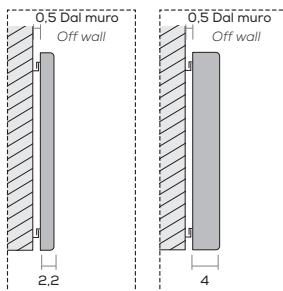

## BECKY wall panelling

Pannello in nobilitato sp. 2,2 cm.  
2,2cm-thick foil-wrapped panel.

Pannello imbottito  
Padded panel.

Prof. 2,7 o 4,5 cm.  
2,7 or 4,5cm deep.

misure L. cm  
dimensions W cm  
60/90/120

Sfoderabile.  
Removable covers.  
NB: Non sono possibili riduzioni a misura.  
NB: No reductions can be made.

**Tavolino LABY 1**

LABY 1 side table

Piano sp. 3 cm, con gamba LABY H 33 cm e fissaggio a pannello.  
3cm-thick top, with LABY 33cm-high leg and mounting on panel.

misure L. x H. x P. cm  
dimensions W x H x D cm  
40 x 36 x 40 cm

**Tavolino LABY 2**

LABY 2 side table

Piano sp. 3 cm, con gamba LABY H 33 cm e fissaggio a pannello.  
3cm-thick top, with LABY 33cm-high leg and mounting on panel.

misure L. x H. x P. cm  
dimensions W x H x D cm  
40 x 36 x 40 cm