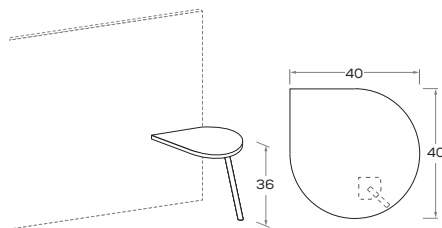

### Esempi di composizione

Examples of configuration

**Boiserie BECKY**

BECKY wall panelling

Prof. 2,7 cm.  
2,7cm deep.

misure L. cm  
dimensions W cm  
60/90/120

**Boiserie BECKY imbottita**

Padded BECKY wall panelling

Prof. 2,7 o 4,5 cm.  
2,7 or 4,5cm deep.

misure L. cm  
dimensions W cm  
60/90/120

Sfoderabile.  
Removable covers.  
NB: Non sono possibili riduzioni a misura.  
NB: No reductions can be made.

**Tavolino LABY 1**

LABY 1 side table

Piano sp. 3 cm, con gamba LABY H 33 cm e fissaggio a pannello.  
3cm-thick top, with LABY 33cm-high leg and mounting on panel.

misure L. x H. x P. cm  
dimensions W x H x D cm  
40 x 36 x 40 cm

**Tavolino LABY 2**

LABY 2 side table

Piano sp. 3 cm, con gamba LABY H 33 cm e fissaggio a pannello.  
3cm-thick top, with LABY 33cm-high leg and mounting on panel.

misure L. x H. x P. cm  
dimensions W x H x D cm  
40 x 36 x 40 cm