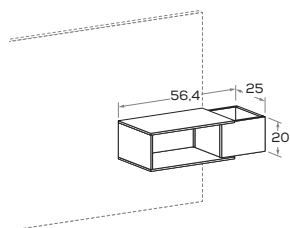

**Tavolino LABY 2**

LABY 2 side table

Piano sp. 3 cm, con gamba LABY H 33 cm e fissaggio a pannello.  
3cm-thick top, with LABY 33cm-high leg and mounting on panel.

misure L. x H. x P. cm  
dimensions W x H x D cm  
40 x 36 x 40 cm

**Comodino sospeso BECKY 1**

BECKY 1 suspended bedside table

Sp. 1,2 cm. Per fissaggio a pannello.  
1,2 cm thick. For mounting on panel.

misure L. x H. x P. cm  
dimensions W x H x D cm  
40,7 x 20 x 25 cm

Disegno in versione DX  
Drawn in RH version

**Comodino sospeso BECKY 2**

BECKY 2 suspended bedside table

Sp. 1,2 cm. Per fissaggio a pannello.  
1,2 cm thick. For mounting on panel.

misure L. x H. x P. cm  
dimensions W x H x D cm  
40,7 x 20 x 25 cm

**Comodino sospeso con contenitore BECKY 3**

BECKY 3 suspended bedside table with storage unit

Sp. 1,2 cm. Per fissaggio a pannello.  
1,2 cm thick. For mounting on panel.

misure L. x H. x P. cm  
dimensions W x H x D cm  
40,7 x 20 x 25 cm