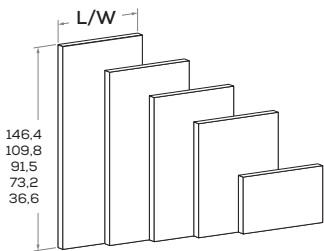

### Esempi di composizione

Examples of configuration

**Boiserie BECKY**

BECKY wall panelling

Prof. 2,7 cm.  
2,7cm deep.

misure L. cm  
dimensions W cm  
60/90/120

**Boiserie BECKY imbottita**

Padded BECKY wall panelling

Prof. 2,7 o 4,5 cm.  
2,7 or 4,5cm deep.

misure L. cm  
dimensions W cm  
60/90/120

Sfoderabile.  
Removable covers.  
NB: Non sono possibili riduzioni a misura.  
NB: No reductions can be made.

**Tavolino LABY 1**

LABY 1 side table

Piano sp. 3 cm, con gamba LABY H 33 cm e fissaggio a pannello.  
3cm-thick top, with LABY 33cm-high leg and mounting on panel.

misure L. x H. x P. cm  
dimensions W x H x D cm  
40 x 36 x 40 cm

**Tavolino LABY 2**

LABY 2 side table

Piano sp. 3 cm, con gamba LABY H 33 cm e fissaggio a pannello.  
3cm-thick top, with LABY 33cm-high leg and mounting on panel.

misure L. x H. x P. cm  
dimensions W x H x D cm  
40 x 36 x 40 cm