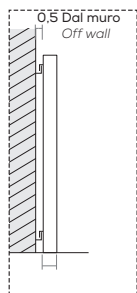

## BECKY wall panelling

Pannello in nobilitato sp. 2,2 cm.  
2,2cm-thick foil-wrapped panel.

Pannello imbottito  
Padded panel.

Prof. 2,7 o 4,5 cm.  
2,7 or 4,5cm deep.

misure L. cm  
dimensions W cm  
60/90/120

Sfoderabile.  
Removable covers.  
NB: Non sono possibili riduzioni a misura.  
NB: No reductions can be made.

**Tavolino LABY 1**

LABY 1 side table

Piano sp. 3 cm, con gamba LABY H 33 cm e fissaggio a pannello.  
3cm-thick top, with LABY 33cm-high leg and mounting on panel.

misure L. x H. x P. cm  
dimensions W x H x D cm  
40 x 36 x 40 cm

**Tavolino LABY 2**

LABY 2 side table

Piano sp. 3 cm, con gamba LABY H 33 cm e fissaggio a pannello.  
3cm-thick top, with LABY 33cm-high leg and mounting on panel.

misure L. x H. x P. cm  
dimensions W x H x D cm  
40 x 36 x 40 cm