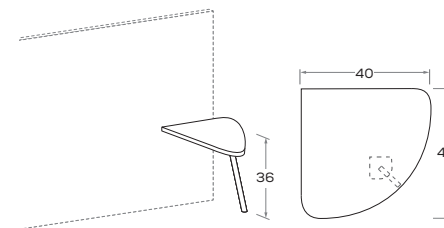

Prof. 2,7 o 4,5 cm.  
2,7 or 4,5cm deep.

misure L. cm  
dimensions W cm  
60/90/120

Sfoderabile.  
Removable covers.  
NB: Non sono possibili riduzioni a misura.  
NB: No reductions can be made.

**Tavolino LABY 1**

LABY 1 side table

Piano sp. 3 cm, con gamba LABY H 33 cm e fissaggio a pannello.  
3cm-thick top, with LABY 33cm-high leg and mounting on panel.

misure L. x H. x P. cm  
dimensions W x H x D cm  
40 x 36 x 40 cm

**Tavolino LABY 2**

LABY 2 side table

Piano sp. 3 cm, con gamba LABY H 33 cm e fissaggio a pannello.  
3cm-thick top, with LABY 33cm-high leg and mounting on panel.

misure L. x H. x P. cm  
dimensions W x H x D cm  
40 x 36 x 40 cm

**Comodino sospeso BECKY 1**

BECKY 1 suspended bedside table

Sp. 1,2 cm. Per fissaggio a pannello.  
1,2 cm thick. For mounting on panel.

misure L. x H. x P. cm  
dimensions W x H x D cm  
40,7 x 20 x 25 cm