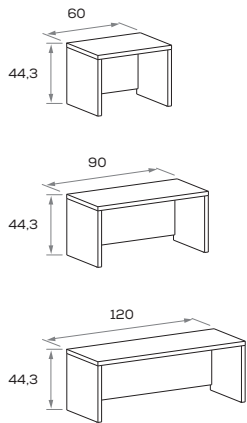

### Panche DORY

DORY benches

misure L x H x P cm  
dimensions W x H x D cm

60 x 44,3 x 43 cm  
90 x 44,3 x 43 cm  
120 x 44,3 x 43 cm

### Panche DORY per contenitori TYNN

DORY benches for TYNN storage boxes

misure L x H x P cm  
dimensions W x H x D cm

57 x 44,3 x 43 cm  
102 x 44,3 x 43 cm

### Panche DORY sagomate

Shaped DORY benches

misure L x H x P cm  
dimensions W x H x D cm

60 x 44,3 x 43 cm  
90 x 44,3 x 43 cm  
120 x 44,3 x 43 cm