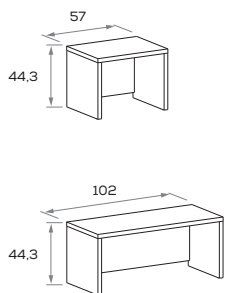

### Panche DORY

DORY benches

misure L x H x P cm  
dimensions W x H x D cm

60 x 44,3 x 43 cm  
90 x 44,3 x 43 cm  
120 x 44,3 x 43 cm

### Panche DORY per contenitori TYNN

DORY benches for TYNN storage boxes

misure L x H x P cm  
dimensions W x H x D cm

57 x 44,3 x 43 cm  
102 x 44,3 x 43 cm

### Panche DORY sagomate

Shaped DORY benches

misure L x H x P cm  
dimensions W x H x D cm

60 x 44,3 x 43 cm  
90 x 44,3 x 43 cm  
120 x 44,3 x 43 cm