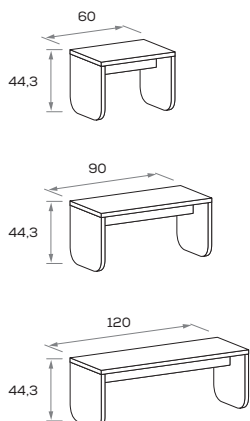

### Panche DORY

DORY benches

misure L x H x P cm  
dimensions W x H x D cm

60 x 44,3 x 43 cm  
90 x 44,3 x 43 cm  
120 x 44,3 x 43 cm

### Panche DORY per contenitori TYNN

DORY benches for TYNN storage boxes

misure L x H x P cm  
dimensions W x H x D cm

57 x 44,3 x 43 cm  
102 x 44,3 x 43 cm

### Panche DORY sagomate

Shaped DORY benches

misure L x H x P cm  
dimensions W x H x D cm

60 x 44,3 x 43 cm  
90 x 44,3 x 43 cm  
120 x 44,3 x 43 cm