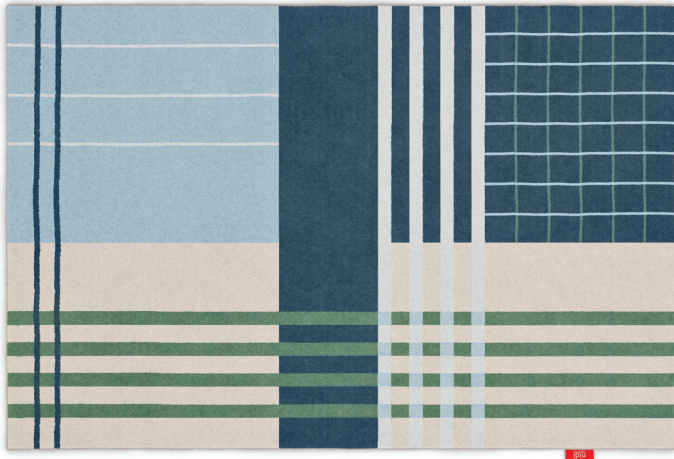

# Tappeto TARTAN

## TARTAN rug

nidi

Composizione 100% PA.  
Composition 100% PA.

Lavaggio  
Washing

misure L x H cm  
dimensions W x H cm

180 x 120 cm