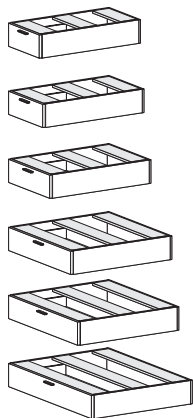

Moduli con cassetto

Modules with drawer

Moduli a terra

Floorstanding modules

misure L x H x P cm
dimensions W x H x D cm

45 x 20 x 90/100 cm
50 x 20 x 90/100 cm
60 x 20 x 90/100 cm
90 x 20 x 90/100 cm
100 x 20 x 90/100 cm
120 x 20 x 90/100 cm

Moduli in appoggio

Modules sitting on top

misure L x H x P cm
dimensions W x H x D cm

45 x 18,3 x 90/100 cm
50 x 18,3 x 90/100 cm
60 x 18,3 x 90/100 cm
90 x 18,3 x 90/100 cm
100 x 18,3 x 90/100 cm
118,3 x 18,3 x 90/100 cm

Moduli con cassettone

Modules with oversized drawer

Moduli a terra

Floorstanding modules

misure L x H x P cm
dimensions W x H x D cm

45 x 38,3 x 90/100 cm
50 x 38,3 x 90/100 cm
60 x 38,3 x 90/100 cm
90 x 38,3 x 90/100 cm
100 x 38,3 x 90/100 cm
120 x 38,3 x 90/100 cm

Moduli in appoggio

Modules sitting on top

misure L x H x P cm
dimensions W x H x D cm

45 x 36,6 x 90/100 cm
50 x 36,6 x 90/100 cm
60 x 36,6 x 90/100 cm
90 x 36,6 x 90/100 cm
100 x 36,6 x 90/100 cm
120 x 36,6 x 90/100 cm