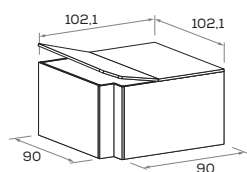

Moduli con cassettone

Modules with oversized drawer

Moduli a terra

Floorstanding modules

misure L x H x P cm
dimensions W x H x D cm

45 x 38,3 x 90/100 cm
50 x 38,3 x 90/100 cm
60 x 38,3 x 90/100 cm
90 x 38,3 x 90/100 cm
100 x 38,3 x 90/100 cm
120 x 38,3 x 90/100 cm

Moduli in appoggio

Modules sitting on top

misure L x H x P cm
dimensions W x H x D cm

45 x 36,6 x 90/100 cm
50 x 36,6 x 90/100 cm
60 x 36,6 x 90/100 cm
90 x 36,6 x 90/100 cm
100 x 36,6 x 90/100 cm
120 x 36,6 x 90/100 cm

45 x 20 x 33 cm
50 x 20 x 33 cm
60 x 20 x 33 cm

Moduli in appoggio

Modules sitting on top

Schiena sp. 0,6 cm.
0,6cm-thick back panel.

misure L x H x P cm
dimensions W x H x D cm

45 x 18,3 x 33 cm
50 x 18,3 x 33 cm
60 x 18,3 x 33 cm

Schiena sp. 0,6 cm.
0,6cm-thick back panel.

misure L x H x P cm
dimensions W x H x D cm

45 x 36,6 x 33 cm
50 x 36,6 x 33 cm
60 x 36,6 x 33 cm

Moduli ad angolo

Corner module

misure H cm
dimensions H cm

59,6 cm