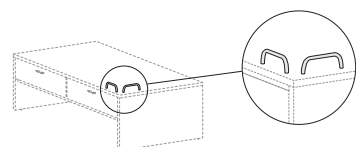

Letto con moduli a terra H. 20 cm

Bed with floorstanding modules H 20 cm

MATERASSO MATTRESS	P/D	H	L/W
80 x 200	90	23	210
90 x 200	100	23	210

Letto con moduli a terra H. 20 cm e moduli in appoggio H. 18,3 cm

Bed with floorstanding modules H 20 cm and modules sitting on top H 18,3 cm

MATERASSO MATTRESS	P/D	H	L/W
80 x 190	90	41,3	200
90 x 190	100	41,3	200

Letto con moduli a terra H. 20 cm e moduli in appoggio H. 18,3 cm

Bed with floorstanding modules H 20 cm and modules sitting on top H 18,3 cm

MATERASSO MATTRESS	P/D	H	L/W
80 x 200	90	41,3	210
90 x 200	100	41,3	210

Letto con moduli a terra H. 20 cm e moduli in appoggio H. 18,3 cm

Bed with floorstanding modules H 20 cm and modules sitting on top H 18,3 cm

MATERASSO MATTRESS	P/D	H	L/W
80 x 190	90	41,3	200
90 x 190	100	41,3	200

Letto con moduli a terra H. 20 cm e moduli in appoggio H. 18,3 cm

Bed with floorstanding modules H 20 cm and modules sitting on top H 18,3 cm

MATERASSO MATTRESS	P/D	H	L/W
80 x 200	90	41,3	210
90 x 200	100	41,3	210

Letto con moduli a terra H. 20 cm e H. 38,3 cm e moduli in appoggio H. 18,3 cm

Bed with floorstanding modules H 20 cm and H 38,3 cm and modules sitting on top H 18,3 cm

MATERASSO MATTRESS	P/D	H	L/W
80 x 190	90	59,6	200
90 x 190	100	59,6	200

Letto con moduli a terra H. 20 cm e H. 38,3 cm e moduli in appoggio H. 18,3 cm

Bed with floorstanding modules H 20 cm and H 38,3 cm and modules sitting on top H 18,3 cm

MATERASSO MATTRESS	P/D	H	L/W
80 x 200	90	59,6	210
90 x 200	100	59,6	210

Coppia fermamaterasso

Pair of mattress retainers