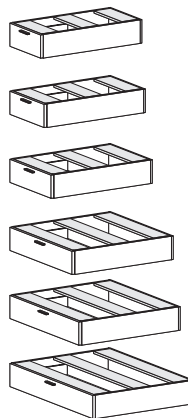

Moduli con cassetto

Modules with drawer

Moduli a terra

Floorstanding modules

misure L x H x P cm
dimensions W x H x D cm

45 x 20 x 90/100 cm
50 x 20 x 90/100 cm
60 x 20 x 90/100 cm
90 x 20 x 90/100 cm
100 x 20 x 90/100 cm
120 x 20 x 90/100 cm

Moduli in appoggio

Modules sitting on top

misure L x H x P cm
dimensions W x H x D cm

45 x 18,3 x 90/100 cm
50 x 18,3 x 90/100 cm
60 x 18,3 x 90/100 cm
90 x 18,3 x 90/100 cm
100 x 18,3 x 90/100 cm
118,3 x 18,3 x 90/100 cm

Moduli con cassettone

Modules with oversized drawer

Moduli a terra

Floorstanding modules

misure L x H x P cm
dimensions W x H x D cm

45 x 38,3 x 90/100 cm
50 x 38,3 x 90/100 cm
60 x 38,3 x 90/100 cm
90 x 38,3 x 90/100 cm
100 x 38,3 x 90/100 cm
120 x 38,3 x 90/100 cm

Moduli in appoggio

Modules sitting on top

misure L x H x P cm
dimensions W x H x D cm

45 x 36,6 x 90/100 cm
50 x 36,6 x 90/100 cm
60 x 36,6 x 90/100 cm
90 x 36,6 x 90/100 cm
100 x 36,6 x 90/100 cm
120 x 36,6 x 90/100 cm