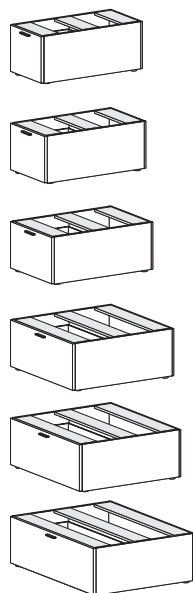

Moduli con cassetto

Modules with drawer

Moduli a terra

Floorstanding modules

misure L x H x P cm
dimensions W x H x D cm

45 x 20 x 90/100 cm
50 x 20 x 90/100 cm
60 x 20 x 90/100 cm
90 x 20 x 90/100 cm
100 x 20 x 90/100 cm
120 x 20 x 90/100 cm

Moduli in appoggio

Modules sitting on top

misure L x H x P cm
dimensions W x H x D cm

45 x 18,3 x 90/100 cm
50 x 18,3 x 90/100 cm
60 x 18,3 x 90/100 cm
90 x 18,3 x 90/100 cm
100 x 18,3 x 90/100 cm
118,3 x 18,3 x 90/100 cm

Moduli con cassettone

Modules with oversized drawer

Moduli a terra

Floorstanding modules

misure L x H x P cm
dimensions W x H x D cm

45 x 38,3 x 90/100 cm
50 x 38,3 x 90/100 cm
60 x 38,3 x 90/100 cm
90 x 38,3 x 90/100 cm
100 x 38,3 x 90/100 cm
120 x 38,3 x 90/100 cm

Moduli in appoggio

Modules sitting on top

misure L x H x P cm
dimensions W x H x D cm

45 x 36,6 x 90/100 cm
50 x 36,6 x 90/100 cm
60 x 36,6 x 90/100 cm
90 x 36,6 x 90/100 cm
100 x 36,6 x 90/100 cm
120 x 36,6 x 90/100 cm