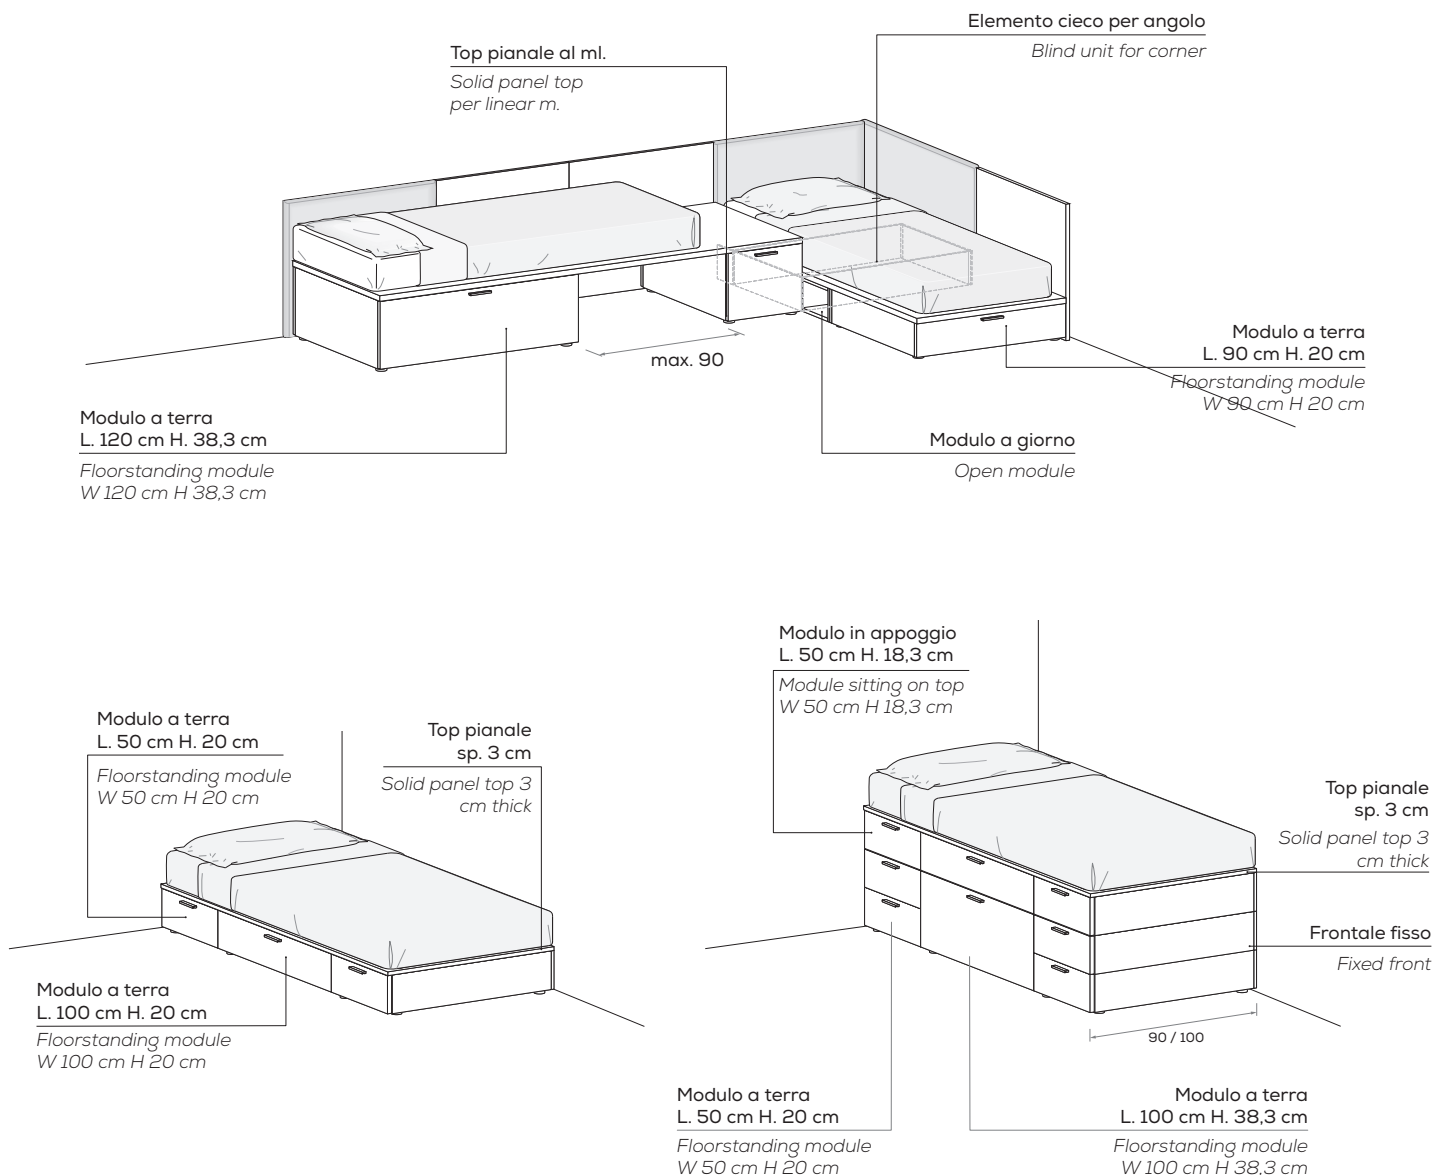

REGOLI - Sistema letti a pianale

REGOLI - Bed system with solid panel base

nidi

Note per l'utilizzo

Notes on use

Non è possibile appoggiare 2 moduli sopra 1 unico modulo.
You cannot sit 2 modules on top of 1 single module.

Moduli con cassetto

Modules with drawer

Moduli a terra

Floorstanding modules

misure L x H x P cm
dimensions W x H x D cm

45 x 20 x 90/100 cm
50 x 20 x 90/100 cm
60 x 20 x 90/100 cm
90 x 20 x 90/100 cm
100 x 20 x 90/100 cm
120 x 20 x 90/100 cm

Moduli in appoggio

Modules sitting on top

misure L x H x P cm
dimensions W x H x D cm

45 x 18,3 x 90/100 cm
50 x 18,3 x 90/100 cm
60 x 18,3 x 90/100 cm
90 x 18,3 x 90/100 cm
100 x 18,3 x 90/100 cm
118,3 x 18,3 x 90/100 cm

Moduli con cassettone

Modules with oversized drawer

Moduli a terra

Floorstanding modules

misure L x H x P cm
dimensions W x H x D cm

45 x 38,3 x 90/100 cm
50 x 38,3 x 90/100 cm
60 x 38,3 x 90/100 cm
90 x 38,3 x 90/100 cm
100 x 38,3 x 90/100 cm
120 x 38,3 x 90/100 cm