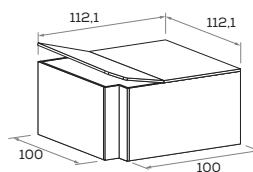

Moduli ad angolo

Corner module

misure H cm
dimensions H cm

59,6 cm