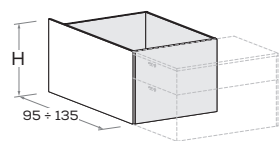

45 x 20 x 33 cm
50 x 20 x 33 cm
60 x 20 x 33 cm

Moduli in appoggio

Modules sitting on top

Schiena sp. 0,6 cm.
0,6cm-thick back panel.

misure L x H x P cm
dimensions W x H x D cm

45 x 18,3 x 33 cm
50 x 18,3 x 33 cm
60 x 18,3 x 33 cm

Schiena sp. 0,6 cm.
0,6cm-thick back panel.

misure L x H x P cm
dimensions W x H x D cm

45 x 36,6 x 33 cm
50 x 36,6 x 33 cm
60 x 36,6 x 33 cm

Moduli ad angolo

Corner module

misure H cm
dimensions H cm

59,6 cm

Moduli ad angolo

Corner module

misure H cm
dimensions H cm

59,6 cm

Elemento cieco per angolo

Blind unit for corner

misure H cm
dimensions H cm

20 cm
38,3 cm
56,6 cm
74,9 cm

Tamponamento per angolo

Filler for corner

misure H cm
dimensions H cm

20 cm
38,3 cm
56,6 cm
74,9 cm

Top per moduli

Tops for modules

Sp. 3 cm.
3cm thick

misure L x P cm
dimensions W x D cm