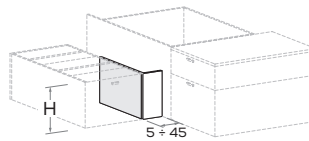

45 x 20 x 33 cm
50 x 20 x 33 cm
60 x 20 x 33 cm

Moduli in appoggio

Modules sitting on top

Schiena sp. 0,6 cm.
0,6cm-thick back panel.

misure L x H x P cm
dimensions W x H x D cm

45 x 18,3 x 33 cm
50 x 18,3 x 33 cm
60 x 18,3 x 33 cm

Schiena sp. 0,6 cm.
0,6cm-thick back panel.

misure L x H x P cm
dimensions W x H x D cm

45 x 36,6 x 33 cm
50 x 36,6 x 33 cm
60 x 36,6 x 33 cm

Moduli ad angolo

Corner module

misure H cm
dimensions H cm

59,6 cm

Moduli ad angolo

Corner module

misure H cm
dimensions H cm

59,6 cm

Elemento cieco per angolo

Blind unit for corner

misure H cm
dimensions H cm

20 cm
38,3 cm
56,6 cm
74,9 cm

Tamponamento per angolo

Filler for corner

misure H cm
dimensions H cm

20 cm
38,3 cm
56,6 cm
74,9 cm

Top per moduli

Tops for modules

Sp. 3 cm.
3cm thick

misure L x P cm
dimensions W x D cm