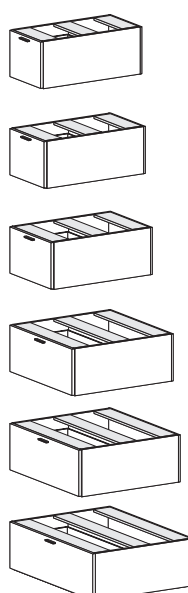

Moduli con cassetto

Modules with drawer

Moduli a terra

Floorstanding modules

misure L x H x P cm
dimensions W x H x D cm

45 x 20 x 90/100 cm
50 x 20 x 90/100 cm
60 x 20 x 90/100 cm
90 x 20 x 90/100 cm
100 x 20 x 90/100 cm
120 x 20 x 90/100 cm

Moduli in appoggio

Modules sitting on top

misure L x H x P cm
dimensions W x H x D cm

45 x 18,3 x 90/100 cm
50 x 18,3 x 90/100 cm
60 x 18,3 x 90/100 cm
90 x 18,3 x 90/100 cm
100 x 18,3 x 90/100 cm
118,3 x 18,3 x 90/100 cm

Moduli con cassettone

Modules with oversized drawer

Moduli a terra

Floorstanding modules

misure L x H x P cm
dimensions W x H x D cm

45 x 38,3 x 90/100 cm
50 x 38,3 x 90/100 cm
60 x 38,3 x 90/100 cm
90 x 38,3 x 90/100 cm
100 x 38,3 x 90/100 cm
120 x 38,3 x 90/100 cm

Moduli in appoggio

Modules sitting on top

misure L x H x P cm
dimensions W x H x D cm

45 x 36,6 x 90/100 cm
50 x 36,6 x 90/100 cm
60 x 36,6 x 90/100 cm
90 x 36,6 x 90/100 cm
100 x 36,6 x 90/100 cm
120 x 36,6 x 90/100 cm