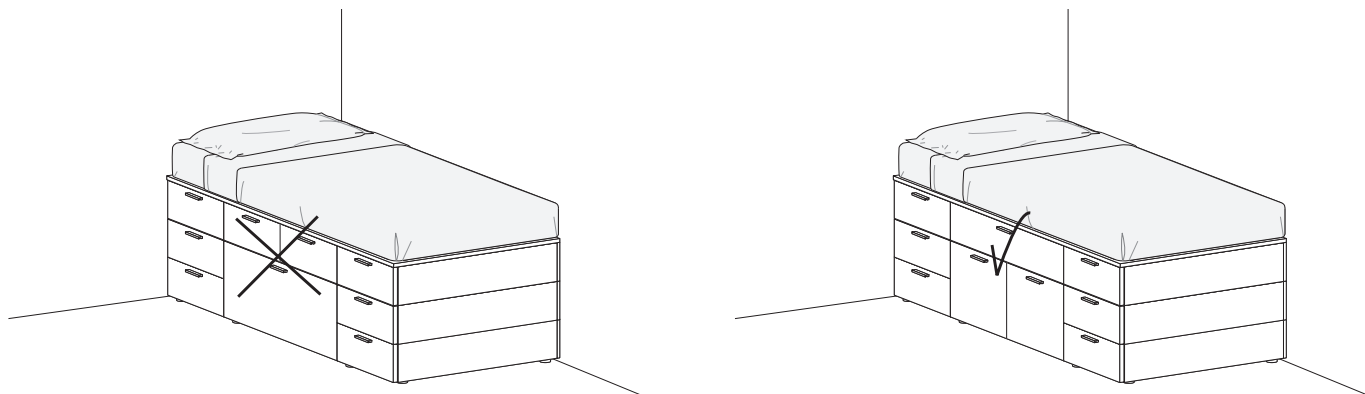

REGOLI - Sistema letti a pianale

REGOLI - Bed system with solid panel base

nidi

Note per l'utilizzo

Notes on use

Non è possibile appoggiare 2 moduli sopra 1 unico modulo.
You cannot sit 2 modules on top of 1 single module.

Moduli con cassetto

Modules with drawer

Moduli a terra

Floorstanding modules

misure L x H x P cm
dimensions W x H x D cm

45 x 20 x 90/100 cm
50 x 20 x 90/100 cm
60 x 20 x 90/100 cm
90 x 20 x 90/100 cm
100 x 20 x 90/100 cm
120 x 20 x 90/100 cm

Moduli in appoggio

Modules sitting on top

misure L x H x P cm
dimensions W x H x D cm

45 x 18,3 x 90/100 cm
50 x 18,3 x 90/100 cm
60 x 18,3 x 90/100 cm
90 x 18,3 x 90/100 cm
100 x 18,3 x 90/100 cm
118,3 x 18,3 x 90/100 cm