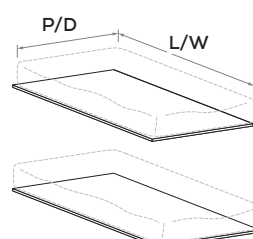

Schiena sp. 0,6 cm.
0,6cm-thick back panel.

misure L x H x P cm
dimensions W x H x D cm

45 x 36,6 x 33 cm
50 x 36,6 x 33 cm
60 x 36,6 x 33 cm

Moduli ad angolo

Corner module

misure H cm
dimensions H cm

59,6 cm

Moduli ad angolo

Corner module

misure H cm
dimensions H cm

59,6 cm

Elemento cieco per angolo

Blind unit for corner

misure H cm
dimensions H cm

20 cm
38,3 cm
56,6 cm
74,9 cm

Tamponamento per angolo

Filler for corner

misure H cm
dimensions H cm

20 cm
38,3 cm
56,6 cm
74,9 cm

Top per moduli

Tops for modules

Sp. 3 cm.
3cm thick

misure L x P cm
dimensions W x D cm

45 x 90/100 cm
50 x 90/100 cm
60 x 90/100 cm
90 x 90/100 cm
100 x 90/100 cm
120 x 90/100 cm

Top per pianale

Tops for solid panel base

Sp. 3 cm.
3cm thick

misure L x P cm
dimensions W x D cm

200 x 90/100 cm
210 x 90/100 cm