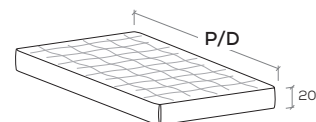

Portadoghe rigido in plastica.

Rigid plastic slat holder.

L/W	P/D
120	190
	200

L/W	P/D
160	190
	200

Rete matrimoniale intera.

One-piece mattress base.

Materasso ortopedico

Orthopaedic mattress

Materasso a molle anatomico.

Anatomical sprung mattress.

Trapuntato con rivestimento in cotone 100%.

Quilted with 100% cotton cover.

Boxature laterali e fascia perimetrale trapuntata con rivestimento in cotone 100%.

Side boxing and quilted edges with 100% cotton cover.

Prodotto consolidato che favorisce una buona traspirazione.

Proven product that encourages good breathability.

L/W	P/D
120	190
	200

L/W	P/D
160	190
	200