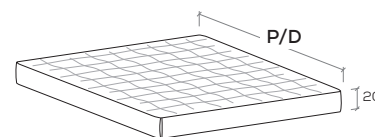

Portadoghe rigido in plastica.

Rigid plastic slat holder.

L/W	P/D
120	190
	200

L/W	P/D
160	190
	200

Rete matrimoniale intera.

One-piece mattress base.

Materasso ortopedico

Orthopaedic mattress

Materasso a molle anatomico.

Anatomical sprung mattress.

Trapuntato con rivestimento in cotone 100%.

Quilted with 100% cotton cover.

Boxature laterali e fascia perimetrale trapuntata con rivestimento in cotone 100%.

Side boxing and quilted edges with 100% cotton cover.

Prodotto consolidato che favorisce una buona traspirazione.

Proven product that encourages good breathability.

L/W	P/D
120	190
	200

L/W	P/D
160	190
	200