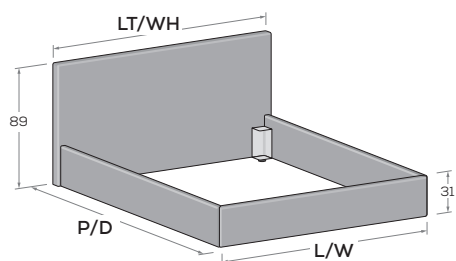

Sfoderabile.

Removable covers.

Arial senza rete

Arial with no mattress base

Rete posizionabile su 2 altezze.

Mattress base with 2 height settings.

	RETE / MATERASSO				
	MATT. BASE / MATTRESS	L/W	LT/WH	H	P/D
120 x 190	<input type="checkbox"/>	<input type="checkbox"/>	<input type="checkbox"/>	<input type="checkbox"/>	<input type="checkbox"/>
200	<input type="checkbox"/>	<input type="checkbox"/>	<input type="checkbox"/>	<input type="checkbox"/>	<input type="checkbox"/>
160 x 190	<input type="checkbox"/>	<input type="checkbox"/>	<input type="checkbox"/>	<input type="checkbox"/>	<input type="checkbox"/>
200	<input type="checkbox"/>	<input type="checkbox"/>	<input type="checkbox"/>	<input type="checkbox"/>	<input type="checkbox"/>

Non sono possibili riduzioni.

NO reduction in size can be made.

Arial con rete alzante

Arial with lift-up mattress base

	MATERASSO				
	MATTRESS	L/W	LT/WH	H	P/D
120 x 190	<input type="checkbox"/>	<input type="checkbox"/>	<input type="checkbox"/>	<input type="checkbox"/>	<input type="checkbox"/>
200	<input type="checkbox"/>	<input type="checkbox"/>	<input type="checkbox"/>	<input type="checkbox"/>	<input type="checkbox"/>
160 x 190	<input type="checkbox"/>	<input type="checkbox"/>	<input type="checkbox"/>	<input type="checkbox"/>	<input type="checkbox"/>
200	<input type="checkbox"/>	<input type="checkbox"/>	<input type="checkbox"/>	<input type="checkbox"/>	<input type="checkbox"/>

* H APERTURA per rete da 190: 93 cm

H APERTURA per rete da 200: 107 cm

OPENING H for 190 mattress base: 93 cm

OPENING H for 200 mattress base: 107 cm

Non sono possibili riduzioni.

NO reduction in size can be made.