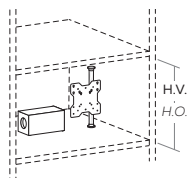

### RIPIANI SP. 3 CM

SHELVES 3 CM THICK

Comprensivi di staffa reggipiano.  
Include shelf bracket.

misure L x P cm  
dimensions W x D cm

42/57/87/97 x 24/42/57 cm

### Porta TV per vani a giorno

TV mount for open shelving

Comprensivo di palo LOOP, staffa porta TV ed elemento nascondicavo con boccola passacavi.

Includes LOOP rod, TV mounting bracket and cable concealer with wiring grommet.

misure H.V. cm  
dimensions H.O. cm

51,9/70,2/88,5 cm