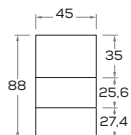

### Scaletta 09 con libreria con cassetto su guide rallentate

09 steps with bookcase with drawer on soft-close runners

Non sono possibili riduzioni.

No reduction can be made

### Scaletta 04 con vani a giorno

04 steps with open shelving

Riducibile in larghezza.

Width reduction possible.