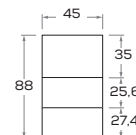

### Scaletta 04 con vani a giorno

04 steps with open shelving

Riducibile in larghezza.

Width reduction possible.

### Scaletta 04 con cassetti su guide rallentate

04 steps with drawers on soft-close runners

Non sono possibili riduzioni.

No reduction can be made