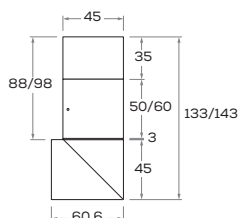

### Scaletta 04 con vani a giorno

04 steps with open shelving

Riducibile in larghezza.

Width reduction possible.

### Scaletta 04 con cassetti su guide rallentate

04 steps with drawers on soft-close runners

Non sono possibili riduzioni.

No reduction can be made

### Scaletta 05 con vani a giorno

05 steps with open shelving

Non sono possibili riduzioni.

No reduction can be made