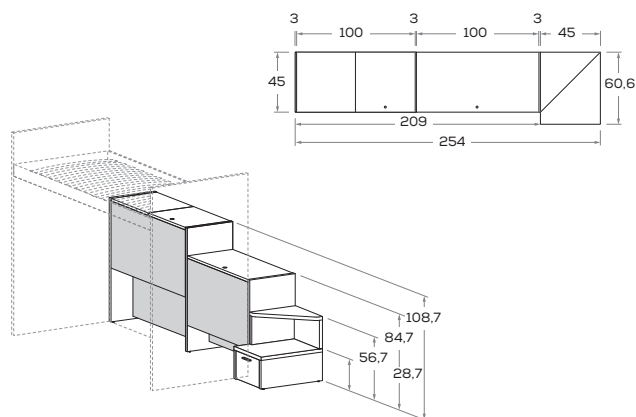

### Scaletta 01 con vani a giorno

01 steps with open shelving

Riducibile in larghezza.

Width reduction possible.

### Scaletta 01 con cassetti su guide rallentate

01 steps with drawers on soft-close runners

Non sono possibili riduzioni.

No reduction can be made

### Scaletta 02 con vani a giorno

02 steps with open shelving

Non sono possibili riduzioni.

No reduction can be made

### Scaletta 02 con cassetti su guide rallentate

02 steps with drawers on soft-close runners

Non sono possibili riduzioni.

No reduction can be made