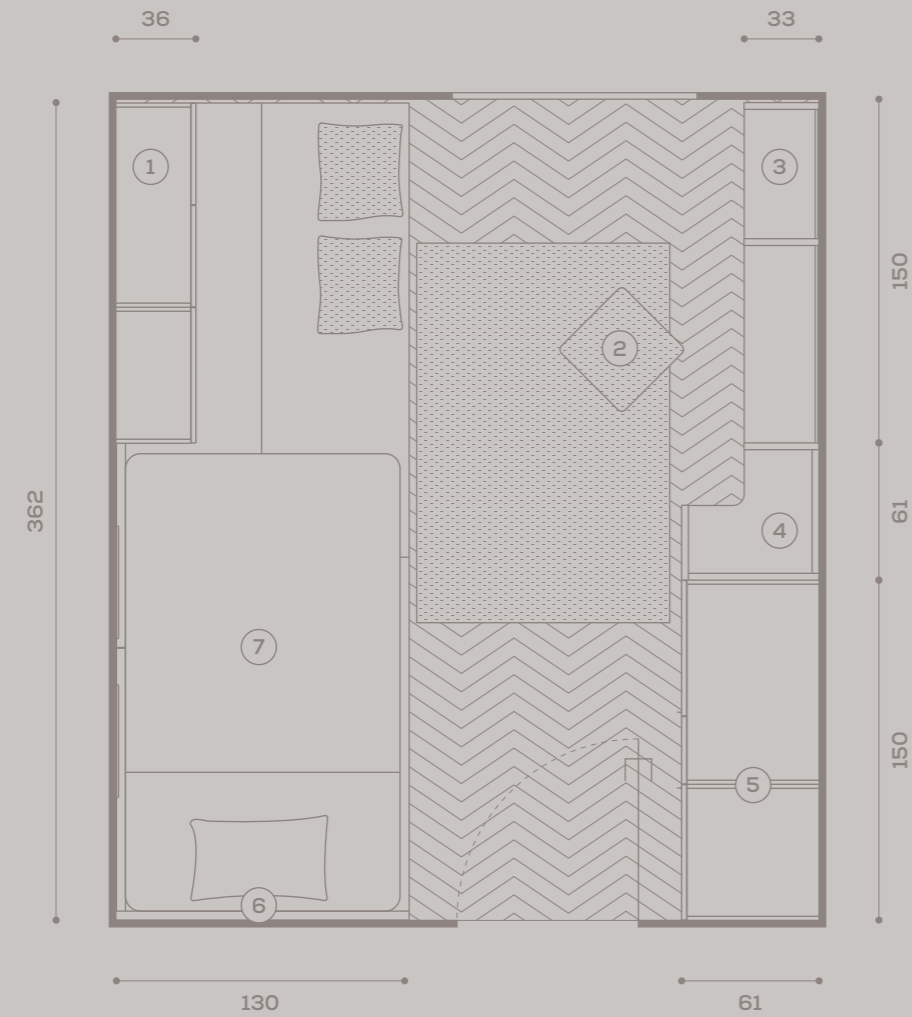

SPACE 27

Dimensioni stanza /
Room dimensions
in cm 310 x 362

1. pensili + casellari Tynn /
wall units + Tynn units

2. pouf Cube / Cube ottoman

3. libreria Holly /
Holly bookcase

4. terminale Alfred /
Alfred end unit