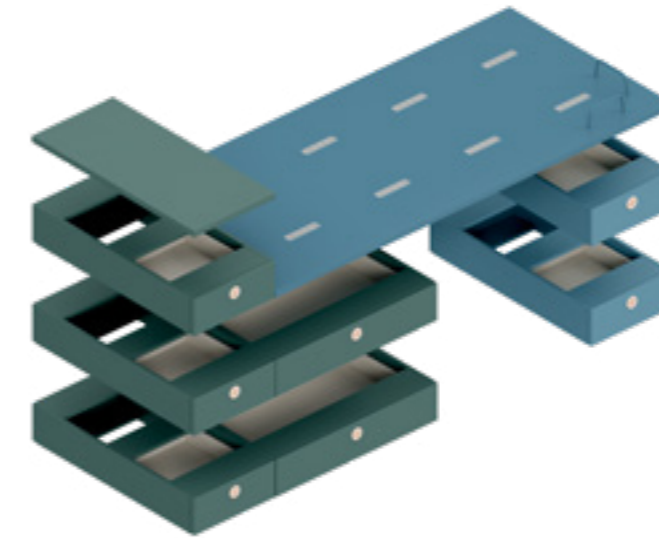

SISTEMA REGOLI

REGOLI SYSTEM

Regoli è un sistema di moduli sovrapponibili e combinabili tra loro che permette di organizzare lo spazio in modo innovativo e divertente. Un gioco d'arredi che anima e dà vita ad ogni stanza.

Regoli is a system of modules that can be stacked and used together to organize the space in a fun, innovative way. Furniture modules that play off each other to inject life and cheerfulness into any room.

Gli elementi possono diventare delle comode sedute: un piccolo angolo dove rilassarsi.

The units can be combined to produce handy seating: a secluded spot for chilling out.

Regoli si integra a tutte le basi contenitore.
Regoli can be integrated with all base storage units.