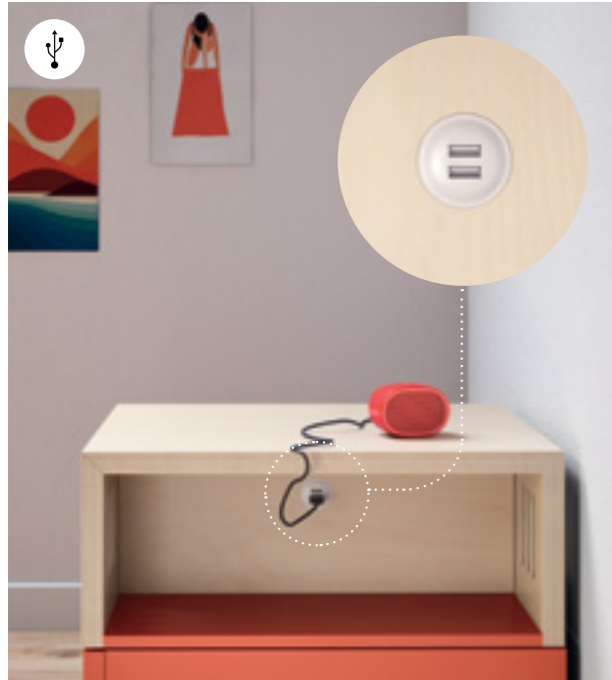

ELEMENTI MULTIMEDIALI

MULTIMEDIA DEVICES

Jack versione 1: con due prese USB. Elemento posizionabile a terra o in appoggio, in finitura legno naturale e disponibile in due altezze.

Jack version 1: with two USB sockets. Unit can be placed on the floor or on top of another unit, in legno naturale finish and available in two heights.