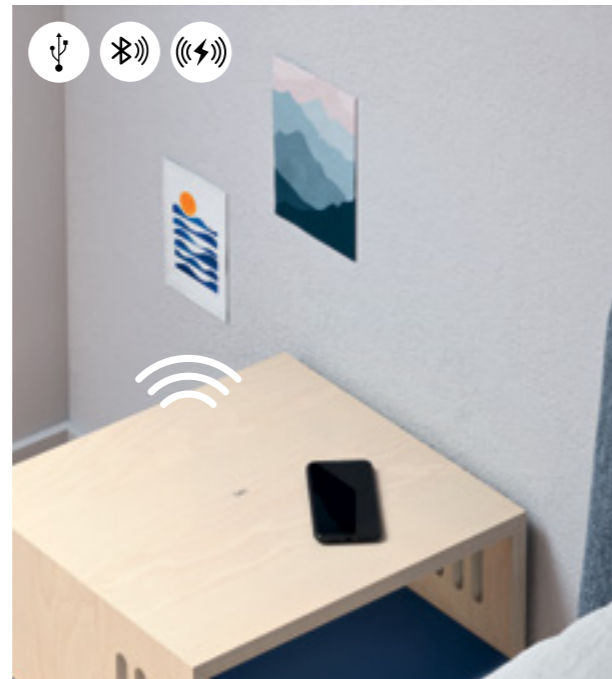

Jack versione 4: con due prese USB, casse acustiche Bluetooth e ricarica wireless sottopiano. Elemento posizionabile a terra o in appoggio, in finitura legno naturale e disponibile in due altezze.

Jack version 4: with two USB sockets, Bluetooth speakers and undermounted wireless charging. Unit can be placed on the floor or on top of another unit, in legno naturale finish and available in two heights.