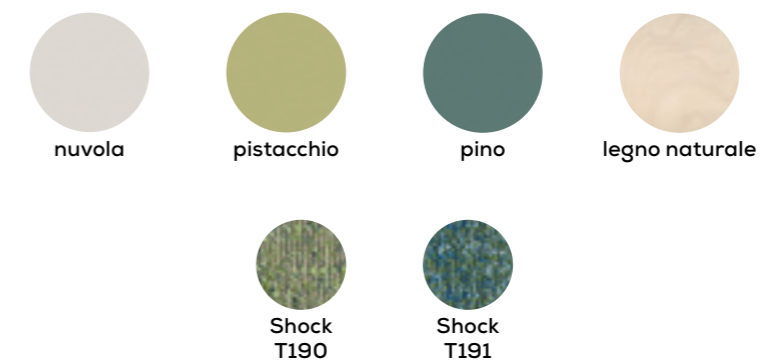

SPACE 2

1. scrivitoio sagomato / shaped desk 2. pouf Ello / Ello ottoman 3. boiserie Becky + Dots con accessori / Becky + Dots wall panelling with accessories	4. letto a soppalco scorrevole Slide / Slide sliding loft bed 5. letto turca Ergo / Ergo platform bed 6. armadio battente / hinged door wardrobe	7. angolo spogliatoio / corner walk-in closet 8. terminale Kam+ / Kam+ end unit 9. tappeto Felix / Felix rug

Chi vive qui? Filippo e Gaia.
Who lives here? Filippo and Gaia.