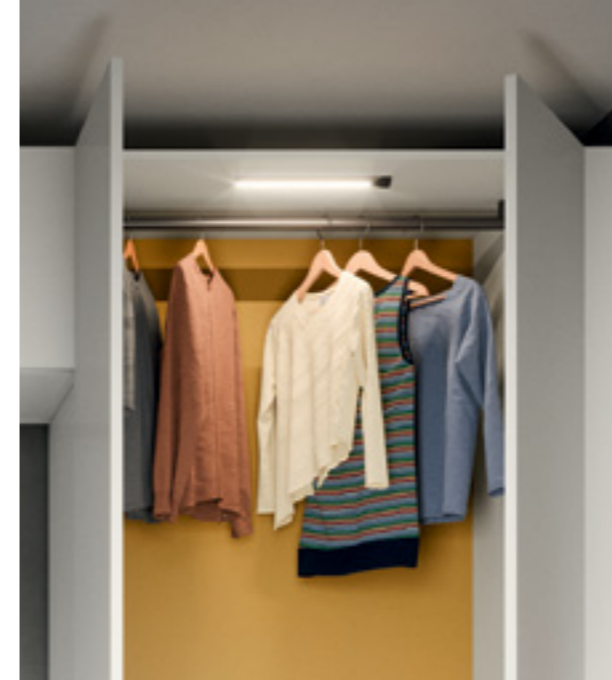

La lampada LED, con sensore laser o touch, può essere fissata sotto le mensole. Disponibile in finitura grafite.
The LED light, with laser or touch sensor, can be mounted under the shelves. It comes in a graphite finish.