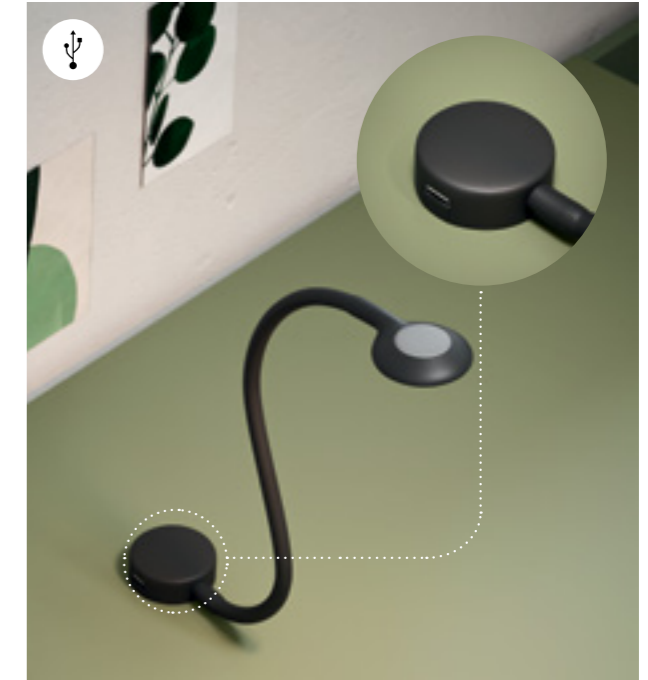

The solid panel top is also available with mattress retainers, mattress vent grommets or drop-in slat frame.

Fare riferimento al listino per verificare eventuali limitazioni.
Refer to the price list to check for any limitations.

ELEMENTI MULTIMEDIALI

MULTIMEDIA DEVICES

Jack versione 1: con due prese USB. Elemento posizionabile a terra o in appoggio, in finitura legno naturale e disponibile in due altezze.

Jack version 1: with two USB sockets. Unit can be placed on the floor or on top of another unit, in legno naturale finish and available in two heights.

Ricarica wireless sottopiano, per pannelli spessore 1.2, 3 e 5 cm. Undermounted wireless charging, for panels 1.2, 3 or 5 cm thick.

Lampada snodabile, in versione bianca o nera, con due prese USB. Può essere fissata a pannelli orizzontali o verticali. La luce è dimmerabile.