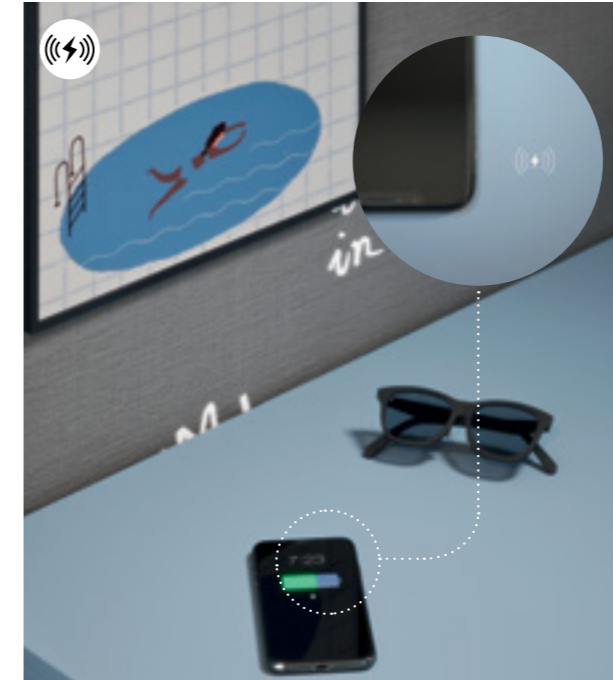

Ricarica wireless sottopiano, per pannelli spessore 1.2, 3 e 5 cm. Undermounted wireless charging, for panels 1.2, 3 or 5 cm thick.