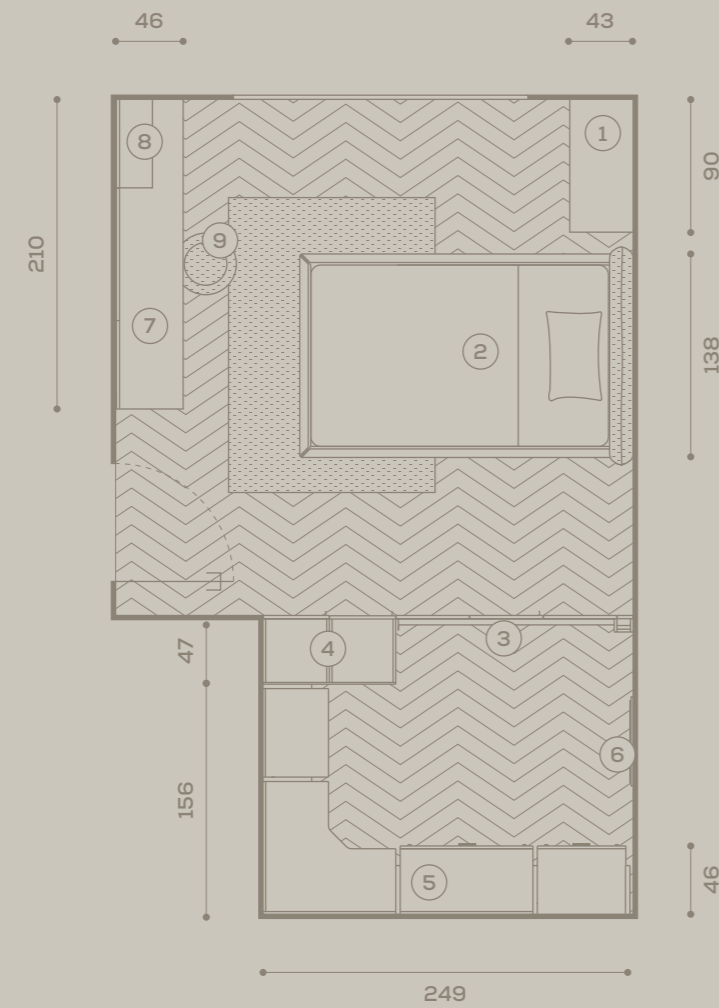

libreria Holly con scrittoio a ribalta / Holly bookcase with drop-down desk
 terminale Alfred / Alfred end unit
 armadio battente / hinged door wardrobe
 maniglie Stick XL / Stick XL handles

SPACE 28

Dimensioni stanza /
Room dimensions
in cm 351 x 553