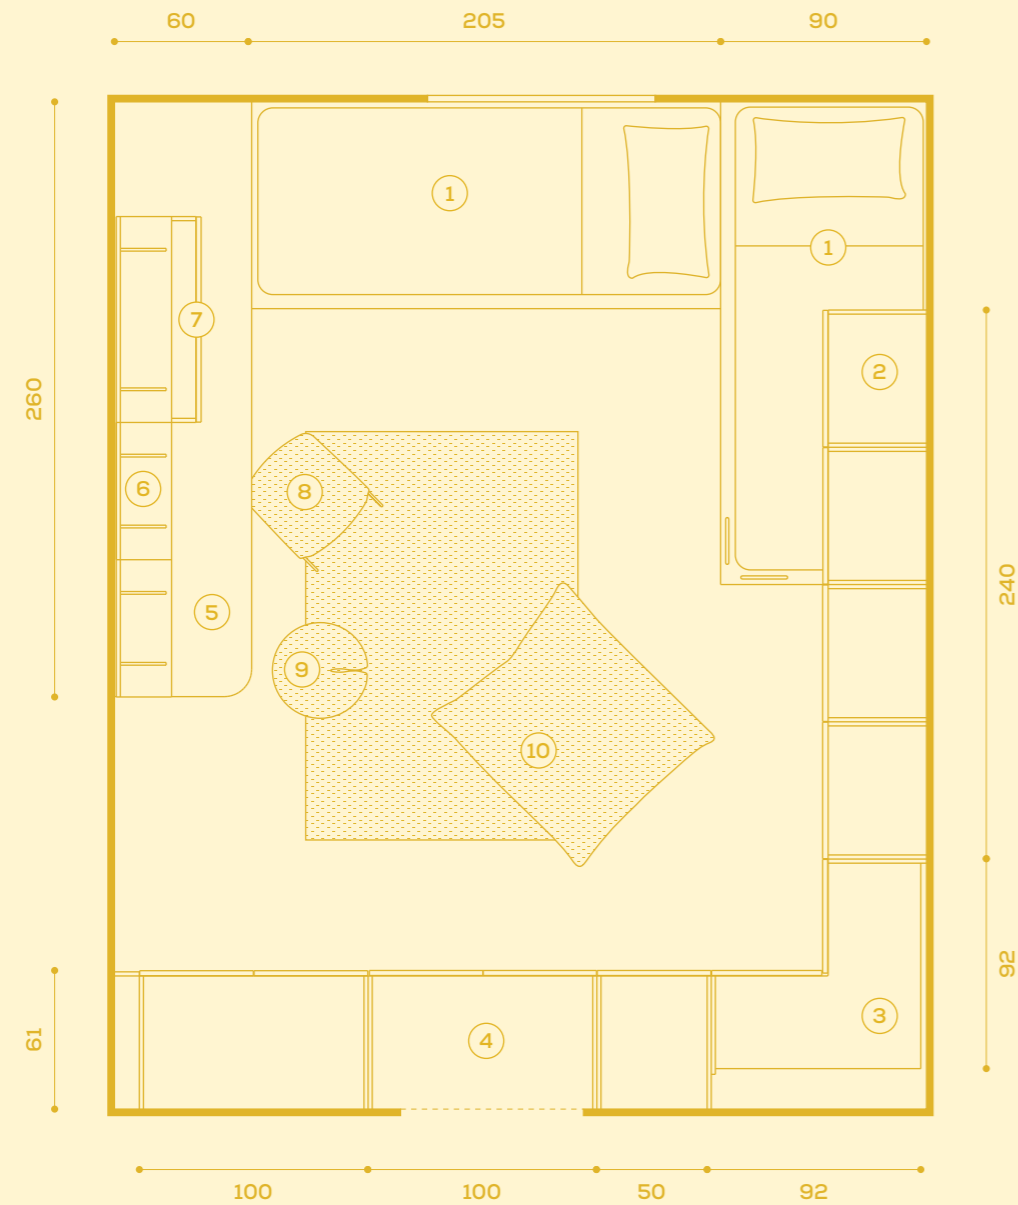

SPACE 16

Dimensioni stanza /
Room dimensions
in cm 355 x 440

1. letti Regoli / Regoli beds	4. ponte battente / hinged door bridging unit	7. pensile / wall unit
2. pensili / wall units	5. scrivania sagomata / shaped desk	8. sedia Tak / Tak chair
3. armadio battente / hinged door wardrobe	6. casellari Pitagora / Pitagora wall units	9. pouf Noel / Noel ottoman
		10. pouf Clip / Clip floor cushion

Chi vive qui? Luca e Beatrice.
Who lives here? Luca and Beatrice.