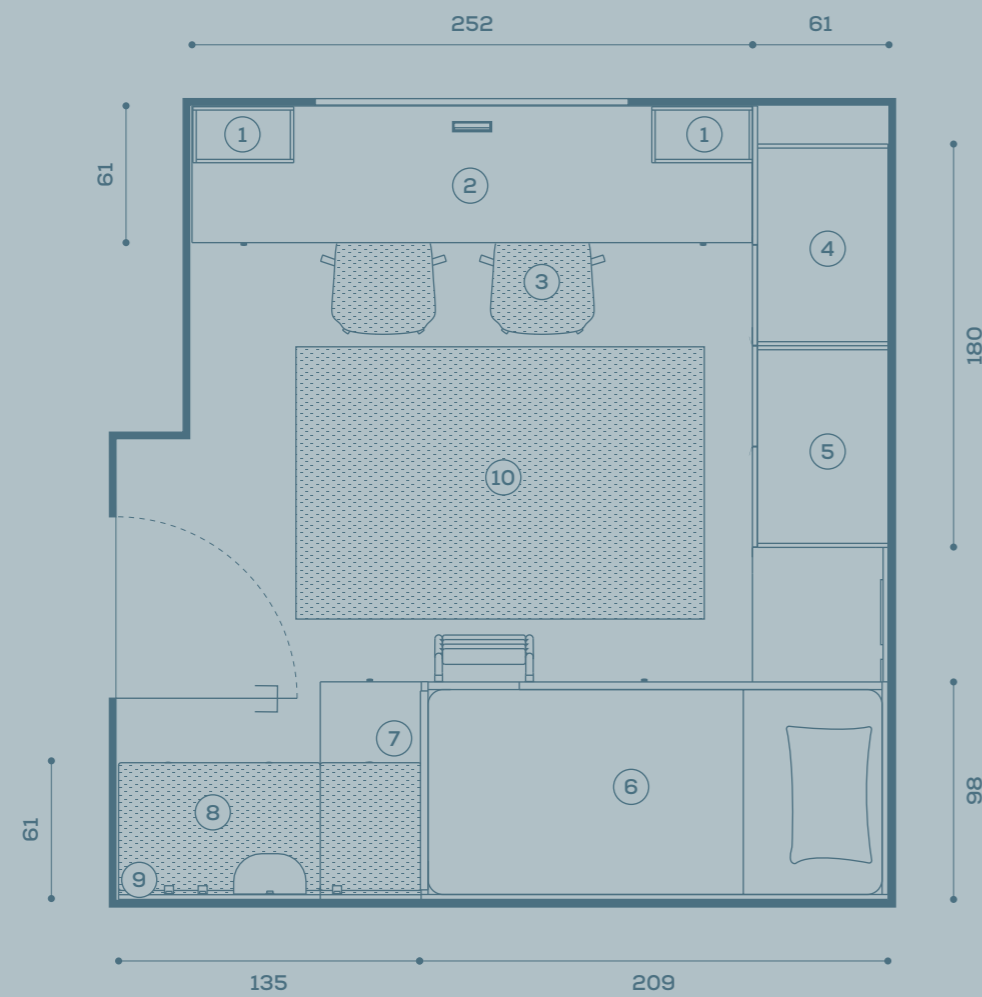

SPACE 6

Dimensioni stanza /
Room dimensions
in cm 345 x 350

1. **casellari Boxy** / Boxy wall units
2. **scrivania sagomata** / shaped desk
3. **sedie Pod** / Pod chairs
4. **modulo armadio per angolo lineare** / straight corner wardrobe module
5. **armadio battente** / hinged door wardrobe
6. **letto a castello Dots** / Dots bunk bed
7. **letto Regoli** / Regoli bed
8. **basi contenitore + sedili imbottiti** / base storage units + padded seats
9. **boiserie Becky + Dots con accessori** / Becky + Dots wall panelling with accessories
10. **tappeto Tartan** / Tartan rug

Chi vive qui? Edoardo e Noah.
Who lives here? Edoardo and Noah.