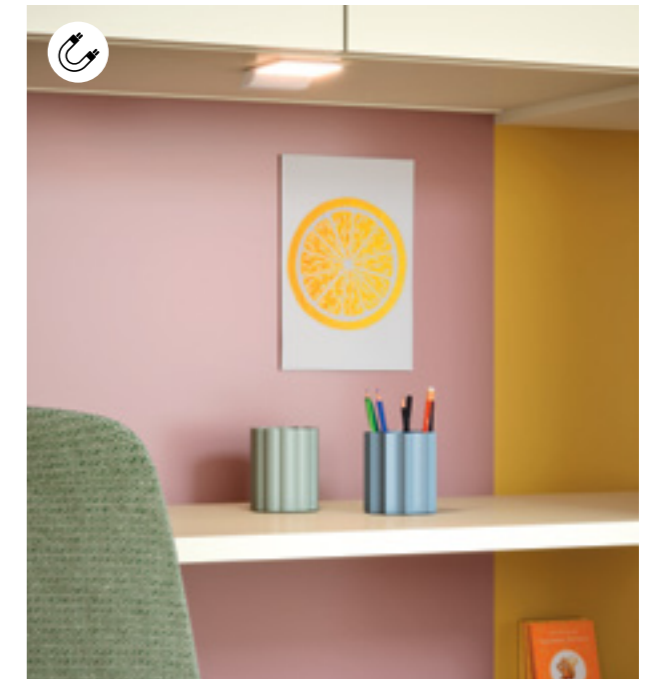

Lampada LED con interruttore ad aggancio magnetico e a batterie ricaricabili. La ricarica è effettuabile con cavo USB o ad induzione wireless Qi. Disponibile nelle finiture bianco o lavagna.

Magnetic LED light with ON/OFF switch and rechargeable batteries. Charged using USB cable or Qi wireless inductive charging. Available in bianco or lavagna finish.