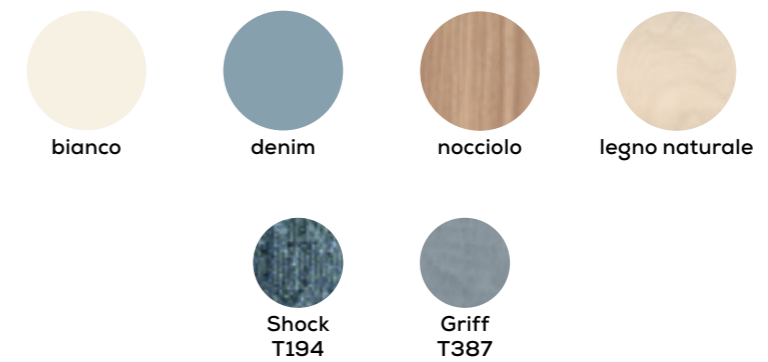

- 8. casellari Tynn / Tynn wall units
- 9. scrittoi sagomati / shaped desks
- 10. sedie Mari / Mari chairs

- 11. tappeto Stars beige / Stars beige rug
- 12. tappeto Sketch / Sketch rug

Chi vive qui? Mattia e Tommaso.
Who lives here? Mattia and Tommaso.