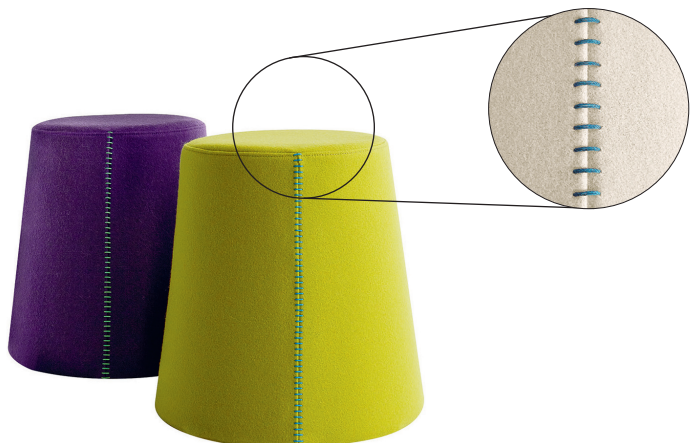

Pouf ELLO

ELLO ottoman

nidi

misure L x H x P cm \ dimensions W x H x D cm

42 x 43 x 42 cm

Disponibile con cucitura punto cavallo dritto \ Available with reverse blanket stitching

Sfoderabile \ Removable covers