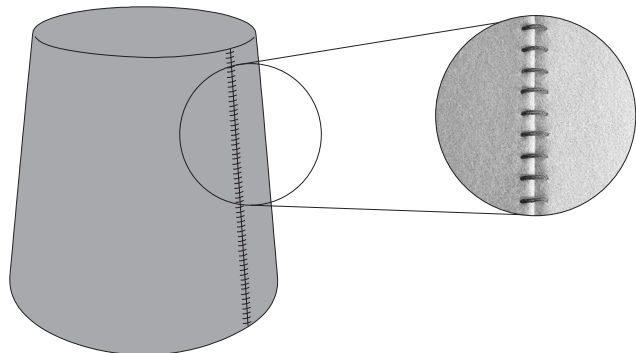

Pouf ELLO

ELLO pouf

Disponibile con cucitura punto cavallo rovescio.
Sfoderabile.

Available for reverse blanket stitching.
Removable covers.

misure \emptyset , \emptyset x H cm

dimensions \emptyset , \emptyset x H cm

42, 32 x 43 cm