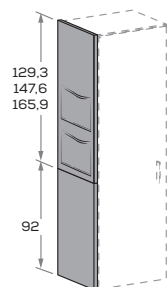

Terminale PANN imbottito

PANN padded end-unit

Spessore 6 cm.

Thickness 6 cm.

Con 2 tasche
With 2 pockets

Con 4 tasche
With 4 pockets

misure L. x H. cm

dimensions W x H cm

60,6 x 221,3/239,6/257,9 cm

Sfoderabile.

Removable cover.

Terminale PANN imbottito per cabinotto CABÌ

PANN padded end-unit for CABÌ walk-in closet

Spessore 6 cm.

Thickness 6 cm.

misure L. x H. cm

dimensions W x H cm

109,5 x 221,3/239,6/257,9 cm

Sfoderabile.

Removable cover.