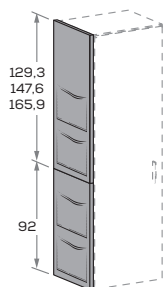

Terminale PANN imbottito

PANN padded end-unit

Spessore 6 cm.

Thickness 6 cm.

Con 2 tasche
With 2 pockets

Con 4 tasche
With 4 pockets

misure L. x H. cm

dimensions W x H cm

60,6 x 221,3/239,6/257,9 cm

Sfoderabile.

Removable cover.

Terminale PANN imbottito per cabinotto CABÌ

PANN padded end-unit for CABÌ walk-in closet

Spessore 6 cm.

Thickness 6 cm.

misure L. x H. cm

dimensions W x H cm

109,5 x 221,3/239,6/257,9 cm

Sfoderabile.

Removable cover.