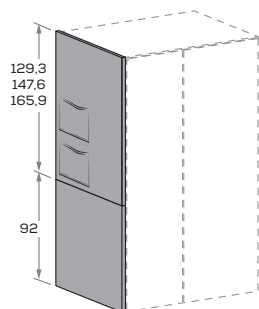

Terminale PANN imbottito

PANN padded end-unit

Spessore 6 cm.

Thickness 6 cm.

Con 2 tasche
With 2 pockets

Con 4 tasche
With 4 pockets

misure L. x H. cm

dimensions W x H cm

60,6 x 221,3/239,6/257,9 cm

Sfoderabile.

Removable cover.

Terminale PANN imbottito per cabinotto CABÌ

PANN padded end-unit for CABÌ walk-in closet

Spessore 6 cm.

Thickness 6 cm.

misure L. x H. cm

dimensions W x H cm

109,5 x 221,3/239,6/257,9 cm

Sfoderabile.

Removable cover.