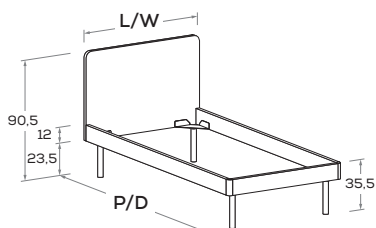

RETE / MATERASSO MATT. BASE / MATTRESS		L/W	H	P/D
☐	☐	☒		
80 x	190	88	90,5	199
	200			209
	220			229
90 x	190	98	90,5	199
	200			209
	220			229
100 x	190	108	90,5	199
	200			209
	220			229
120 x	190	128	90,5	199
	200			209
	220			229