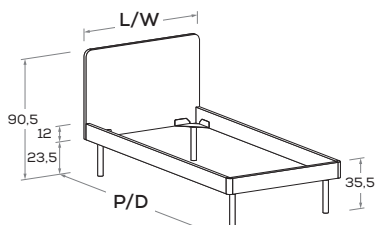

Ergo R04

RETE / MATERASSO MATT. BASE / MATTRESS		L/W	H	P/D
		☐	☐	☒
80 x	190	88	90,5	199
	200			209
	220			229
90 x	190	98	90,5	199
	200			209
	220			229
100 x	190	108	90,5	199
	200			209
	220			229
120 x	190	128	90,5	199
	200			209
	220			229

Ergo R04-S

RETE / MATERASSO MATT. BASE / MATTRESS		L/W	H	P/D
		☐	☐	☒
80 x	190	88	90,5	199
	200			209
	220			229
90 x	190	98	90,5	199
	200			209
	220			229
100 x	190	108	90,5	199
	200			209
	220			229
120 x	190	128	90,5	199
	200			209
	220			229

Ergo R28-S

Rete a doghe con telaio in metallo, dotato di meccanismo di sollevamento ammortizzato frontale.
Slatted base with metal frame, featuring soft-close front-lift mechanism.

* H APERTURA per rete da 190: 93 cm
H APERTURA per rete da 200: 107 cm
OPENING H for 190 mattress base: 93 cm
OPENING H for 200 mattress base: 107 cm

RETE / MATERASSO MATT. BASE / MATTRESS		L/W	H	P/D
		☐	☐	☐
80 x	190	88	92	199
	200			209
90 x	190	98	92	199
	200			209
120 x	190	128	92	199
	200			209

Ergo R38-S

Rete a doghe con telaio in metallo, dotato di meccanismo di sollevamento ammortizzato laterale.
Slatted base with metal frame, featuring soft-close side-lift mechanism.

Si sconsiglia l'utilizzo di cuffie copritestiera.
We advise against using headboard covers.

* H APERTURA per rete da 80: 31 cm
H APERTURA per rete da 90: 35 cm
OPENING H for 80 mattress base: 31 cm
OPENING H for 90 mattress base: 35 cm

RETE / MATERASSO MATT. BASE / MATTRESS		L/W	H	P/D
		☐	☐	☐
80 x	190	88	92	199
	200			209
90 x	190	98	92	199
	200			209