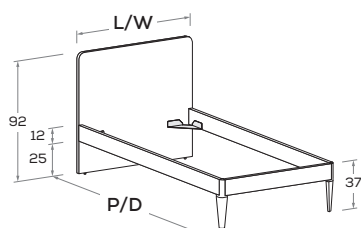

### Ergo R02

Letto attrezzabile con reti e cassetti estraibili H 29,2  
*Bed can accommodate pull-out mattress bases and drawers 29,2 cm high*  
Rete posizionabile a 3 altezze diverse (materasso a filo o incassato 6 o 2,5 cm).  
*Mattress base with 3 different height settings (mattress flush or recessed 6 or 2,5 cm).*

Disponibile con ruote.  
Available with wheels.

RETE / MATERASSO MATT. BASE / MATTRESS	L/W	H	P/D
80 x 190 200 220	88	92	199 209 229
90 x 190 200 220	98	92	199 209 229
100 x 190 200 220	108	92	199 209 229
120 x 190 200 220	128	92	199 209 229

### Ergo R03

Rete posizionabile a 3 altezze diverse (materasso a filo o incassato 6 o 2,5 cm).  
*Mattress base with 3 different height settings (mattress flush or recessed 6 or 2,5 cm).*

RETE / MATERASSO MATT. BASE / MATTRESS	L/W	H	P/D
80 x 190 200 220	88	92	199 209 229
90 x 190 200 220	98	92	199 209 229
100 x 190 200 220	108	92	199 209 229
120 x 190 200 220	128	92	199 209 229