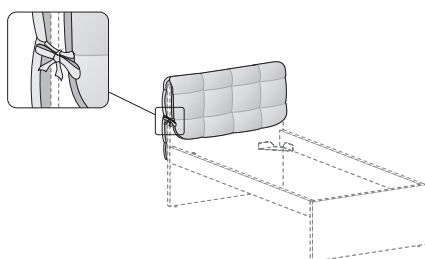

\* H APERTURA per rete da 80: 31 cm  
H APERTURA per rete da 90: 35 cm  
OPENING H for 80 mattress base: 31 cm  
OPENING H for 90 mattress base: 35 cm

RETE / MATERASSO MATT. BASE / MATTRESS		L/W	H	P/D
		<input type="checkbox"/>	<input type="checkbox"/>	<input type="checkbox"/>
80 x	190	88	92	199
	200			209
90 x	190	98	92	199
	200			209

**Cuffia ZIPPER**

ZIPPER cover

PER  
TESTIERA  
FOR  
HEADBOARD

88

98

108

128

Sfoderabile.

Removable cover.

**Cuffia FRAME**

FRAME cover

PER  
TESTIERA  
FOR  
HEADBOARD

88

98

108

128