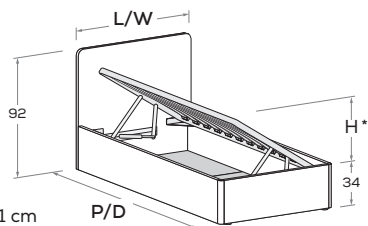

* H APERTURA per rete da 80: 31 cm
H APERTURA per rete da 90: 35 cm
OPENING H for 80 mattress base: 31 cm
OPENING H for 90 mattress base: 35 cm

RETE / MATERASSO MATT. BASE / MATTRESS		L/W	H	P/D
		☐	☐	☐
80 x	190	88	92	199
	200			209
90 x	190	98	92	199
	200			209