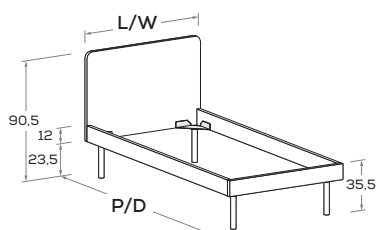

RETE / MATERASSO MATT. BASE / MATTRESS		L/W	H	P/D
☐	☐	☒		
80 x	190	88	90,5	199
	200			209
	220			229
90 x	190	98	90,5	199
	200			209
	220			229
100 x	190	108	90,5	199
	200			209
	220			229
120 x	190	128	90,5	199
	200			209
	220			229

Ergo R04-S