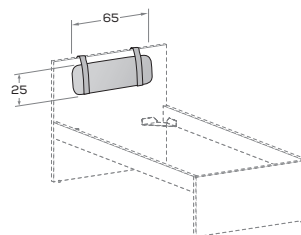

\* H APERTURA per rete da 80: 31 cm  
H APERTURA per rete da 90: 35 cm  
OPENING H for 80 mattress base: 31 cm  
OPENING H for 90 mattress base: 35 cm

RETE / MATERASSO MATT. BASE / MATTRESS		L/W	H	P/D
		<input type="checkbox"/>	<input type="checkbox"/>	<input type="checkbox"/>
80 x	190	88	92	199
	200			209
90 x	190	98	92	199
	200			209

Removable cover.

**Cuffia FRAME**

FRAME cover

PER  
TESTIERA  
FOR  
HEADBOARD

88

98

108

128

Sfoderabile.

Removable cover.

**Cuscino copritestiera HAT**

HAT headboard  
cover cushion

Sfoderabile.

Removable cover.

**Cuscino copritestiera YOYO**

YOYO headboard  
cover cushion