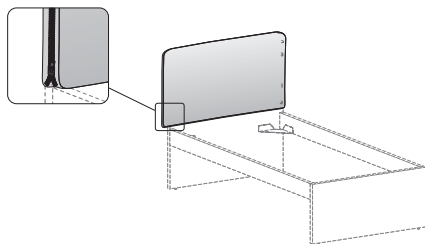

Cuffia ZIPPER

ZIPPER cover

PER
TESTIERA
FOR
HEADBOARD

88

98

108

128

Sfoderabile.

Removable cover.

Cuffia FRAME

FRAME cover