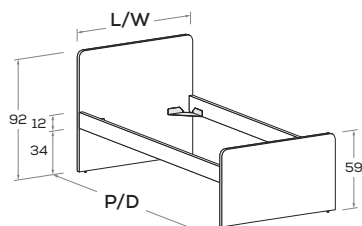

Ergo R21

Letto attrezzabile con reti e cassetti estraibili H 24,2
Bed can accommodate pull-out mattress bases and drawers 24,2 cm high

Rete posizionabile a 3 altezze diverse (materasso a filo o incassato 6 o 2,5 cm).
Mattress base with 3 different height settings (mattress flush or recessed 6 or 2,5 cm).

Disponibile con ruote.
Available with wheels.

	RETE / MATERASSO		
	L/W	H	P/D
	<input type="checkbox"/>	<input type="checkbox"/>	<input checked="" type="checkbox"/>
80 x 190	88	92	199
200			209
90 x 190	98	92	199
200			209
100 x 190	108	92	199
200			209
120 x 190	128	92	199
200			209

Ergo R02

Letto attrezzabile con reti e cassetti estraibili H 33,2
Bed can accommodate pull-out mattress bases and drawers 33,2 cm high

Rete posizionabile a 3 altezze diverse (materasso a filo o incassato 6 o 2,5 cm).
Mattress base with 3 different height settings (mattress flush or recessed 6 or 2,5 cm).