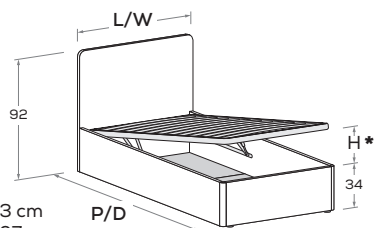

### Ergo R03

Rete posizionabile a 3 altezze diverse (materasso a filo o incassato 6 o 2,5 cm).  
*Mattress base with 3 different height settings (mattress flush or recessed 6 or 2,5 cm).*

RETE / MATERASSO MATT. BASE / MATTRESS	L/W	H	P/D
80 x 190 200 220	88	92	199 209 229
90 x 190 200 220	98	92	199 209 229
100 x 190 200 220	108	92	199 209 229
120 x 190 200 220	128	92	199 209 229

### Ergo R04

RETE / MATERASSO MATT. BASE / MATTRESS		L/W	H	P/D
		<input type="checkbox"/>	<input type="checkbox"/>	<input checked="" type="checkbox"/>
80 x	190	88	90,5	199
	200			209
	220			229
90 x	190	98	90,5	199
	200			209
	220			229
100 x	190	108	90,5	199
	200			209
	220			229
120 x	190	128	90,5	199
	200			209
	220			229

### Ergo R28-S

Rete a doghe con telaio in metallo, dotato di meccanismo di sollevamento ammortizzato frontale.  
Slatted base with metal frame, featuring soft-close front-lift mechanism.

\* H APERTURA per rete da 190: 93 cm  
H APERTURA per rete da 200: 107 cm  
OPENING H for 190 mattress base: 93 cm  
OPENING H for 200 mattress base: 107 cm