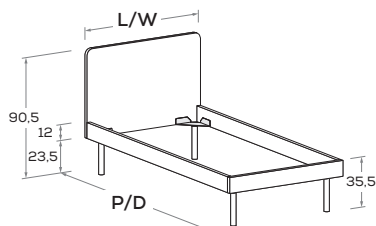

### Ergo R03

Rete posizionabile a 3 altezze diverse (materasso a filo o incassato 6 o 2,5 cm).  
*Mattress base with 3 different height settings (mattress flush or recessed 6 or 2,5 cm).*

RETE / MATERASSO MATT. BASE / MATTRESS	L/W	H	P/D
80 x 190 200 220	88	92	199 209 229
90 x 190 200 220	98	92	199 209 229
100 x 190 200 220	108	92	199 209 229
120 x 190 200 220	128	92	199 209 229

### Ergo R04

RETE / MATERASSO MATT. BASE / MATTRESS		L/W	H	P/D
		<input type="checkbox"/>	<input type="checkbox"/>	<input checked="" type="checkbox"/>
80 x	190	88	90,5	199
	200			209
	220			229
90 x	190	98	90,5	199
	200			209
	220			229
100 x	190	108	90,5	199
	200			209
	220			229
120 x	190	128	90,5	199
	200			209
	220			229