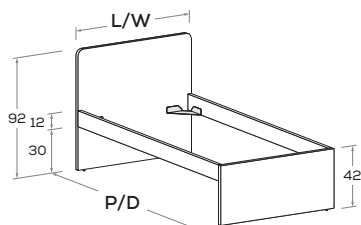

\* Gambe DOTS disponibili solo per rete L. 90 cm e L. 120 cm.  
DOTS legs available for 90cm- and 120cm-wide mattress base only.

Roll Di serie Standard	LABY	CACTUS	DOTS*	WILL	WOODY	LOLLY
------------------------------	------	--------	-------	------	-------	-------

### Ergo R01

Letto attrezzabile con reti e cassetti estraibili H 29,2  
*Bed can accommodate pull-out mattress bases and drawers 29,2 cm high*  
Rete posizionabile a 3 altezze diverse (materasso a filo o incassato 6 o 2,5 cm).  
*Mattress base with 3 different height settings (mattress flush or recessed 6 or 2,5 cm).*