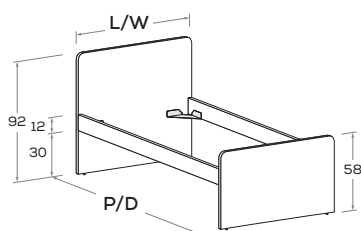

### Ergo R01

Letto attrezzabile con reti e cassetti estraibili H 29,2  
*Bed can accommodate pull-out mattress bases and drawers 29,2 cm high*  
Rete posizionabile a 3 altezze diverse (materasso a filo o incassato 6 o 2,5 cm).  
*Mattress base with 3 different height settings (mattress flush or recessed 6 or 2,5 cm).*

Disponibile con ruote.  
Available with wheels.

RETE / MATERASSO MATT. BASE / MATTRESS	L/W	H	P/D
80 x 190 200 220	88	92	199 209 229
90 x 190 200 220	98	92	199 209 229
100 x 190 200 220	108	92	199 209 229
120 x 190 200 220	128	92	199 209 229

### Ergo R02

Letto attrezzabile con reti e cassetti estraibili H 29,2  
*Bed can accommodate pull-out mattress bases and drawers 29,2 cm high*  
Rete posizionabile a 3 altezze diverse (materasso a filo o incassato 6 o 2,5 cm).  
*Mattress base with 3 different height settings (mattress flush or recessed 6 or 2,5 cm).*