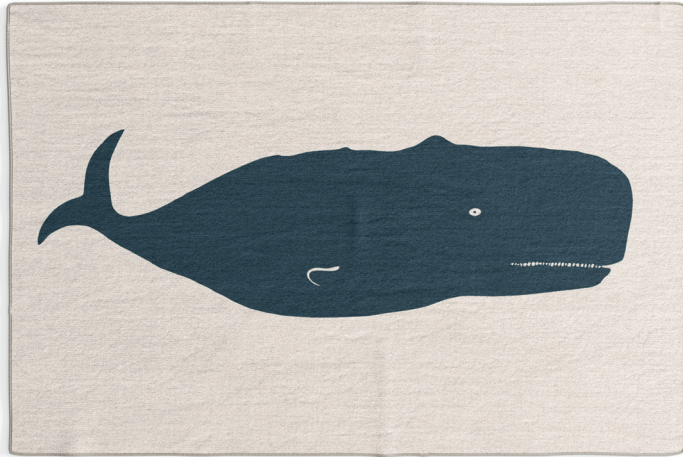

Tappeto WHALE

WHALE rug

nidi

Composizione 100% PA.
Composition 100% PA.

Lavaggio
Washing

misure L x H cm
dimensions W x H cm

145 x 97 cm