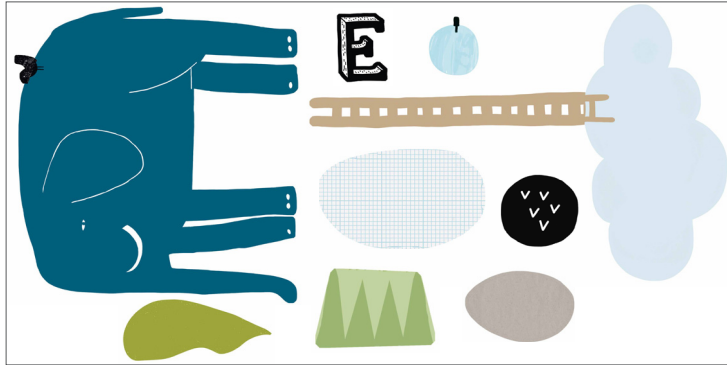

Sticker ELEPHANT

ELEPHANT sticker

Adesivo in acrilico con carta protettiva.
Disegno componibile e rimovibile.

Acrylic adhesive with protective overlay.
Design can be put together and removed at will.

misure L x H cm
dimensions W x H cm

120 x 60 cm