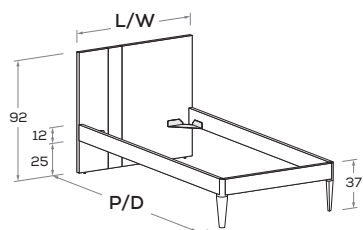

RETE / MATERASSO MATT. BASE / MATTRESS		L/W	H	P/D
☐	☐	☒		
80 x 190	200	88	92	199
220				209
220				229
90 x 190	200	98	92	209
220				209
220				229
120 x 190	200	128	92	209
220				209
220				229

Lila R04