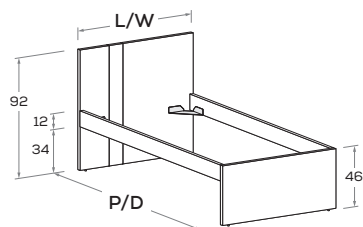

* Gambe DOTS disponibili solo per rete L. 90 cm e L. 120 cm.
DOTS legs available for 90cm- and 120cm-wide mattress base only.

Roll Di serie Standard	LABY	CACTUS	DOTS*	WILL	WOODY	LOLLY
------------------------------	------	--------	-------	------	-------	-------

Lila R01

Letto attrezzabile con reti e cassetti estraibili H 33,2
Bed can accommodate pull-out mattress bases and drawers 33,2 cm high

Rete posizionabile a 3 altezze diverse (materasso a filo o incassato 6 o 2,5 cm).
Mattress base with 3 different height settings (mattress flush or recessed 6 or 2,5 cm).