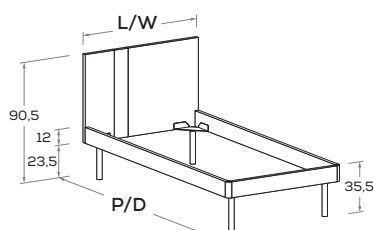

RETE / MATERASSO MATT. BASE / MATTRESS		L/W	H	P/D
☐	☐	☒		
80 x 190	200	88	90,5	199
220				209
220				229
90 x 190	200	98	90,5	209
220				209
220				229
120 x 190	200	128	90,5	209
220				209
220				229