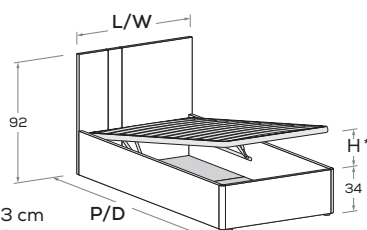

RETE / MATERASSO MATT. BASE / MATTRESS	L/W	H	P/D
	<input type="checkbox"/>	<input type="checkbox"/>	<input checked="" type="checkbox"/>
90 x 200	98	92	209
120 x 200	128	92	209
140 x 200	148	92	209

Disponibile con ruote.
 Available with wheels.

Lila R11

Rete posizionabile a 2 altezze diverse (materasso incassato 12 o 8,5 cm).
 Mattress base with 2 different height settings (mattress recessed 12 or 8,5 cm).

RETE / MATERASSO MATT. BASE / MATTRESS	L/W	H	P/D
	<input type="checkbox"/>	<input type="checkbox"/>	<input checked="" type="checkbox"/>
90 x 200	98	90,5	209
120 x 200	128	90,5	209
140 x 200	148	90,5	209

Lila R28-S

Rete a doghe con telaio in metallo, dotato di meccanismo di sollevamento ammortizzato frontale.
 Slatted base with metal frame, featuring soft-close front-lift mechanism.

* H APERTURA per rete da 190: 93 cm
 H APERTURA per rete da 200: 107 cm
 OPENING H for 190 mattress base: 93 cm
 OPENING H for 200 mattress base: 107 cm