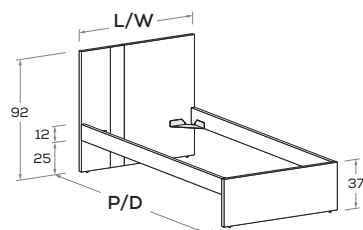

Lila R01

Letto attrezzabile con reti e cassetti estraibili H 33,2
Bed can accommodate pull-out mattress bases and drawers 33,2 cm high

Rete posizionabile a 3 altezze diverse (materasso a filo o incassato 6 o 2,5 cm).
Mattress base with 3 different height settings (mattress flush or recessed 6 or 2,5 cm).

RETE / MATERASSO MATT. BASE / MATTRESS	L/W	H	P/D
	<input type="checkbox"/>	<input type="checkbox"/>	<input checked="" type="checkbox"/>
80 x 190 200	88	92	199 209
90 x 190 200	98	92	199 209
120 x 190 200	128	92	199 209

Disponibile con ruote.
Available with wheels.

Lila R21

Letto attrezzabile con reti e cassetti estraibili H 24,2
Bed can accommodate pull-out mattress bases and drawers 24,2 cm high

Rete posizionabile a 3 altezze diverse (materasso a filo o incassato 6 o 2,5 cm).
Mattress base with 3 different height settings (mattress flush or recessed 6 or 2,5 cm).