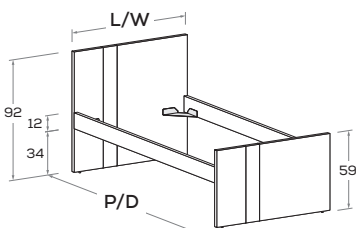

Disponibile con ruote.
Available with wheels.

Lila R21

Letto attrezzabile con reti e cassetti estraibili H 24,2
Bed can accommodate pull-out mattress bases and drawers 24,2 cm high

Rete posizionabile a 3 altezze diverse (materasso a filo o incassato 6 o 2,5 cm).
Mattress base with 3 different height settings (mattress flush or recessed 6 or 2,5 cm).

RETE / MATERASSO MATT. BASE / MATTRESS	L/W	H	P/D
	<input type="checkbox"/>	<input type="checkbox"/>	<input checked="" type="checkbox"/>
80 x 190 200	88	92	199 209
90 x 190 200	98	92	199 209
120 x 190 200	128	92	199 209

Disponibile con ruote.
Available with wheels.

Lila R02

Letto attrezzabile con reti e cassetti estraibili H 33,2
Bed can accommodate pull-out mattress bases and drawers 33,2 cm high

Rete posizionabile a 3 altezze diverse (materasso a filo o incassato 6 o 2,5 cm).
Mattress base with 3 different height settings (mattress flush or recessed 6 or 2,5 cm).