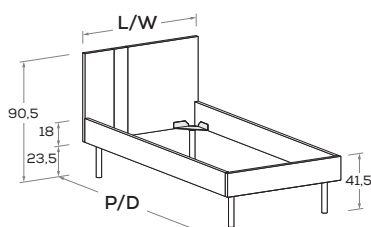

Lila R10

Letto attrezzabile con reti e cassetti estraibili H 33,2.
 Bed can accommodate pull-out mattress bases and drawers 33,2 cm high.

Rete posizionabile a 2 altezze diverse (materasso incassato 12 o 8,5 cm).
 Mattress base with 2 different height settings (mattress recessed 12 or 8,5 cm).

RETE / MATERASSO MATT. BASE / MATTRESS	L/W	H	P/D
	<input type="checkbox"/>	<input type="checkbox"/>	<input checked="" type="checkbox"/>
90 x 200	98	92	209
120 x 200	128	92	209
140 x 200	148	92	209

Disponibile con ruote.
 Available with wheels.

Lila R11

Rete posizionabile a 2 altezze diverse (materasso incassato 12 o 8,5 cm).
 Mattress base with 2 different height settings (mattress recessed 12 or 8,5 cm).

RETE / MATERASSO MATT. BASE / MATTRESS	L/W	H	P/D
	<input type="checkbox"/>	<input type="checkbox"/>	<input checked="" type="checkbox"/>
90 x 200	98	90,5	209
120 x 200	128	90,5	209
140 x 200	148	90,5	209