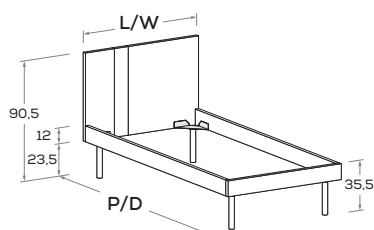

RETE / MATERASSO MATT. BASE / MATTRESS		L/W	H	P/D
☐	☐	☒		
80 x 190	200	88	90,5	199
220				209
220				229
90 x 190	200	98	90,5	209
220				209
220				229
120 x 190	200	128	90,5	209
220				209
220				229

Lila R04-S