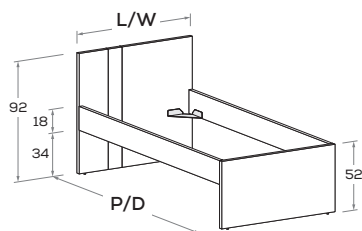

Lila R04-S

RETE / MATERASSO MATT. BASE / MATTRESS		L/W	H	P/D
<input type="checkbox"/>	<input type="checkbox"/>	<input checked="" type="checkbox"/>		
80 x 190	200	88	90,5	199
220				209
220				229
90 x 190	200	98	90,5	209
220				209
220				229
120 x 190	200	128	90,5	209
220				209
220				229

Lila R10

Letto attrezzabile con reti e cassetti estraibili H 33,2.
 Bed can accommodate pull-out mattress bases and drawers 33,2 cm high.

Rete posizionabile a 2 altezze diverse (materasso incassato 12 o 8,5 cm).
 Mattress base with 2 different height settings (mattress recessed 12 or 8,5 cm).