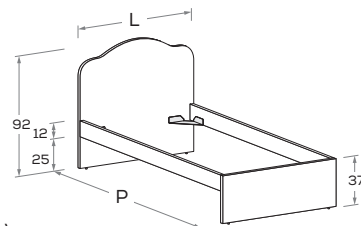

MINO R21

Letto attrezzabile con reti e cassetti estraibili \ Bed can accommodate pull-out mattress bases and drawers.

Rete posizionabile a 2 altezze diverse \ Mattress base with 2 different height settings.