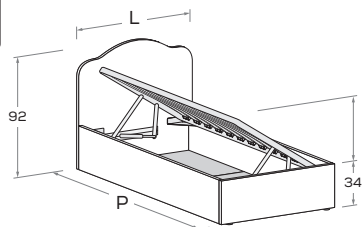

**MINO R11** Di serie con gamba Roll. Attrezzabile con altre gambe e ruote H 25 cm \ Comes as standard with Roll leg. Can be fitted with other legs and castors 25 cm high.

Rete posizionabile a 2 altezze diverse \ Mattress base with 2 different height settings.

L\W	H	P\D	RETE \ MATT. BASE MATERASSO \ MATTRESS
98	90,5	209	90 x 200

**MINO R08** Rete posizionabile a 2 altezze diverse \ Mattress base with 2 different height settings.

**MINO R08-S** Rete posizionabile a 2 altezze diverse \ Mattress base with 2 different height settings.

L\W	H	P\D	RETE \ MATT. BASE MATERASSO \ MATTRESS
88	92	199	80 x 190
		209	80 x 200
98	92	199	90 x 190
		209	90 x 200

**MINO R28** Meccanismo di sollevamento ammortizzato \ Soft-close mechanism

**MINO R28-S** Meccanismo di sollevamento ammortizzato \ Soft-close mechanism

L\W	H	P\D	MATERASSO \ MATTRESS
88	92	199	80 x 190
		209	80 x 200
98	92	199	90 x 190
		209	90 x 200

**MINO R38** Meccanismo di sollevamento ammortizzato \ Soft-close mechanism

**MINO R38-S** Meccanismo di sollevamento ammortizzato \ Soft-close mechanism