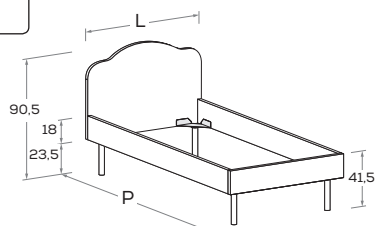

L\W	H	P\D	RETE \ MATT.
			BASE MATERASSO \ MATTRESS
88	92	199	80 x 190
		209	80 x 200
		229	80 x 220
98	92	199	90 x 190
		209	90 x 200
		229	90 x 220

**MINO R04** Di serie con gamba Roll. Attrezzabile con altre gambe e ruote H 25 cm \ Comes as standard with Roll leg. Can be fitted with other legs and castors 25 cm high.

L\W	H	P\D	RETE \ MATT.
			BASE MATERASSO \ MATTRESS
88	90,5	199	80 x 190
		209	80 x 200
		229	80 x 220
98	90,5	199	90 x 190
		209	90 x 200
		229	90 x 220

**MINO R10** Letto attrezzabile con reti e cassetti estraibili \ Bed can accommodate pull-out mattress bases and drawers.

Rete posizionabile a 2 altezze diverse \ Mattress base with 2 different height settings.

Disponibile con ruote \ Available with wheels.

L\W	H	P\D	RETE \ MATT.
			BASE MATERASSO \ MATTRESS
98	92	209	90 x 200

**MINO R11** Di serie con gamba Roll. Attrezzabile con altre gambe e ruote H 25 cm \ Comes as standard with Roll leg. Can be fitted with other legs and castors 25 cm high.

Rete posizionabile a 2 altezze diverse \ Mattress base with 2 different height settings.