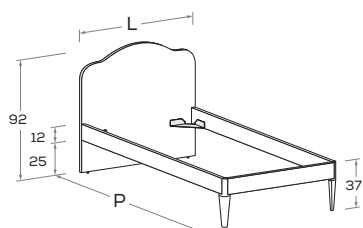

**MINO R22** Letto attrezzabile con reti e cassetti estraibili \ Bed can accommodate pull-out mattress bases and drawers.

Rete posizionabile a 2 altezze diverse \ Mattress base with 2 different height settings.

Disponibile con ruote \ Available with wheels.

L\W	H	P\D	RETE \ MATT.
			BASE MATERASSO \ MATTRESS
88	92	199	80 x 190
		209	80 x 200
98	92	199	90 x 190
		209	90 x 200

**MINO R03** Rete posizionabile a 2 altezze diverse \ Mattress base with 2 different height settings.

L\W	H	P\D	RETE \ MATT.
			BASE MATERASSO \ MATTRESS
88	92	199	80 x 190
		209	80 x 200
		229	80 x 220
98	92	199	90 x 190
		209	90 x 200
		229	90 x 220

**MINO R04** Di serie con gamba Roll. Attrezzabile con altre gambe e ruote H 25 cm \ Comes as standard with Roll leg. Can be fitted with other legs and castors 25 cm high.