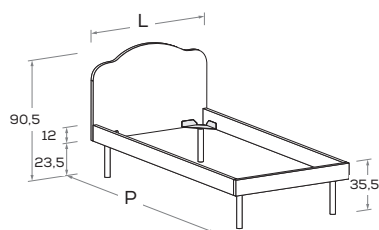

**MINO R22** Letto attrezzabile con reti e cassetti estraibili \ Bed can accommodate pull-out mattress bases and drawers.

Rete posizionabile a 2 altezze diverse \ Mattress base with 2 different height settings.

Disponibile con ruote \ Available with wheels.

L\W	H	P\D	RETE \ MATT.
			BASE MATERASSO \ MATTRESS
88	92	199	80 x 190
		209	80 x 200
98	92	199	90 x 190
		209	90 x 200

**MINO R03** Rete posizionabile a 2 altezze diverse \ Mattress base with 2 different height settings.

L\W	H	P\D	RETE \ MATT.
			BASE MATERASSO \ MATTRESS
88	92	199	80 x 190
		209	80 x 200
		229	80 x 220
98	92	199	90 x 190
		209	90 x 200
		229	90 x 220

**MINO R04** Di serie con gamba Roll. Attrezzabile con altre gambe e ruote H 25 cm \ Comes as standard with Roll leg. Can be fitted with other legs and castors 25 cm high.

L\W	H	P\D	RETE \ MATT.
			BASE MATERASSO \ MATTRESS
88	90,5	199	80 x 190
		209	80 x 200
		229	80 x 220
98	90,5	199	90 x 190
		209	90 x 200
		229	90 x 220

**MINO R10** Letto attrezzabile con reti e cassetti estraibili \ Bed can accommodate pull-out mattress bases and drawers.