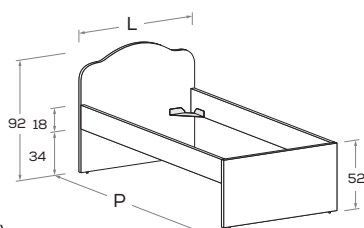

Disponibile con ruote \ Available with wheels.

L\W	H	P\D	RETE \ MATT.
			BASE MATERASSO \ MATTRESS
88	92	199	80 x 190
		209	80 x 200
98	92	199	90 x 190
		209	90 x 200

**MINO R03** Rete posizionabile a 2 altezze diverse \ Mattress base with 2 different height settings.

L\W	H	P\D	RETE \ MATT.
			BASE MATERASSO \ MATTRESS
88	92	199	80 x 190
		209	80 x 200
		229	80 x 220
98	92	199	90 x 190
		209	90 x 200
		229	90 x 220

**MINO R04** Di serie con gamba Roll. Attrezzabile con altre gambe e ruote H 25 cm \ Comes as standard with Roll leg. Can be fitted with other legs and castors 25 cm high.

L\W	H	P\D	RETE \ MATT.
			BASE MATERASSO \ MATTRESS
88	90,5	199	80 x 190
		209	80 x 200
		229	80 x 220
98	90,5	199	90 x 190
		209	90 x 200
		229	90 x 220

**MINO R10** Letto attrezzabile con reti e cassetti estraibili \ Bed can accommodate pull-out mattress bases and drawers.

Rete posizionabile a 2 altezze diverse \ Mattress base with 2 different height settings.

Disponibile con ruote \ Available with wheels.

L\W	H	P\D	RETE \ MATT.
			BASE MATERASSO \ MATTRESS
98	92	209	90 x 200