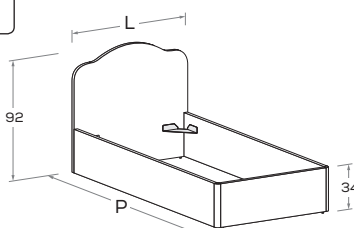

Rete posizionabile a 2 altezze diverse \ Mattress base with 2 different height settings.

Disponibile con ruote \ Available with wheels.

L\W	H	P\D	RETE \ MATT.
			BASE MATERASSO \ MATTRESS
98	92	209	90 x 200

**MINO R11** Di serie con gamba Roll. Attrezzabile con altre gambe e ruote H 25 cm \ Comes as standard with Roll leg. Can be fitted with other legs and castors 25 cm high.

Rete posizionabile a 2 altezze diverse \ Mattress base with 2 different height settings.

L\W	H	P\D	RETE \ MATT. BASE MATERASSO \ MATTRESS
98	90,5	209	90 x 200

**MINO R08** Rete posizionabile a 2 altezze diverse \ Mattress base with 2 different height settings.

**MINO R08-S** Rete posizionabile a 2 altezze diverse \ Mattress base with 2 different height settings.