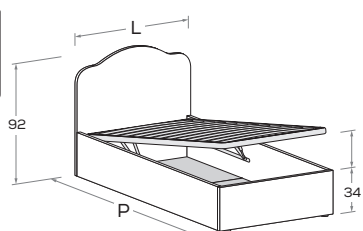

**MINO R11** Di serie con gamba Roll. Attrezzabile con altre gambe e ruote H 25 cm \ Comes as standard with Roll leg. Can be fitted with other legs and castors 25 cm high.

Rete posizionabile a 2 altezze diverse \ Mattress base with 2 different height settings.

L\W	H	P\D	RETE \ MATT. BASE MATERASSO \ MATTRESS
98	90,5	209	90 x 200

**MINO R08** Rete posizionabile a 2 altezze diverse \ Mattress base with 2 different height settings.

**MINO R08-S** Rete posizionabile a 2 altezze diverse \ Mattress base with 2 different height settings.

L\W	H	P\D	RETE \ MATT. BASE MATERASSO \ MATTRESS
88	92	199	80 x 190
		209	80 x 200
98	92	199	90 x 190
		209	90 x 200

**MINO R28** Meccanismo di sollevamento ammortizzato \ Soft-close mechanism

**MINO R28-S** Meccanismo di sollevamento ammortizzato \ Soft-close mechanism

L\W	H	P\D	MATERASSO \ MATTRESS
88	92	199	80 x 190
		209	80 x 200
98	92	199	90 x 190
		209	90 x 200

**MINO R38** Meccanismo di sollevamento ammortizzato \ Soft-close mechanism

**MINO R38-S** Meccanismo di sollevamento ammortizzato \ Soft-close mechanism