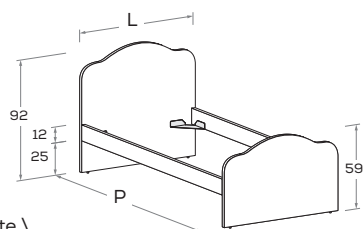

L\W	H	P\D	RETE \ MATT. BASE MATERASSO \ MATTRESS
88	92	199	80 x 190
		209	80 x 200
98	92	199	90 x 190
		209	90 x 200

Disponibile con ruote \ Available with wheels.

Le informazioni contenute nelle presenti schede tecniche sono indicative. Eventuali differenze con il listino in vigore non costituiscono motivo di contestazione / The information given in this technical sheet are indicative. Any discrepancies with the price list currently in force cannot be cause for complaint.

**MINO R22** Letto attrezzabile con reti e cassetti estraibili \ Bed can accommodate pull-out mattress bases and drawers.

Rete posizionabile a 2 altezze diverse \ Mattress base with 2 different height settings.

Disponibile con ruote \ Available with wheels.

L\W	H	P\D	RETE \ MATT.
			BASE MATERASSO \ MATTRESS
88	92	199	80 x 190
		209	80 x 200
98	92	199	90 x 190
		209	90 x 200

**MINO R03** Rete posizionabile a 2 altezze diverse \ Mattress base with 2 different height settings.