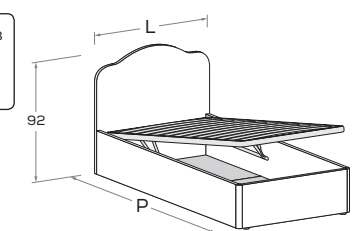

**MINO R11** Di serie con gamba Roll. Attrezzabile con altre gambe e ruote H 25 cm \ Comes as standard with Roll leg. Can be fitted with other legs and castors 25 cm high.

Rete posizionabile a 2 altezze diverse \ Mattress base with 2 different height settings.

L\W	H	P\D	RETE \ MATT. BASE MATERASSO \ MATTRESS
98	90,5	209	90 x 200

**MINO R08** Rete posizionabile a 2 altezze diverse \ Mattress base with 2 different height settings.

**MINO R08-S** Rete posizionabile a 2 altezze diverse \ Mattress base with 2 different height settings.

L\W	H	P\D	RETE \ MATT. BASE MATERASSO \ MATTRESS
88	92	199	80 x 190
		209	80 x 200
98	92	199	90 x 190
		209	90 x 200

**MINO R28** Meccanismo di sollevamento ammortizzato \ Soft-close mechanism

**MINO R28-S** Meccanismo di sollevamento ammortizzato \ Soft-close mechanism

L\W	H	P\D	MATERASSO \ MATTRESS
88	92	199	80 x 190
		209	80 x 200
98	92	199	90 x 190
		209	90 x 200

**MINO R38** Meccanismo di sollevamento ammortizzato \ Soft-close mechanism

**MINO R38-S** Meccanismo di sollevamento ammortizzato \ Soft-close mechanism