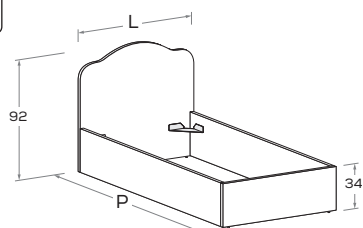

Rete posizionabile a 2 altezze diverse \ Mattress base with 2 different height settings.

Disponibile con ruote \ Available with wheels.

L\W	H	P\D	RETE \ MATT.
			BASE MATERASSO \ MATTRESS
98	92	209	90 x 200

**MINO R11** Di serie con gamba Roll. Attrezzabile con altre gambe e ruote H 25 cm \ Comes as standard with Roll leg. Can be fitted with other legs and castors 25 cm high.

Rete posizionabile a 2 altezze diverse \ Mattress base with 2 different height settings.

L\W	H	P\D	RETE \ MATT. BASE MATERASSO \ MATTRESS
98	90,5	209	90 x 200

**MINO R08** Rete posizionabile a 2 altezze diverse \ Mattress base with 2 different height settings.

**MINO R08-S** Rete posizionabile a 2 altezze diverse \ Mattress base with 2 different height settings.

L\W	H	P\D	RETE \ MATT. BASE MATERASSO \ MATTRESS
88	92	199	80 x 190
		209	80 x 200
98	92	199	90 x 190
		209	90 x 200

**MINO R28** Meccanismo di sollevamento ammortizzato \ Soft-close mechanism

**MINO R28-S** Meccanismo di sollevamento ammortizzato \ Soft-close mechanism