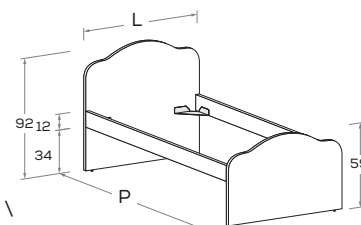

MINO R02

Letto attrezzabile con reti e cassetti estraibili \ Bed can accommodate pull-out mattress bases and drawers.

Rete posizionabile a 2 altezze diverse \ Mattress base with 2 different height settings.