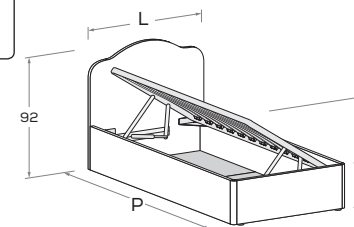

**MINO R11** Di serie con gamba Roll. Attrezzabile con altre gambe e ruote H 25 cm \ Comes as standard with Roll leg. Can be fitted with other legs and castors 25 cm high.

Rete posizionabile a 2 altezze diverse \ Mattress base with 2 different height settings.

L\W	H	P\D	RETE \ MATT. BASE MATERASSO \ MATTRESS
98	90,5	209	90 x 200

**MINO R08** Rete posizionabile a 2 altezze diverse \ Mattress base with 2 different height settings.

**MINO R08-S** Rete posizionabile a 2 altezze diverse \ Mattress base with 2 different height settings.

L\W	H	P\D	RETE \ MATT. BASE MATERASSO \ MATTRESS
88	92	199	80 x 190
		209	80 x 200
98	92	199	90 x 190
		209	90 x 200

**MINO R28** Meccanismo di sollevamento ammortizzato \ Soft-close mechanism

**MINO R28-S** Meccanismo di sollevamento ammortizzato \ Soft-close mechanism

L\W	H	P\D	MATERASSO \ MATTRESS
88	92	199	80 x 190
		209	80 x 200
98	92	199	90 x 190
		209	90 x 200

**MINO R38** Meccanismo di sollevamento ammortizzato \ Soft-close mechanism

**MINO R38-S** Meccanismo di sollevamento ammortizzato \ Soft-close mechanism