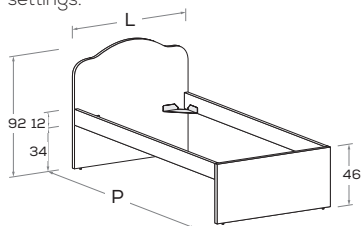

# Letto MINO

nidi

MINO bed

GAMBE H 25 cm \ LEGS 25 cm high

## MINO R01

Letto attrezzabile con reti e cassetti estraibili \ Bed can accommodate pull-out mattress bases and drawers.

Rete posizionabile a 2 altezze diverse \ Mattress base with 2 different height settings.