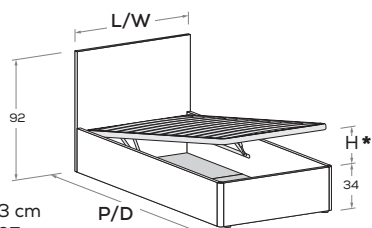

Nuk R28-S

Rete a doghe con telaio in metallo, dotato di meccanismo di sollevamento ammortizzato frontale.
Slatted base with metal frame, featuring soft-close front-lift mechanism.

* H APERTURA per rete da 190: 93 cm
H APERTURA per rete da 200: 107 cm
OPENING H for 190 mattress base: 93 cm
OPENING H for 200 mattress base: 107 cm

RETE / MATERASSO MATT. BASE / MATTRESS		L/W	H	P/D
	190	☐	☒	☐
80 x	200	88	92	199
				209
	190			199
90 x	200	98	92	209
				209
	190			199
120 x	200	128	92	209
				209

Nuk R38-S

Rete a doghe con telaio in metallo, dotato di meccanismo di sollevamento ammortizzato laterale.
Slatted base with metal frame, featuring soft-close side-lift mechanism.

Si sconsiglia l'utilizzo di cuffie copritestiera.
We advise against using headboard covers.