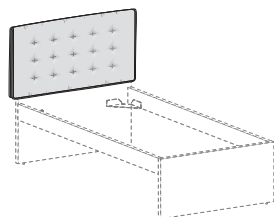

Cuffia CROSS

CROSS cover