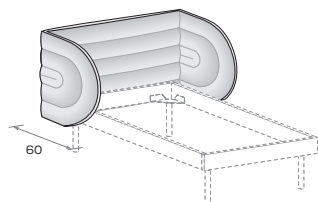

Cuffia CHUBBY

CHUBBY cover

Solo per giroletti R04, R04-S e R11.
For R04, R04-S and R11 bed surrounds only.