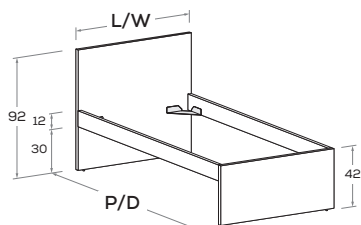

* Gambe DOTS disponibili solo per rete L. 90 cm e L. 120 cm.
DOTS legs available for 90cm- and 120cm-wide mattress base only.

Nuk R01

Letto attrezzabile con reti e cassetti estraibili H 29,2
Bed can accommodate pull-out mattress bases and drawers 29,2 cm high
Rete posizionabile a 3 altezze diverse (materasso a filo o incassato 6 o 2,5 cm).
Mattress base with 3 different height settings (mattress flush or recessed 6 or 2,5 cm).

Disponibile con ruote.
Available with wheels.

RETE / MATERASSO		L/W	H	P/D
MATT. BASE / MATTRESS		✓	✓	✓
80 x	190	88	92	199
	200			209
	220			229
90 x	190	98	92	199
	200			209
	220			229
100 x	190	108	92	199
	200			209
	220			229
120 x	190	128	92	199
	200			209
	220			229

Nuk R02

Letto attrezzabile con reti e cassetti estraibili H 29,2
Bed can accommodate pull-out mattress bases and drawers 29,2 cm high
Rete posizionabile a 3 altezze diverse (materasso a filo o incassato 6 o 2,5 cm).
Mattress base with 3 different height settings (mattress flush or recessed 6 or 2,5 cm).