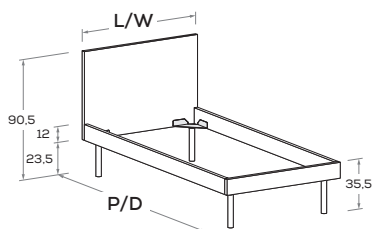

Nuk R04

RETE / MATERASSO MATT. BASE / MATTRESS		L/W	H	P/D
	190	☒	☒	☒
80 x	200	88	90,5	199
	220			209
	190			199
90 x	200	98	90,5	209
	220			229
	190			199
100 x	200	108	90,5	209
	220			229
	190			199
120 x	200	128	90,5	209
	220			229

Nuk R04-S