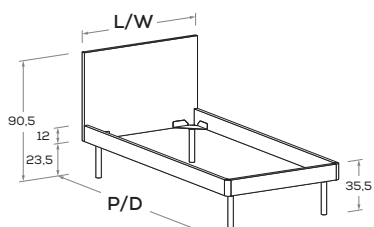

Nuk R04

RETE / MATERASSO MATT. BASE / MATTRESS		L/W	H	P/D
	190	☒	☒	☒
80 x	200	88	90,5	199
	220			209
	190			199
90 x	200	98	90,5	209
	220			229
	190			199
100 x	200	108	90,5	209
	220			229
	190			199
120 x	200	128	90,5	209
	220			229

Nuk R04-S

RETE / MATERASSO MATT. BASE / MATTRESS		L/W	H	P/D
	190	☒	☒	☒
80 x	200	88	90,5	199
	220			229
	190			199
90 x	200	98	90,5	209
	220			229
	190			199
100 x	200	108	90,5	209
	220			229
	190			199
120 x	200	128	90,5	209
	220			229

Nuk R28-S

Rete a doghe con telaio in metallo, dotato di meccanismo di sollevamento ammortizzato frontale.
Slatted base with metal frame, featuring soft-close front-lift mechanism.

* H APERTURA per rete da 190: 93 cm
H APERTURA per rete da 200: 107 cm
OPENING H for 190 mattress base: 93 cm
OPENING H for 200 mattress base: 107 cm

RETE / MATERASSO MATT. BASE / MATTRESS		L/W	H	P/D
	190	☐	☒	☐
80 x	200	88	92	199
				209
	190			199
90 x	200	98	92	209
				209
	190			199
120 x	200	128	92	209
				209

Nuk R38-S

Rete a doghe con telaio in metallo, dotato di meccanismo di sollevamento ammortizzato laterale.
Slatted base with metal frame, featuring soft-close side-lift mechanism.

Si sconsiglia l'utilizzo di cuffie copritestiera.
We advise against using headboard covers.

* H APERTURA per rete da 80: 31 cm
H APERTURA per rete da 90: 35 cm
OPENING H for 80 mattress base: 31 cm
OPENING H for 90 mattress base: 35 cm

RETE / MATERASSO MATT. BASE / MATTRESS		L/W	H	P/D
	190	☐	☒	☐
80 x	200	88	92	199
				209
	190			199
90 x	200	98	92	209
				209