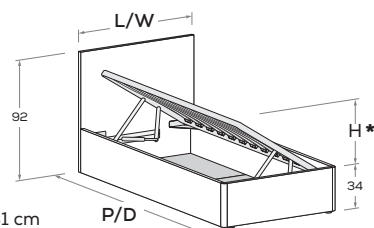

* H APERTURA per rete da 80: 31 cm
H APERTURA per rete da 90: 35 cm
OPENING H for 80 mattress base: 31 cm
OPENING H for 90 mattress base: 35 cm

RETE / MATERASSO MATT. BASE / MATTRESS		L/W	H	P/D
	190	☐	☒	☐
80 x	200	88	92	199
				209
	190			199
90 x	200	98	92	209
				209