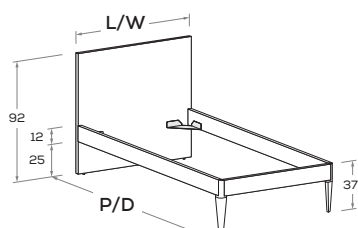

Le informazioni contenute nelle presenti schede tecniche sono indicative. Eventuali differenze con il listino in vigore non costituiscono motivo di contestazione.
The information given in this technical sheet are indicative. Any discrepancies with the price list currently in force cannot be cause for complaint.