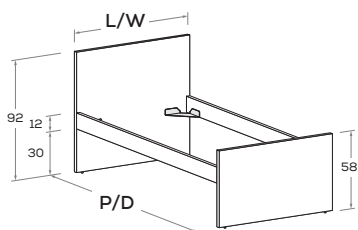

* Gambe DOTS disponibili solo per rete L. 90 cm e L. 120 cm.
DOTS legs available for 90cm- and 120cm-wide mattress base only.

Nuk R01

Letto attrezzabile con reti e cassetti estraibili H 29,2
Bed can accommodate pull-out mattress bases and drawers 29,2 cm high
Rete posizionabile a 3 altezze diverse (materasso a filo o incassato 6 o 2,5 cm).
Mattress base with 3 different height settings (mattress flush or recessed 6 or 2,5 cm).

Disponibile con ruote.
Available with wheels.

RETE / MATERASSO		L/W	H	P/D
MATT. BASE / MATTRESS		✓	✓	✓
80 x	190	88	92	199
	200			209
	220			229
90 x	190	98	92	199
	200			209
	220			229
100 x	190	108	92	199
	200			209
	220			229
120 x	190	128	92	199
	200			209
	220			229

Nuk R02

Letto attrezzabile con reti e cassetti estraibili H 29,2
Bed can accommodate pull-out mattress bases and drawers 29,2 cm high
Rete posizionabile a 3 altezze diverse (materasso a filo o incassato 6 o 2,5 cm).
Mattress base with 3 different height settings (mattress flush or recessed 6 or 2,5 cm).