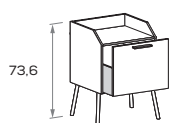

Comodini WILSON su gambe LABY

WILSON bedside tables on LABY legs

nidi

Comodini WILSON su gambe LABY H. 25 cm

WILSON bedside tables on 25cm-high LABY legs

misure L x H x P cm
dimensions W x H x D cm

45 x 55,3/73,6/91,9 x 48,2 cm

60 x 55,3/73,6/91,9 x 48,2 cm

90 x 55,3/73,6/91,9 x 48,2 cm

Accessori Wilson

Wilson accessories

I divisori possono essere posizionati anche capovolti.

Partitions can also be positioned upside down.

Comodini WILSON su ruote

WILSON bedside tables on castors

Comodini WILSON su ruote H. 10 cm

WILSON bedside tables on 10cm-high castors

misure L x H x P cm
dimensions W x H x D cm

45 x 58,6/76,9 x 48,2 cm
60 x 58,6/76,9 x 48,2 cm
90 x 58,6/76,9 x 48,2 cm

Accessori Wilson

Wilson accessories

I divisori possono essere posizionati anche capovolti.

Partitions can also be positioned upside down.