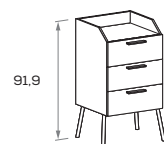

Comodini WILSON su gambe LABY

WILSON bedside tables on LABY legs

nidi

Comodini WILSON su gambe LABY H. 25 cm

WILSON bedside tables on 25cm-high LABY legs

misure L x H x P cm
dimensions W x H x D cm

45 x 55,3/73,6/91,9 x 48,2 cm

60 x 55,3/73,6/91,9 x 48,2 cm

90 x 55,3/73,6/91,9 x 48,2 cm

Accessori Wilson

Wilson accessories

I divisori possono essere posizionati anche capovolti.

Partitions can also be positioned upside down.

Comodini WILSON su ruote

WILSON bedside tables on castors

Comodini WILSON su ruote H. 10 cm

WILSON bedside tables on 10cm-high castors

misure L x H x P cm
dimensions W x H x D cm

45 x 58,6/76,9 x 48,2 cm
60 x 58,6/76,9 x 48,2 cm
90 x 58,6/76,9 x 48,2 cm

Accessori Wilson

Wilson accessories

I divisori possono essere posizionati anche capovolti.

Partitions can also be positioned upside down.