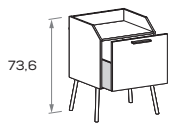

Comodini WILSON su gambe LABY

WILSON bedside tables on LABY legs

Comodini WILSON su gambe LABY H. 25 cm

WILSON bedside tables on 25cm-high LABY legs

misure L x H x P cm

dimensions W x H x D cm

45 x 55,3/73,6/91,9 x 45,4 cm

60 x 55,3/73,6/91,9 x 45,4 cm

90 x 55,3/73,6/91,9 x 45,4cm

Accessori Wilson

Wilson accessories

I divisori possono essere posizionati anche capovolti.

Partitions can also be positioned upside down.

Comodini WILSON su ruote

WILSON bedside tables on castors

Comodini WILSON su ruote H. 10 cm

WILSON bedside tables on 10cm-high castors

misure L x H x P cm
dimensions W x H x D cm

45 x 58,6/76,9 x 45,4 cm
60 x 58,6/76,9 x 45,4 cm
90 x 58,6/76,9 x 45,4 cm

Accessori Wilson

Wilson accessories

I divisori possono essere posizionati anche capovolti.

Partitions can also be positioned upside down.