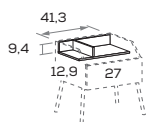

Comodini WILSON su gambe LABY

WILSON bedside tables on LABY legs

nidi

Comodini WILSON su gambe LABY H. 25 cm

WILSON bedside tables on 25cm-high LABY legs

misure L x H x P cm
dimensions W x H x D cm

45 x 55,3/73,6/91,9 x 48,2 cm

60 x 55,3/73,6/91,9 x 48,2 cm

90 x 55,3/73,6/91,9 x 48,2 cm

Accessori Wilson

Wilson accessories

I divisori possono essere posizionati anche capovolti.

Partitions can also be positioned upside down.

Comodini WILSON su ruote

WILSON bedside tables on castors

Comodini WILSON su ruote H. 10 cm

WILSON bedside tables on 10cm-high castors

misure L x H x P cm
dimensions W x H x D cm

45 x 58,6/76,9 x 48,2 cm
60 x 58,6/76,9 x 48,2 cm
90 x 58,6/76,9 x 48,2 cm

Accessori Wilson

Wilson accessories

I divisori possono essere posizionati anche capovolti.

Partitions can also be positioned upside down.