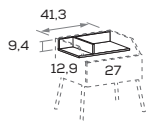

Comodini WILSON su gambe LABY

WILSON bedside tables on LABY legs

Comodini WILSON su gambe LABY H. 25 cm

WILSON bedside tables on 25cm-high LABY legs

misure L x H x P cm

dimensions W x H x D cm

45 x 55,3/73,6/91,9 x 45,4 cm

60 x 55,3/73,6/91,9 x 45,4 cm

90 x 55,3/73,6/91,9 x 45,4cm

Accessori Wilson

Wilson accessories

I divisori possono essere posizionati anche capovolti.

Partitions can also be positioned upside down.

Comodini WILSON su ruote

WILSON bedside tables on castors

Comodini WILSON su ruote H. 10 cm

WILSON bedside tables on 10cm-high castors

misure L x H x P cm
dimensions W x H x D cm

45 x 58,6/76,9 x 45,4 cm
60 x 58,6/76,9 x 45,4 cm
90 x 58,6/76,9 x 45,4 cm

Accessori Wilson

Wilson accessories

I divisori possono essere posizionati anche capovolti.

Partitions can also be positioned upside down.