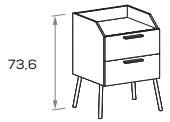

Comodini WILSON su gambe LABY

WILSON bedside tables on LABY legs

Comodini WILSON su gambe LABY H. 25 cm

WILSON bedside tables on 25cm-high LABY legs

misure L x H x P cm

dimensions W x H x D cm

45 x 55,3/73,6/91,9 x 45,4 cm

60 x 55,3/73,6/91,9 x 45,4 cm

90 x 55,3/73,6/91,9 x 45,4cm

Accessori Wilson

Wilson accessories

I divisori possono essere posizionati anche capovolti.

Partitions can also be positioned upside down.

Comodini WILSON su ruote

WILSON bedside tables on castors

Comodini WILSON su ruote H. 10 cm

WILSON bedside tables on 10cm-high castors

misure L x H x P cm
dimensions W x H x D cm

45 x 58,6/76,9 x 45,4 cm
60 x 58,6/76,9 x 45,4 cm
90 x 58,6/76,9 x 45,4 cm

Accessori Wilson

Wilson accessories

I divisori possono essere posizionati anche capovolti.

Partitions can also be positioned upside down.