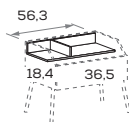

Comodini WILSON su gambe LABY

WILSON bedside tables on LABY legs

nidi

Comodini WILSON su gambe LABY H. 25 cm

WILSON bedside tables on 25cm-high LABY legs

misure L x H x P cm
dimensions W x H x D cm

45 x 55,3/73,6/91,9 x 48,2 cm

60 x 55,3/73,6/91,9 x 48,2 cm

90 x 55,3/73,6/91,9 x 48,2 cm

Accessori Wilson

Wilson accessories

I divisori possono essere posizionati anche capovolti.

Partitions can also be positioned upside down.

Comodini WILSON su ruote

WILSON bedside tables on castors

Comodini WILSON su ruote H. 10 cm

WILSON bedside tables on 10cm-high castors

misure L x H x P cm
dimensions W x H x D cm

45 x 58,6/76,9 x 48,2 cm
60 x 58,6/76,9 x 48,2 cm
90 x 58,6/76,9 x 48,2 cm

Accessori Wilson

Wilson accessories

I divisori possono essere posizionati anche capovolti.

Partitions can also be positioned upside down.