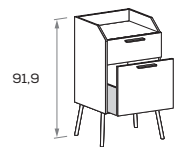

Comodini WILSON su gambe LABY

WILSON bedside tables on LABY legs

Comodini WILSON su gambe LABY H. 25 cm

WILSON bedside tables on 25cm-high LABY legs

misure L x H x P cm

dimensions W x H x D cm

45 x 55,3/73,6/91,9 x 45,4 cm

60 x 55,3/73,6/91,9 x 45,4 cm

90 x 55,3/73,6/91,9 x 45,4cm

Accessori Wilson

Wilson accessories

I divisori possono essere posizionati anche capovolti.

Partitions can also be positioned upside down.

Comodini WILSON su ruote

WILSON bedside tables on castors

Comodini WILSON su ruote H. 10 cm

WILSON bedside tables on 10cm-high castors

misure L x H x P cm
dimensions W x H x D cm

45 x 58,6/76,9 x 45,4 cm
60 x 58,6/76,9 x 45,4 cm
90 x 58,6/76,9 x 45,4 cm