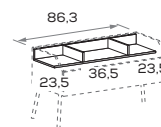

Comodini WILSON su gambe LABY

WILSON bedside tables on LABY legs

nidi

Comodini WILSON su gambe LABY H. 25 cm

WILSON bedside tables on 25cm-high LABY legs

misure L x H x P cm
dimensions W x H x D cm

45 x 55,3/73,6/91,9 x 48,2 cm

60 x 55,3/73,6/91,9 x 48,2 cm

90 x 55,3/73,6/91,9 x 48,2 cm

Accessori Wilson

Wilson accessories

I divisori possono essere posizionati anche capovolti.

Partitions can also be positioned upside down.

Comodini WILSON su ruote

WILSON bedside tables on castors

Comodini WILSON su ruote H. 10 cm

WILSON bedside tables on 10cm-high castors

misure L x H x P cm
dimensions W x H x D cm

45 x 58,6/76,9 x 48,2 cm
60 x 58,6/76,9 x 48,2 cm
90 x 58,6/76,9 x 48,2 cm

Accessori Wilson

Wilson accessories

I divisori possono essere posizionati anche capovolti.

Partitions can also be positioned upside down.