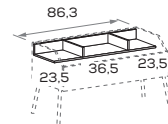

Comodini WILSON su gambe LABY

WILSON bedside tables on LABY legs

Comodini WILSON su gambe LABY H. 25 cm

WILSON bedside tables on 25cm-high LABY legs

misure L x H x P cm

dimensions W x H x D cm

45 x 55,3/73,6/91,9 x 45,4 cm

60 x 55,3/73,6/91,9 x 45,4 cm

90 x 55,3/73,6/91,9 x 45,4cm

Accessori Wilson

Wilson accessories

I divisori possono essere posizionati anche capovolti.

Partitions can also be positioned upside down.

Comodini WILSON su ruote

WILSON bedside tables on castors

Comodini WILSON su ruote H. 10 cm

WILSON bedside tables on 10cm-high castors

misure L x H x P cm
dimensions W x H x D cm

45 x 58,6/76,9 x 45,4 cm
60 x 58,6/76,9 x 45,4 cm
90 x 58,6/76,9 x 45,4 cm

Accessori Wilson

Wilson accessories

I divisori possono essere posizionati anche capovolti.

Partitions can also be positioned upside down.