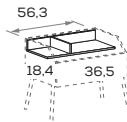

Comodini WILSON su gambe LABY

WILSON bedside tables on LABY legs

Comodini WILSON su gambe LABY H. 25 cm

WILSON bedside tables on 25cm-high LABY legs

misure L x H x P cm

dimensions W x H x D cm

45 x 55,3/73,6/91,9 x 45,4 cm

60 x 55,3/73,6/91,9 x 45,4 cm

90 x 55,3/73,6/91,9 x 45,4cm

Accessori Wilson

Wilson accessories

I divisori possono essere posizionati anche capovolti.

Partitions can also be positioned upside down.

Comodini WILSON su ruote

WILSON bedside tables on castors

Comodini WILSON su ruote H. 10 cm

WILSON bedside tables on 10cm-high castors

misure L x H x P cm
dimensions W x H x D cm

45 x 58,6/76,9 x 45,4 cm
60 x 58,6/76,9 x 45,4 cm
90 x 58,6/76,9 x 45,4 cm

Accessori Wilson

Wilson accessories

I divisori possono essere posizionati anche capovolti.

Partitions can also be positioned upside down.