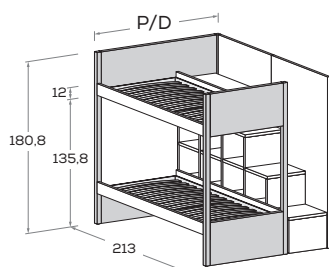

Con scala posteriore

With rear steps

CAMELOT con doppio letto e scala posteriore

CAMELOT with two beds and rear steps