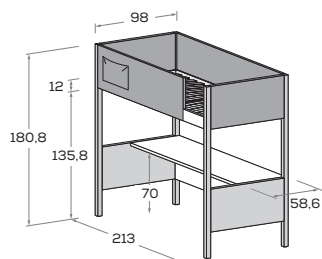

CAMELOT con scrittoio e salita frontale

CAMELOT with desk and access from front

Per scaletta laterale

For side ladder