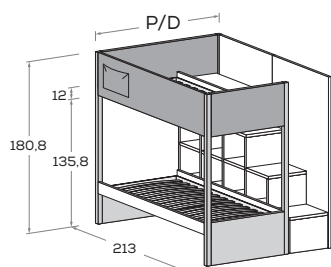

Letto CAMELOT imbottito

CAMELOT padded beds

Con scala posteriore

With rear steps

CAMELOT con doppio letto e scala posteriore

CAMELOT with two beds and rear steps