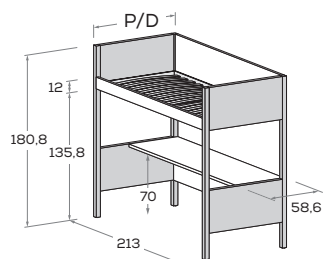

### CAMELOT con doppio letto e salita laterale

CAMELOT with two beds and access from side

RETE / MATERASSO MATT. BASE / MATTRESS	P/D	H	L/W
	<input type="checkbox"/>	<input type="checkbox"/>	<input type="checkbox"/>
80 x 200	88	180,8	213
90 x 200	98	180,8	213

### CAMELOT con scrittoio e salita laterale

CAMELOT with desk and access from side

RETE / MATERASSO MATT. BASE / MATTRESS	P/D	H	L/W
	<input type="checkbox"/>	<input type="checkbox"/>	<input type="checkbox"/>
80 x 200	88	180,8	213
90 x 200	98	180,8	213