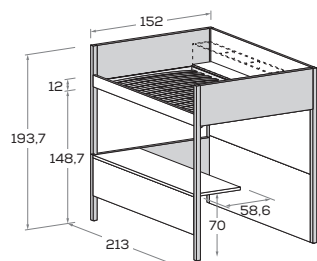

CAMELOT con scrittoio esterno, da fissare al muro

CAMELOT with desk on outside, to be fastened to wall