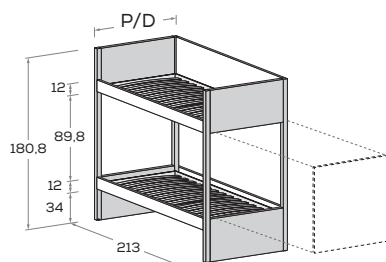

### Per scaletta laterale

For side ladder

#### CAMELOT per angolo con fianco pannello e salita laterale

CAMELOT for corner with panel side and access from side

RETE / MATERASSO MATT. BASE / MATTRESS	P/D	H	L/W
	<input type="checkbox"/>	<input type="checkbox"/>	<input type="checkbox"/>
80 x 200	88	180,8	213
90 x 200	98	180,8	213

### CAMELOT con doppio letto e salita laterale

CAMELOT with two beds and access from side

RETE / MATERASSO MATT. BASE / MATTRESS	P/D	H	L/W
	<input type="checkbox"/>	<input type="checkbox"/>	<input type="checkbox"/>
80 x 200	88	180,8	213
90 x 200	98	180,8	213