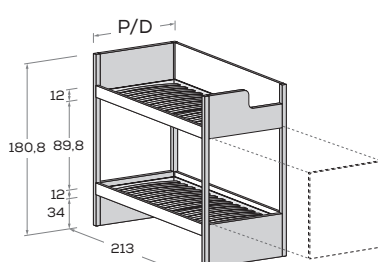

### Per scaletta laterale

For side ladder

#### CAMELOT per angolo con fianco pannello e salita laterale

CAMELOT for corner with panel side and access from side

RETE / MATERASSO MATT. BASE / MATTRESS	P/D	H	L/W
	<input type="checkbox"/>	<input type="checkbox"/>	<input type="checkbox"/>
80 x 200	88	180,8	213
90 x 200	98	180,8	213

### CAMELOT con doppio letto e salita laterale

CAMELOT with two beds and access from side

RETE / MATERASSO MATT. BASE / MATTRESS	P/D	H	L/W
	<input type="checkbox"/>	<input type="checkbox"/>	<input type="checkbox"/>
80 x 200	88	180,8	213
90 x 200	98	180,8	213