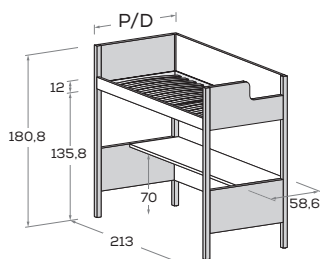

### CAMELOT con doppio letto e salita laterale

CAMELOT with two beds and access from side

RETE / MATERASSO MATT. BASE / MATTRESS	P/D	H	L/W
	<input type="checkbox"/>	<input type="checkbox"/>	<input type="checkbox"/>
80 x 200	88	180,8	213
90 x 200	98	180,8	213

### CAMELOT con scrittoio e salita laterale

CAMELOT with desk and access from side

RETE / MATERASSO MATT. BASE / MATTRESS	P/D	H	L/W
	<input type="checkbox"/>	<input type="checkbox"/>	<input type="checkbox"/>
80 x 200	88	180,8	213
90 x 200	98	180,8	213