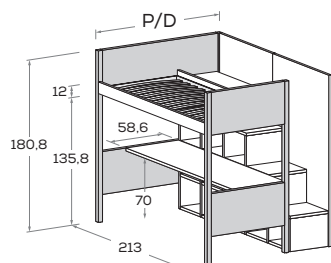

CAMELOT con scrittoio e scala posteriore

CAMELOT with desk and rear steps

RETE / MATERASSO	P/D	H	L/W
MATT. BASE / MATTRESS	☐	☐	☐
80 x 200	136	180,8	213
90 x 200	146	180,8	213