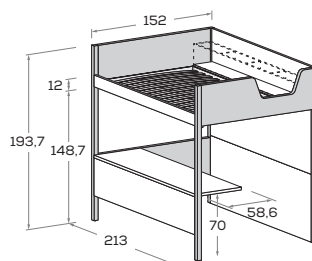

CAMELOT con scrittoio esterno, da fissare al muro

CAMELOT with desk on outside, to be fastened to wall

RETE / MATERASSO MATT. BASE / MATTRESS	P/D	H	L/W
	☐	☐	☐
120 x 200	152	193,7	213