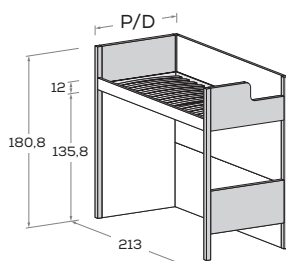

#### CAMELOT per angolo con fianco pannello e salita frontale

CAMELOT for corner with panel side and access from front

### Per scaletta laterale

For side ladder

#### CAMELOT per angolo con fianco pannello e salita laterale

CAMELOT for corner with panel side and access from side

RETE / MATERASSO MATT. BASE / MATTRESS	P/D	H	L/W
	<input type="checkbox"/>	<input type="checkbox"/>	<input type="checkbox"/>
80 x 200	88	180,8	213
90 x 200	98	180,8	213