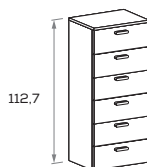

### A terra, in appoggio o sospesi

Floorstanding, sit-on-top or wall-mounted

misure L x H x P cm  
dimensions W x H x D cm

45 x 21,2/39,5/57,8/76,1/112,7 x 48,2 cm

60 x 21,2/39,5/57,8/76,1/112,7 x 48,2 cm

90 x 21,2/39,5/57,8/76,1/112,7 x 48,2 cm

### Gambe

Legs

WOODY H. 24 cm    WOODY H. 33 cm