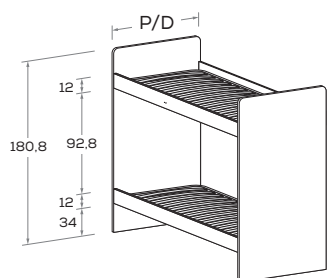

Letto a castello ERGO

ERGO bunk bed

	MATERASSO MATTRESS	P/D	H	L/W
CON schienale inferiore WITH lower back panel	80 x 200	<input type="checkbox"/>	<input type="checkbox"/>	88 180,8 209
SENZA schienale inferiore WITH NO lower back panel	80 x 200	<input type="checkbox"/>	<input type="checkbox"/>	88 180,8 209
	90 x 200	<input type="checkbox"/>	<input type="checkbox"/>	98 180,8 209

Letto a castello ERGO con letto inferiore

ERGO bunk bed with bottom bunk

	MATERASSO MATTRESS	P/D	H	L/W
	80 x 200	<input type="checkbox"/>	<input type="checkbox"/>	88 180,8 209
	90 x 200	<input type="checkbox"/>	<input type="checkbox"/>	98 180,8 209

Letto a castello ERGO con fianco ECCÌ

ERGO bunk bed with ECCÌ side panel

	MATERASSO MATTRESS	P/D	H	L/W
CON schienale inferiore WITH lower back panel	80 x 200	<input type="checkbox"/>	<input type="checkbox"/>	88 180,8 209
SENZA schienale inferiore WITH NO lower back panel	80 x 200	<input type="checkbox"/>	<input type="checkbox"/>	88 180,8 209