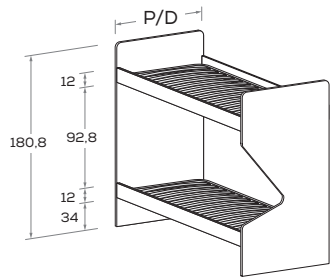

Letto a castello ERGO con fianco HOLLY con letto inferiore

ERGO bunk bed with HOLLY side panel with bottom bunk

	MATERASSO MATTRESS	P/D	H	L/W
	80 x 200	<input type="checkbox"/>	<input type="checkbox"/>	88 180,8 231
	90 x 200	<input type="checkbox"/>	<input type="checkbox"/>	98 180,8 231

Letto a castello ERGO con fianco GINO MAXI

ERGO bunk bed with GINO MAXI side panel

	MATERASSO MATTRESS	P/D	H	L/W
CON schienale inferiore	80 x 200	<input type="checkbox"/>	<input type="checkbox"/>	<input type="checkbox"/>
WITH lower back panel	90 x 200	88	180,8	209
SENZA schienale inferiore	80 x 200	<input type="checkbox"/>	<input type="checkbox"/>	<input type="checkbox"/>
WITH NO lower back panel	90 x 200	88	180,8	209

Letto a castello ERGO con fianco GINO MAXI con letto inferiore

ERGO bunk bed with GINO MAXI side panel with bottom bunk

	MATERASSO MATTRESS	P/D	H	L/W
	80 x 200	<input type="checkbox"/>	<input type="checkbox"/>	<input type="checkbox"/>
	90 x 200	88	180,8	209
	90 x 200	98	180,8	209