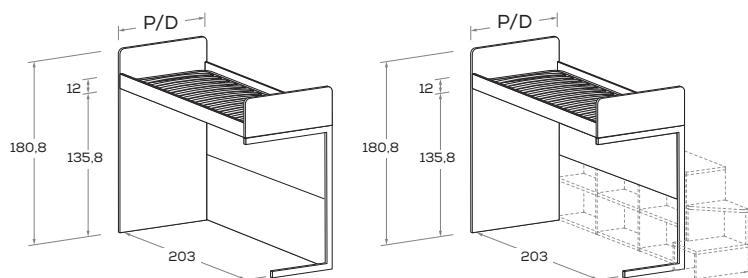

### Letto a castello ERGO

ERGO bunk bed

	MATERASSO MATTRESS	P/D	H	L/W
CON schienale inferiore WITH lower back panel	80 x 200	<input type="checkbox"/>	<input type="checkbox"/>	88 180,8 209
SENZA schienale inferiore WITH NO lower back panel	90 x 200	<input type="checkbox"/>	<input type="checkbox"/>	98 180,8 209

### Letto a castello ERGO con letto inferiore

ERGO bunk bed with bottom bunk

	MATERASSO MATTRESS	P/D	H	L/W
	80 x 200	<input type="checkbox"/>	<input type="checkbox"/>	88 180,8 209
	90 x 200	<input type="checkbox"/>	<input type="checkbox"/>	98 180,8 209

### Letto a castello ERGO con fianco ECCi

ERGO bunk bed with ECCi side panel

	MATERASSO MATTRESS	P/D	H	L/W
CON schienale inferiore WITH lower back panel	80 x 200	<input type="checkbox"/>	<input type="checkbox"/>	88 180,8 209
SENZA schienale inferiore WITH NO lower back panel	80 x 200	<input type="checkbox"/>	<input type="checkbox"/>	88 180,8 209

### Letto a castello ERGO con fianco HOLLY

ERGO bunk bed with HOLLY side panel

	MATERASSO MATTRESS	P/D	H	L/W
SENZA scrivitoio a ribalta	80 x 200	<input type="checkbox"/>	<input type="checkbox"/>	88 180,8 239
WITH drop-down desk	90 x 200	<input type="checkbox"/>	<input type="checkbox"/>	98 180,8 239
CON scrivitoio a ribalta	80 x 200	<input type="checkbox"/>	<input type="checkbox"/>	88 180,8 239
WITH drop-down desk	90 x 200	<input type="checkbox"/>	<input type="checkbox"/>	98 180,8 239