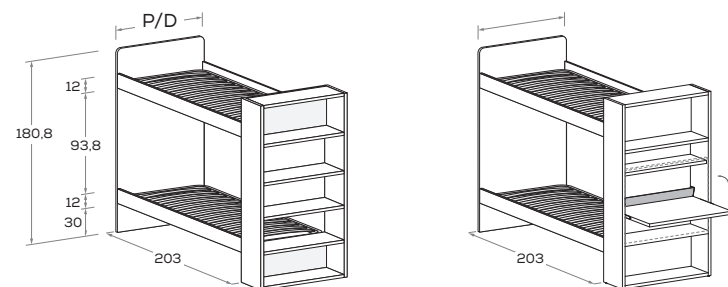

### Letto a castello ERGO con fianco ECCi

ERGO bunk bed with ECCi side panel

	MATERASSO MATTRESS	P/D	H	L/W
CON schienale inferiore WITH lower back panel	80 x 200	<input type="checkbox"/>	<input type="checkbox"/>	88 180,8 209
SENZA schienale inferiore WITH NO lower back panel	80 x 200	<input type="checkbox"/>	<input type="checkbox"/>	88 180,8 209

### Letto a castello ERGO con fianco HOLLY

ERGO bunk bed with HOLLY side panel

	MATERASSO MATTRESS	P/D	H	L/W
SENZA scrivitoio a ribalta	80 x 200	<input type="checkbox"/>	<input type="checkbox"/>	88 180,8 239
WITH drop-down desk	90 x 200	<input type="checkbox"/>	<input type="checkbox"/>	98 180,8 239
CON scrivitoio a ribalta	80 x 200	<input type="checkbox"/>	<input type="checkbox"/>	88 180,8 239
WITH drop-down desk	90 x 200	<input type="checkbox"/>	<input type="checkbox"/>	98 180,8 239

### Letto a castello ERGO con fianco HOLLY con letto inferiore

ERGO bunk bed with HOLLY side panel with bottom bunk

	MATERASSO MATTRESS	P/D	H	L/W
SENZA scrivitoio a ribalta	80 x 200	<input type="checkbox"/>	<input type="checkbox"/>	88 180,8 239
WITH drop-down desk	90 x 200	<input type="checkbox"/>	<input type="checkbox"/>	98 180,8 239
CON scrivitoio a ribalta	80 x 200	<input type="checkbox"/>	<input type="checkbox"/>	88 180,8 239
WITH drop-down desk	90 x 200	<input type="checkbox"/>	<input type="checkbox"/>	98 180,8 239