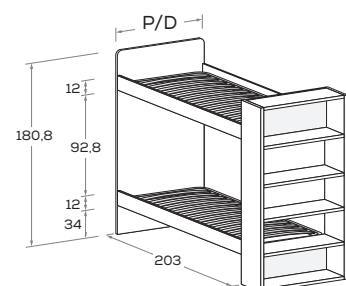

Letto a castello ERGO con fianco ECCÌ

ERGO bunk bed with ECCÌ side panel

	MATERASSO MATTRESS	P/D	H	L/W
CON schienale inferiore WITH lower back panel	80 x 200	<input type="checkbox"/>	<input type="checkbox"/>	88 180,8 209
SENZA schienale inferiore WITH NO lower back panel	80 x 200	<input type="checkbox"/>	<input type="checkbox"/>	88 180,8 209

Letto a castello ERGO con fianco HOLLY

ERGO bunk bed with HOLLY side panel

	MATERASSO MATTRESS	P/D	H	L/W
CON schienale inferiore WITH lower back panel	80 x 200	<input type="checkbox"/>	<input type="checkbox"/>	88 180,8 231
	90 x 200	<input type="checkbox"/>	<input type="checkbox"/>	98 180,8 231

Letto a castello ERGO con fianco HOLLY con letto inferiore

ERGO bunk bed with HOLLY side panel with bottom bunk

	MATERASSO MATTRESS	P/D	H	L/W
	80 x 200	<input type="checkbox"/>	<input type="checkbox"/>	88 180,8 231
	90 x 200	<input type="checkbox"/>	<input type="checkbox"/>	98 180,8 231

Letto a castello ERGO con fianco GINO MAXI

ERGO bunk bed with GINO MAXI side panel

	MATERASSO MATTRESS	P/D	H	L/W
CON schienale inferiore	80 x 200	<input type="checkbox"/>	<input type="checkbox"/>	<input type="checkbox"/>
WITH lower back panel	90 x 200	88	180,8	209
SENZA schienale inferiore	80 x 200	<input type="checkbox"/>	<input type="checkbox"/>	<input type="checkbox"/>
WITH NO lower back panel	90 x 200	88	180,8	209