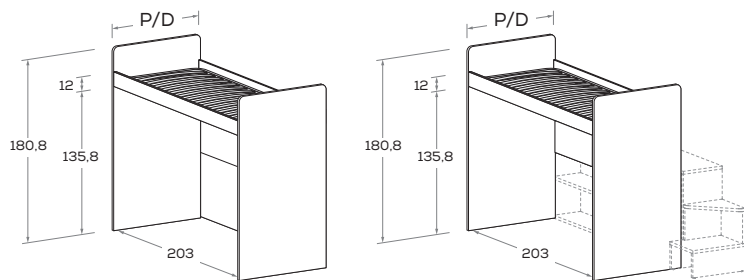

### Letto a castello ERGO

ERGO bunk bed

	MATERASSO MATTRESS	P/D	H	L/W
CON schienale inferiore WITH lower back panel	80 x 200	<input type="checkbox"/>	<input type="checkbox"/>	88 180,8 209
SENZA schienale inferiore WITH NO lower back panel	90 x 200	<input type="checkbox"/>	<input type="checkbox"/>	98 180,8 209

### Letto a castello ERGO con letto inferiore

ERGO bunk bed with bottom bunk

	MATERASSO MATTRESS	P/D	H	L/W
	80 x 200	<input type="checkbox"/>	<input type="checkbox"/>	88 180,8 209
	90 x 200	<input type="checkbox"/>	<input type="checkbox"/>	98 180,8 209

### Letto a castello ERGO con fianco ECCi

ERGO bunk bed with ECCi side panel

	MATERASSO MATTRESS	P/D	H	L/W
CON schienale inferiore WITH lower back panel	80 x 200	<input type="checkbox"/>	<input type="checkbox"/>	88 180,8 209
SENZA schienale inferiore WITH NO lower back panel	80 x 200	<input type="checkbox"/>	<input type="checkbox"/>	88 180,8 209

### Letto a castello ERGO con fianco HOLLY

ERGO bunk bed with HOLLY side panel

	MATERASSO MATTRESS	P/D	H	L/W
SENZA scrivitoio a ribalta	80 x 200	<input type="checkbox"/>	<input type="checkbox"/>	88 180,8 239
WITH drop-down desk	90 x 200	<input type="checkbox"/>	<input type="checkbox"/>	98 180,8 239
CON scrivitoio a ribalta	80 x 200	<input type="checkbox"/>	<input type="checkbox"/>	88 180,8 239
WITH drop-down desk	90 x 200	<input type="checkbox"/>	<input type="checkbox"/>	98 180,8 239