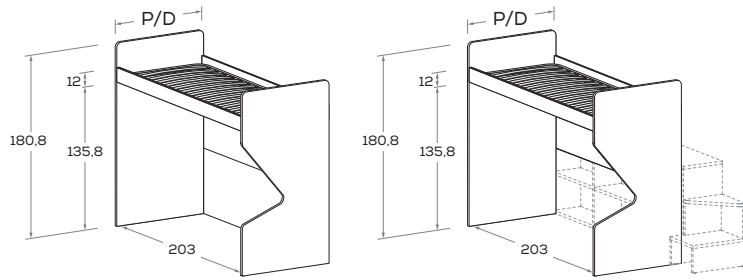

Letto a castello ERGO con fianco HOLLY

ERGO bunk bed with HOLLY side panel

	MATERASSO MATTRESS	P/D	H	L/W
CON schienale inferiore WITH lower back panel	80 x 200	<input type="checkbox"/>	<input type="checkbox"/>	88 180,8 231
	90 x 200	<input type="checkbox"/>	<input type="checkbox"/>	98 180,8 231

Letto a castello ERGO con fianco HOLLY con letto inferiore

ERGO bunk bed with HOLLY side panel with bottom bunk

	MATERASSO MATTRESS	P/D	H	L/W
	80 x 200	<input type="checkbox"/>	<input type="checkbox"/>	88 180,8 231
	90 x 200	<input type="checkbox"/>	<input type="checkbox"/>	98 180,8 231

Letto a castello ERGO con fianco GINO MAXI

ERGO bunk bed with GINO MAXI side panel

	MATERASSO MATTRESS	P/D	H	L/W
CON schienale inferiore	80 x 200	<input type="checkbox"/>	<input type="checkbox"/>	<input type="checkbox"/>
WITH lower back panel	90 x 200	88	180,8	209
SENZA schienale inferiore	80 x 200	<input type="checkbox"/>	<input type="checkbox"/>	<input type="checkbox"/>
WITH NO lower back panel	90 x 200	88	180,8	209

Letto a castello ERGO con fianco GINO MAXI con letto inferiore

ERGO bunk bed with GINO MAXI side panel with bottom bunk

	MATERASSO MATTRESS	P/D	H	L/W
	80 x 200	<input type="checkbox"/>	<input type="checkbox"/>	<input type="checkbox"/>
	90 x 200	88	180,8	209
	90 x 200	98	180,8	209