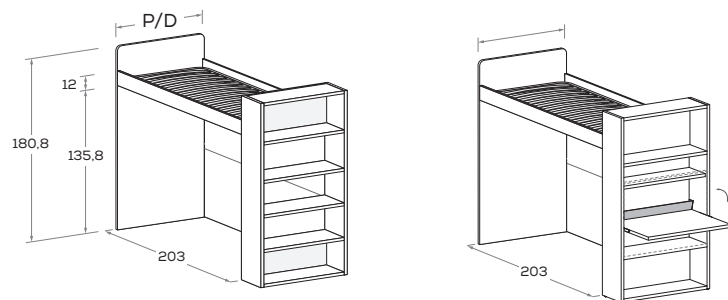

### Letto a castello ERGO con letto inferiore

ERGO bunk bed with bottom bunk

	MATERASSO MATTRESS	P/D	H	L/W
	80 x 200	<input type="checkbox"/>	<input type="checkbox"/>	88 180,8 209
	90 x 200	<input type="checkbox"/>	<input type="checkbox"/>	98 180,8 209

### Letto a castello ERGO con fianco ECCi

ERGO bunk bed with ECCi side panel

	MATERASSO MATTRESS	P/D	H	L/W
CON schienale inferiore WITH lower back panel	80 x 200	<input type="checkbox"/>	<input type="checkbox"/>	88 180,8 209
SENZA schienale inferiore WITH NO lower back panel	80 x 200	<input type="checkbox"/>	<input type="checkbox"/>	88 180,8 209

### Letto a castello ERGO con fianco HOLLY

ERGO bunk bed with HOLLY side panel

	MATERASSO MATTRESS	P/D	H	L/W
SENZA scrivitoio a ribalta	80 x 200	<input type="checkbox"/>	<input type="checkbox"/>	88 180,8 239
WITH drop-down desk	90 x 200	<input type="checkbox"/>	<input type="checkbox"/>	98 180,8 239
CON scrivitoio a ribalta	80 x 200	<input type="checkbox"/>	<input type="checkbox"/>	88 180,8 239
WITH drop-down desk	90 x 200	<input type="checkbox"/>	<input type="checkbox"/>	98 180,8 239

### Letto a castello ERGO con fianco HOLLY con letto inferiore

ERGO bunk bed with HOLLY side panel with bottom bunk

	MATERASSO MATTRESS	P/D	H	L/W
SENZA scrivitoio a ribalta	80 x 200	<input type="checkbox"/>	<input type="checkbox"/>	88 180,8 239
WITH drop-down desk	90 x 200	<input type="checkbox"/>	<input type="checkbox"/>	98 180,8 239
CON scrivitoio a ribalta	80 x 200	<input type="checkbox"/>	<input type="checkbox"/>	88 180,8 239
WITH drop-down desk	90 x 200	<input type="checkbox"/>	<input type="checkbox"/>	98 180,8 239