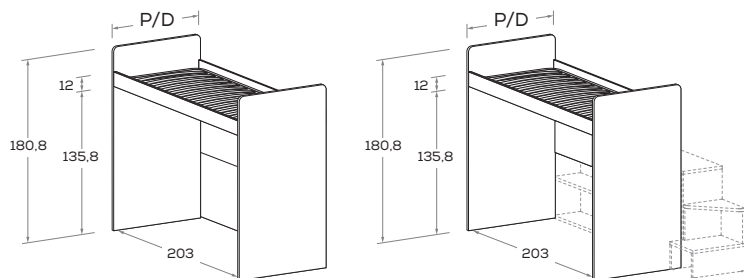

Letto a castello ERGO

ERGO bunk bed

	MATERASSO MATTRESS	P/D	H	L/W
CON schienale inferiore WITH lower back panel	80 x 200	<input type="checkbox"/>	<input type="checkbox"/>	88 180,8 209
SENZA schienale inferiore WITH NO lower back panel	80 x 200	<input type="checkbox"/>	<input type="checkbox"/>	88 180,8 209
	90 x 200	<input type="checkbox"/>	<input type="checkbox"/>	98 180,8 209

Letto a castello ERGO con letto inferiore

ERGO bunk bed with bottom bunk

	MATERASSO MATTRESS	P/D	H	L/W
	80 x 200	<input type="checkbox"/>	<input type="checkbox"/>	88 180,8 209
	90 x 200	<input type="checkbox"/>	<input type="checkbox"/>	98 180,8 209

Letto a castello ERGO con fianco ECCÌ

ERGO bunk bed with ECCÌ side panel

	MATERASSO MATTRESS	P/D	H	L/W
CON schienale inferiore WITH lower back panel	80 x 200	<input type="checkbox"/>	<input type="checkbox"/>	88 180,8 209
SENZA schienale inferiore WITH NO lower back panel	80 x 200	<input type="checkbox"/>	<input type="checkbox"/>	88 180,8 209

Letto a castello ERGO con fianco HOLLY

ERGO bunk bed with HOLLY side panel

	MATERASSO MATTRESS	P/D	H	L/W
CON schienale inferiore WITH lower back panel	80 x 200	<input type="checkbox"/>	<input type="checkbox"/>	88 180,8 231
	90 x 200	<input type="checkbox"/>	<input type="checkbox"/>	98 180,8 231