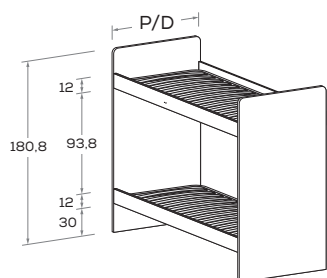

### Letto a castello ERGO

ERGO bunk bed

	MATERASSO MATTRESS	P/D	H	L/W
CON schienale inferiore WITH lower back panel	80 x 200	<input type="checkbox"/>	<input type="checkbox"/>	88 180,8 209
SENZA schienale inferiore WITH NO lower back panel	90 x 200	<input type="checkbox"/>	<input type="checkbox"/>	98 180,8 209

### Letto a castello ERGO con letto inferiore

ERGO bunk bed with bottom bunk

	MATERASSO MATTRESS	P/D	H	L/W
	80 x 200	<input type="checkbox"/>	<input type="checkbox"/>	88 180,8 209
	90 x 200	<input type="checkbox"/>	<input type="checkbox"/>	98 180,8 209

### Letto a castello ERGO con fianco ECCi

ERGO bunk bed with ECCi side panel

	MATERASSO MATTRESS	P/D	H	L/W
CON schienale inferiore WITH lower back panel	80 x 200	<input type="checkbox"/>	<input type="checkbox"/>	88 180,8 209
SENZA schienale inferiore WITH NO lower back panel	80 x 200	<input type="checkbox"/>	<input type="checkbox"/>	88 180,8 209

### Letto a castello ERGO con fianco HOLLY

ERGO bunk bed with HOLLY side panel

	MATERASSO MATTRESS	P/D	H	L/W
SENZA scrivitoio a ribalta	80 x 200	<input type="checkbox"/>	<input type="checkbox"/>	88 180,8 239
WITH drop-down desk	90 x 200	<input type="checkbox"/>	<input type="checkbox"/>	98 180,8 239
CON scrivitoio a ribalta	80 x 200	<input type="checkbox"/>	<input type="checkbox"/>	88 180,8 239
WITH drop-down desk	90 x 200	<input type="checkbox"/>	<input type="checkbox"/>	98 180,8 239