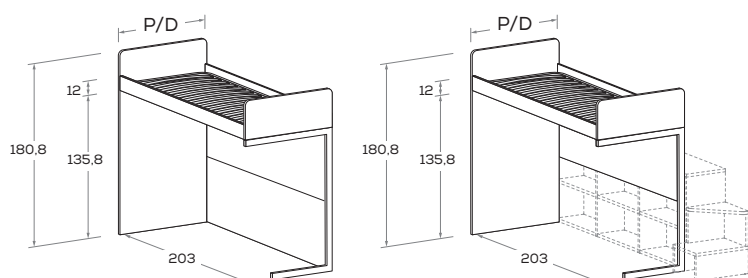

Letto a castello ERGO

ERGO bunk bed

	MATERASSO MATTRESS	P/D	H	L/W
CON schienale inferiore WITH lower back panel	80 x 200	<input type="checkbox"/>	<input type="checkbox"/>	88 180,8 209
SENZA schienale inferiore WITH NO lower back panel	80 x 200	<input type="checkbox"/>	<input type="checkbox"/>	88 180,8 209
	90 x 200	<input type="checkbox"/>	<input type="checkbox"/>	98 180,8 209

Letto a castello ERGO con letto inferiore

ERGO bunk bed with bottom bunk

	MATERASSO MATTRESS	P/D	H	L/W
	80 x 200	<input type="checkbox"/>	<input type="checkbox"/>	88 180,8 209
	90 x 200	<input type="checkbox"/>	<input type="checkbox"/>	98 180,8 209

Letto a castello ERGO con fianco ECCÌ

ERGO bunk bed with ECCÌ side panel

	MATERASSO MATTRESS	P/D	H	L/W
CON schienale inferiore WITH lower back panel	80 x 200	<input type="checkbox"/>	<input type="checkbox"/>	88 180,8 209
SENZA schienale inferiore WITH NO lower back panel	80 x 200	<input type="checkbox"/>	<input type="checkbox"/>	88 180,8 209

Letto a castello ERGO con fianco HOLLY

ERGO bunk bed with HOLLY side panel

	MATERASSO MATTRESS	P/D	H	L/W
CON schienale inferiore WITH lower back panel	80 x 200	<input type="checkbox"/>	<input type="checkbox"/>	88 180,8 231
	90 x 200	<input type="checkbox"/>	<input type="checkbox"/>	98 180,8 231