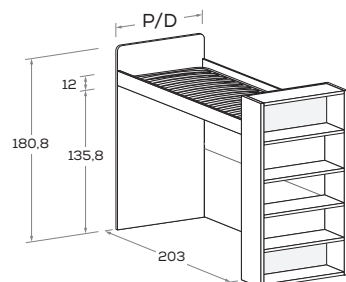

Letto a castello ERGO con letto inferiore

ERGO bunk bed with bottom bunk

	MATERASSO MATTRESS	P/D	H	L/W
	80 x 200	<input type="checkbox"/>	<input type="checkbox"/>	88 180,8 209
	90 x 200	<input type="checkbox"/>	<input type="checkbox"/>	98 180,8 209

Letto a castello ERGO con fianco ECCÌ

ERGO bunk bed with ECCÌ side panel

	MATERASSO MATTRESS	P/D	H	L/W
CON schienale inferiore WITH lower back panel	80 x 200	<input type="checkbox"/>	<input type="checkbox"/>	88 180,8 209
SENZA schienale inferiore WITH NO lower back panel	80 x 200	<input type="checkbox"/>	<input type="checkbox"/>	88 180,8 209

Letto a castello ERGO con fianco HOLLY

ERGO bunk bed with HOLLY side panel

	MATERASSO MATTRESS	P/D	H	L/W
CON schienale inferiore WITH lower back panel	80 x 200	<input type="checkbox"/>	<input type="checkbox"/>	88 180,8 231
	90 x 200	<input type="checkbox"/>	<input type="checkbox"/>	98 180,8 231

Letto a castello ERGO con fianco HOLLY con letto inferiore

ERGO bunk bed with HOLLY side panel with bottom bunk

	MATERASSO MATTRESS	P/D	H	L/W
	80 x 200	<input type="checkbox"/>	<input type="checkbox"/>	88 180,8 231
	90 x 200	<input type="checkbox"/>	<input type="checkbox"/>	98 180,8 231