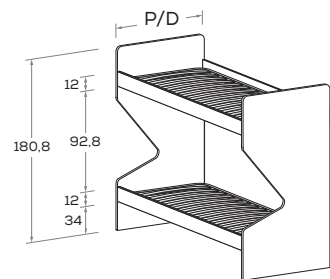

### Letto a castello GINO MAXI

GINO MAXI bunk bed

	MATERASSO MATTRESS	P/D	H	L/W
CON schienale inferiore	80 x 200	<input type="checkbox"/>	<input type="checkbox"/>	<input type="checkbox"/>
WITH lower back panel	90 x 200	<input type="checkbox"/>	<input type="checkbox"/>	<input type="checkbox"/>
SENZA schienale inferiore	80 x 200	<input type="checkbox"/>	<input type="checkbox"/>	<input type="checkbox"/>
WITH NO lower back panel	90 x 200	<input type="checkbox"/>	<input type="checkbox"/>	<input type="checkbox"/>

### Letto a castello GINO MAXI con letto inferiore

GINO MAXI bunk bed with bottom bunk

	MATERASSO MATTRESS	P/D	H	L/W
	80 x 200	<input type="checkbox"/>	<input type="checkbox"/>	<input type="checkbox"/>
	90 x 200	<input type="checkbox"/>	<input type="checkbox"/>	<input type="checkbox"/>