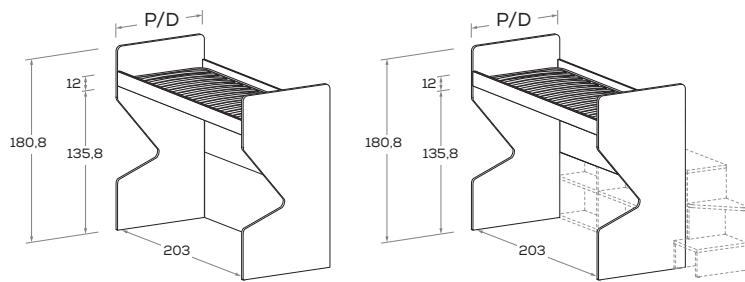

### Letto a castello GINO MAXI

GINO MAXI bunk bed

	MATERASSO MATTRESS	P/D	H	L/W
CON schienale inferiore	80 x 200	<input type="checkbox"/>	<input type="checkbox"/>	<input type="checkbox"/>
WITH lower back panel	90 x 200	<input type="checkbox"/>	<input type="checkbox"/>	<input type="checkbox"/>
SENZA schienale inferiore	80 x 200	<input type="checkbox"/>	<input type="checkbox"/>	<input type="checkbox"/>
WITH NO lower back panel	90 x 200	<input type="checkbox"/>	<input type="checkbox"/>	<input type="checkbox"/>