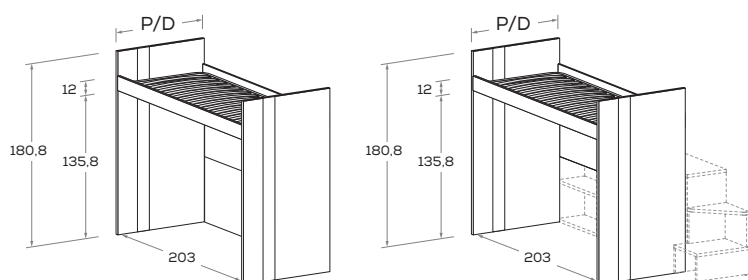

### Letto a castello LILA

LILA bunk bed

	MATERASSO MATTRESS	P/D	H	L/W
CON schienale inferiore	80 x 200	<input type="checkbox"/>	<input type="checkbox"/>	<input type="checkbox"/>
WITH lower back panel	90 x 200	88	180,8	209
SENZA schienale inferiore	80 x 200	<input type="checkbox"/>	<input type="checkbox"/>	<input type="checkbox"/>
WITH NO lower back panel	90 x 200	88	180,8	209

### Letto a castello LILA con letto inferiore

LILA bunk bed with bottom bunk

	MATERASSO MATTRESS	P/D	H	L/W
	80 x 200	<input type="checkbox"/>	<input type="checkbox"/>	<input type="checkbox"/>
	90 x 200	88	180,8	209

### Letto a castello LILA con fianco ECCi/NUK

LILA bunk bed with ECCi/NUK side panel

	MATERASSO MATTRESS	P/D	H	L/W
CON schienale inferiore	80 x 200	<input type="checkbox"/>	<input type="checkbox"/>	<input type="checkbox"/>
WITH lower back panel	90 x 200	88	180,8	209
SENZA schienale inferiore	80 x 200	<input type="checkbox"/>	<input type="checkbox"/>	<input type="checkbox"/>
WITH NO lower back panel	90 x 200	88	180,8	209

### Letto a castello LILA e fianco ECCi

LILA bunk bed and ECCi side panel

	MATERASSO MATTRESS	P/D	H	L/W
CON schienale inferiore	80 x 200	<input type="checkbox"/>	<input type="checkbox"/>	<input type="checkbox"/>
WITH lower back panel	90 x 200	88	180,8	209
SENZA schienale inferiore	80 x 200	<input type="checkbox"/>	<input type="checkbox"/>	<input type="checkbox"/>
WITH NO lower back panel	90 x 200	88	180,8	209