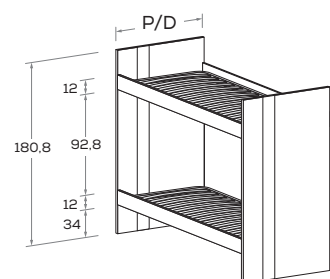

### Letto a castello LILA

LILA bunk bed

	MATERASSO MATTRESS	P/D	H	L/W
CON schienale inferiore	80 x 200	<input type="checkbox"/>	<input type="checkbox"/>	<input type="checkbox"/>
WITH lower back panel	90 x 200	88	180,8	209
SENZA schienale inferiore	80 x 200	<input type="checkbox"/>	<input type="checkbox"/>	<input type="checkbox"/>
WITH NO lower back panel	90 x 200	88	180,8	209

### Letto a castello LILA con letto inferiore

LILA bunk bed with bottom bunk

	MATERASSO MATTRESS	P/D	H	L/W
	80 x 200	<input type="checkbox"/>	<input type="checkbox"/>	<input type="checkbox"/>
	90 x 200	88	180,8	209

### Letto a castello LILA con fianco ECCi/NUK

LILA bunk bed with ECCi/NUK side panel

	MATERASSO MATTRESS	P/D	H	L/W
CON schienale inferiore	80 x 200	<input type="checkbox"/>	<input type="checkbox"/>	<input type="checkbox"/>
WITH lower back panel	90 x 200	88	180,8	209
SENZA schienale inferiore	80 x 200	<input type="checkbox"/>	<input type="checkbox"/>	<input type="checkbox"/>
WITH NO lower back panel	90 x 200	88	180,8	209

### Letto a castello LILA e fianco ECCi

LILA bunk bed and ECCi side panel

	MATERASSO MATTRESS	P/D	H	L/W
CON schienale inferiore	80 x 200	<input type="checkbox"/>	<input type="checkbox"/>	<input type="checkbox"/>
WITH lower back panel	90 x 200	88	180,8	209
SENZA schienale inferiore	80 x 200	<input type="checkbox"/>	<input type="checkbox"/>	<input type="checkbox"/>
WITH NO lower back panel	90 x 200	88	180,8	209