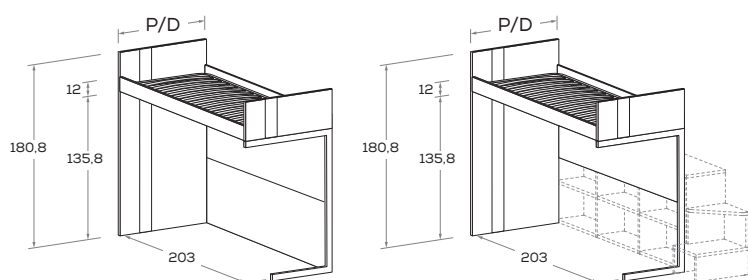

### Letto a castello LILA con letto inferiore

LILA bunk bed with bottom bunk

	MATERASSO MATTRESS	P/D	H	L/W
	80 x 200	<input type="checkbox"/>	<input type="checkbox"/>	<input type="checkbox"/>
	90 x 200	88	180,8	209

### Letto a castello LILA con fianco ECCi/NUK

LILA bunk bed with ECCi/NUK side panel

	MATERASSO MATTRESS	P/D	H	L/W
CON schienale inferiore	80 x 200	<input type="checkbox"/>	<input type="checkbox"/>	<input type="checkbox"/>
WITH lower back panel	90 x 200	88	180,8	209
SENZA schienale inferiore	80 x 200	<input type="checkbox"/>	<input type="checkbox"/>	<input type="checkbox"/>
WITH NO lower back panel	90 x 200	88	180,8	209

### Letto a castello LILA e fianco ECCi

LILA bunk bed and ECCi side panel

	MATERASSO MATTRESS	P/D	H	L/W
CON schienale inferiore	80 x 200	<input type="checkbox"/>	<input type="checkbox"/>	<input type="checkbox"/>
WITH lower back panel	90 x 200	88	180,8	209
SENZA schienale inferiore	80 x 200	<input type="checkbox"/>	<input type="checkbox"/>	<input type="checkbox"/>
WITH NO lower back panel	90 x 200	88	180,8	209