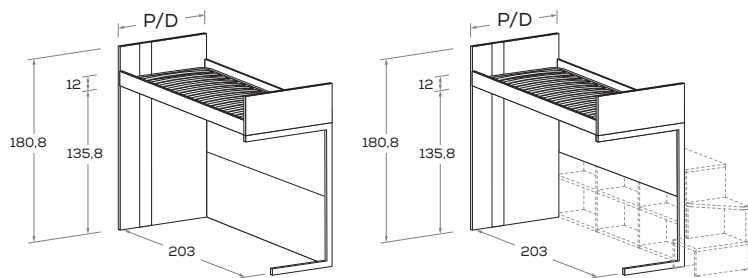

### Letto a castello LILA

LILA bunk bed

	MATERASSO MATTRESS	P/D	H	L/W
CON schienale inferiore	80 x 200	<input type="checkbox"/>	<input type="checkbox"/>	<input type="checkbox"/>
WITH lower back panel	90 x 200	88	180,8	209
SENZA schienale inferiore	80 x 200	<input type="checkbox"/>	<input type="checkbox"/>	<input type="checkbox"/>
WITH NO lower back panel	90 x 200	88	180,8	209

### Letto a castello LILA con letto inferiore

LILA bunk bed with bottom bunk

	MATERASSO MATTRESS	P/D	H	L/W
	80 x 200	<input type="checkbox"/>	<input type="checkbox"/>	<input type="checkbox"/>
	90 x 200	88	180,8	209

### Letto a castello LILA con fianco ECCi/NUK

LILA bunk bed with ECCi/NUK side panel

	MATERASSO MATTRESS	P/D	H	L/W
CON schienale inferiore	80 x 200	<input type="checkbox"/>	<input type="checkbox"/>	<input type="checkbox"/>
WITH lower back panel	90 x 200	88	180,8	209
SENZA schienale inferiore	80 x 200	<input type="checkbox"/>	<input type="checkbox"/>	<input type="checkbox"/>
WITH NO lower back panel	90 x 200	88	180,8	209

### Letto a castello LILA e fianco ECCi

LILA bunk bed and ECCi side panel

	MATERASSO MATTRESS	P/D	H	L/W
CON schienale inferiore	80 x 200	<input type="checkbox"/>	<input type="checkbox"/>	<input type="checkbox"/>
WITH lower back panel	90 x 200	88	180,8	209
SENZA schienale inferiore	80 x 200	<input type="checkbox"/>	<input type="checkbox"/>	<input type="checkbox"/>
WITH NO lower back panel	90 x 200	88	180,8	209