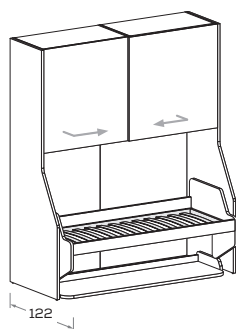

#### Posizione RIPOSO

SLEEP position

H  
cm **239,6**

	MATERASSO MATTRESS	H Ponte Bridg. H
Ante scorrevoli Sliding doors	90 x 190	91,5

H  
cm **257,9**

	MATERASSO MATTRESS	H Ponte Bridg. H
Ante scorrevoli Sliding doors	90 x 190	91,5
	90 x 190	109,8

H  
cm **257,9**

	MATERASSO MATTRESS	H Ponte Bridg. H
Ante complanari Flush-closing doors	90 x 190	109,8

Le informazioni contenute nelle presenti schede tecniche sono indicative. Eventuali differenze con il listino in vigore non costituiscono motivo di contestazione.  
The information given in this technical sheet are indicative. Any discrepancies with the price list currently in force cannot be cause for complaint.