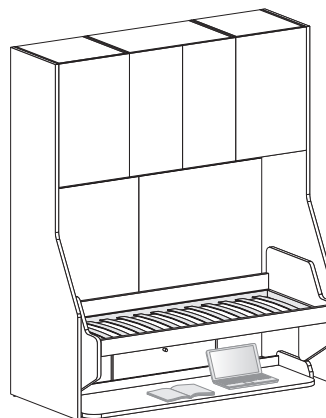

### TIPPY con ante battenti

TIPPY with hinged doors

**Posizione STUDIO**  
STUDY position

**Posizione RIPOSO**  
SLEEP position

H  
cm **221,3**

MATERASSO MATTRESS	H Ponte Bridg. H
90 x 190	73,2

H  
cm **239,6**

MATERASSO MATTRESS	H Ponte Bridg. H
90 x 190	73,2
90 x 190	91,5

H  
cm **257,9**

MATERASSO MATTRESS	H Ponte Bridg. H
90 x 190	91,5
90 x 190	109,8

### TIPPY con ante scorrevoli e complanari

TIPPY with sliding and flush-closing doors