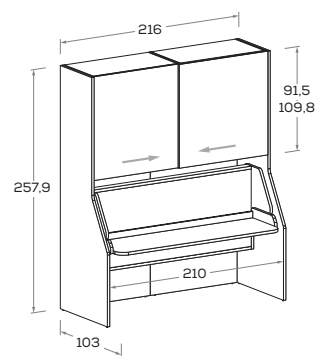

#### Posizione RIPOSO

SLEEP position

H  
cm **239,6**

	MATERASSO MATTRESS	H Ponte Bridg. H
Ante scorrevoli Sliding doors	90 x 190	91,5

H  
cm **257,9**

	MATERASSO MATTRESS	H Ponte Bridg. H
Ante scorrevoli Sliding doors	90 x 190	91,5
	90 x 190	109,8

H  
cm **257,9**

	MATERASSO MATTRESS	H Ponte Bridg. H
Ante complanari Flush-closing doors	90 x 190	109,8

Le informazioni contenute nelle presenti schede tecniche sono indicative. Eventuali differenze con il listino in vigore non costituiscono motivo di contestazione.  
The information given in this technical sheet are indicative. Any discrepancies with the price list currently in force cannot be cause for complaint.