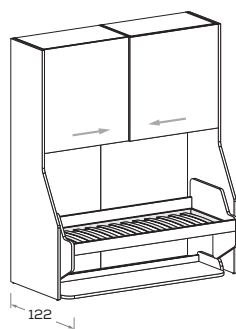

#### Posizione RIPOSO

SLEEP position

H  
cm **239,6**

	MATERASSO MATTRESS	H Ponte Bridg. H
Ante scorrevoli Sliding doors	90 x 190	91,5

H  
cm **257,9**

	MATERASSO MATTRESS	H Ponte Bridg. H
Ante scorrevoli Sliding doors	90 x 190	91,5
	90 x 190	109,8

H  
cm **257,9**

	MATERASSO MATTRESS	H Ponte Bridg. H
Ante complanari Flush-closing doors	90 x 190	109,8

Le informazioni contenute nelle presenti schede tecniche sono indicative. Eventuali differenze con il listino in vigore non costituiscono motivo di contestazione.  
The information given in this technical sheet are indicative. Any discrepancies with the price list currently in force cannot be cause for complaint.