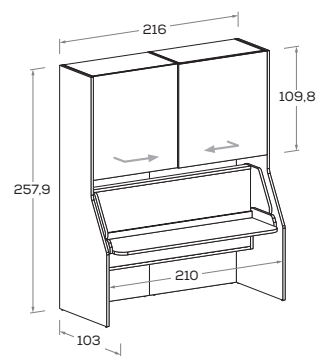

#### Posizione RIPOSO

SLEEP position

H  
cm **239,6**

	MATERASSO MATTRESS	H Ponte Bridg. H
Ante scorrevoli Sliding doors	90 x 190	91,5

H  
cm **257,9**

	MATERASSO MATTRESS	H Ponte Bridg. H
Ante scorrevoli Sliding doors	90 x 190	91,5
	90 x 190	109,8

H  
cm **257,9**

	MATERASSO MATTRESS	H Ponte Bridg. H
Ante complanari Flush-closing doors	90 x 190	109,8

Le informazioni contenute nelle presenti schede tecniche sono indicative. Eventuali differenze con il listino in vigore non costituiscono motivo di contestazione.  
The information given in this technical sheet are indicative. Any discrepancies with the price list currently in force cannot be cause for complaint.