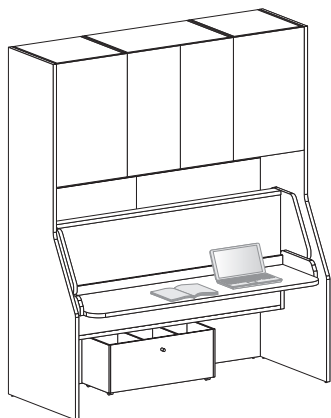

### TIPPY con ante battenti

TIPPY with hinged doors

**Posizione STUDIO**  
STUDY position

**Posizione RIPOSO**  
SLEEP position

H  
cm **221,3**

MATERASSO MATTRESS	H Ponte Bridg. H
90 x 190	73,2

H  
cm **239,6**

MATERASSO MATTRESS	H Ponte Bridg. H
90 x 190	73,2
90 x 190	91,5

H  
cm **257,9**

MATERASSO MATTRESS	H Ponte Bridg. H
90 x 190	91,5
90 x 190	109,8

### TIPPY con ante scorrevoli e complanari

TIPPY with sliding and flush-closing doors