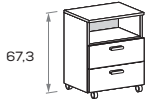

# Cassettiera su ruote

## Drawer unit on castors

misure L x H x P cm  
dimensions W x H x D cm

45 x 49/67,3/85,6 x 48,2 cm  
60 x 49/67,3/85,6 x 48,2 cm  
90 x 49/67,3/85,6 x 48,2 cm