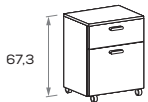

# Cassettiera su ruote

## Drawer unit on castors

misure L x H x P cm  
dimensions W x H x D cm

45 x 49/67,3/85,6 x 48,2 cm  
60 x 49/67,3/85,6 x 48,2 cm  
90 x 49/67,3/85,6 x 48,2 cm