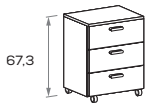

# Cassettiera su ruote

## Drawer unit on castors

misure L x H x P cm  
dimensions W x H x D cm

45 x 49/67,3/85,6 x 48,2 cm  
60 x 49/67,3/85,6 x 48,2 cm  
90 x 49/67,3/85,6 x 48,2 cm