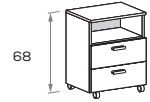

Cassettiera su ruote

Drawer unit on castors

misure L x H x P cm
dimensions W x H x D cm

45 x 49,7/68/86,3 x 45,4 cm
60 x 49,7/68/86,3 x 45,4 cm
90 x 49,7/68/86,3 x 45,4 cm