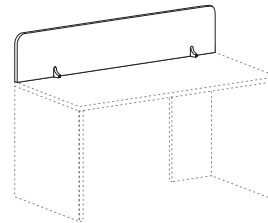

Alzata dritta H 33 cm \ Straight upstand H 33 cm
Spessore 1,8 cm \ 1,8 cm thick

L\W cm
120
135
150
180

Alzata dritta H 58,6 cm \ Straight upstand H 58,6 cm
Spessore 1,8 cm \ 1,8 cm thick

L\W cm
120
135
150
180

Passacavi e portapenne POOL in legno \ POOL wooden pen holder and wiring grommet

Per piani sp. 3 cm \ For 3cm-thick tops.

Portatastiera estraibile \ Pull-out keyboard shelf

Vassoio pensile girevole sottoscrittoio
Under-desk swing-out tray

In folding \ mitre folded.

Specchio GIRO per scrittoi SECRET e YUCCA
GIRO mirror for SECRET and YUCCA desks

Alzata stondata H 33 cm \ Rounded upstand H 33 cm
Spessore 1,8 cm \ 1,8 cm thick

L\W cm
120
135
150
180