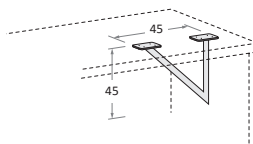

LUCE bedside table W 118,2 for supporting desk

Supporto a "L" per fissaggio piani

L-shaped bracket for fastening tops

Supporto a "V" per fissaggio piani

V-shaped bracket for fastening tops

Barra di rinforzo per piano scrittoio

Alzata dritta H 33 cm \ Straight upstand H 33 cm
Spessore 1,8 cm \ 1,8 cm thick

L\W cm
120
135
150
180

Alzata dritta H 58,6 cm \ Straight upstand H 58,6 cm
Spessore 1,8 cm \ 1,8 cm thick

L\W cm
120
135
150
180