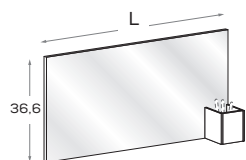

Porta tower \ PC tower stand

Boccola passacavi circolare in plastica \ Plastic round wiring grommet

Boccola passacavi rettangolare in plastica \ Plastic rectangular wiring grommet

Boccola passacavi rettangolare in metallo \ Metal rectangular wiring grommet

Portapenne in legno laccato \ Lacquered wood pen holder

Lavagna GRAPHIC riscrivibili \ Rewritable GRAPHIC whiteboards

Spessore 2,2 cm \ 2,2 cm thick.
Comprensiva di maniglia DUO \ Including DUO handle.

L/W
cm
90

.....
120

Disegno in versione SX \ pictured in LH version.

Pannello a muro - al mq. \ Wall panel - per sq m

Spessore 1,8 cm \ 1,8 cm thick

Misure \ Dimensions
max 270 x 120 cm.

Lavagna GRAPHIC riscrivibili \ Rewritable GRAPHIC whiteboards