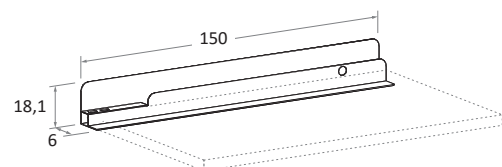

L\W cm
120
135
150
180

FOLDER in metallo sp. 0,2 cm \ Metal FOLDER 0,2 cm thick

Per piani sp. 3 e 5 cm \ For tops 3 and 5 cm thick.