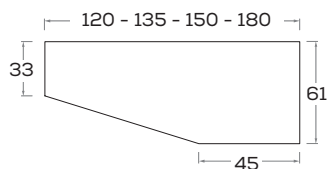

Piano\Top S06 - S07

Piano\Top S05