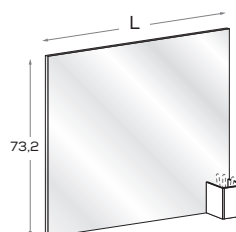

Portapenne in legno laccato \ Lacquered wood pen holder

Lavagna GRAPHIC riscrivibili \ Rewritable GRAPHIC whiteboards

Spessore 2,2 cm \ 2,2 cm thick.
Comprensiva di maniglia DUO \ Including DUO handle.

L/W
cm
90

.....
120

Disegno in versione SX \ pictured in LH version.

Pannello a muro - al mq. \ Wall panel - per sq m

Spessore 1,8 cm \ 1,8 cm thick

Misure \ Dimensions
max 270 x 120 cm.

Lavagna GRAPHIC riscrivibili \ Rewritable GRAPHIC whiteboards

Spessore 2,2 cm \ 2,2 cm thick.
Comprensiva di maniglia DUO \ Including DUO handle.

L/W
cm
90

.....
120

Disegno in versione SX \ pictured in LH version.

Pannello con sistema SPIDER \ Panel with SPIDER system