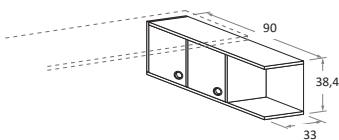

Supporti per scrittoi

Desks supports

nidi

Fianco a "L" SX, sp. 3 cm

L-shaped LH side panel, 3 cm thick

Fianco a "L" DX, sp. 3 cm

L-shaped RH side panel, 3 cm thick

Fianco sp. 3 cm

3cm-thick side panel

Fianco sp. 5 cm

5cm-thick side panel

Fianco sp. 3 cm a sbalzo

Cantilevered side panel 3 cm thick

Comodino LUCE L 90 per sostegno scrittoio

LUCE bedside table W 90 for supporting desk

Comodino LUCE L 118,2 per sostegno scrittoio

LUCE bedside table W 118,2 for supporting desk

Supporto a "L" per fissaggio piani

L-shaped bracket for fastening tops

Supporto a "V" per fissaggio piani

V-shaped bracket for fastening tops

Barra di rinforzo per piano scrittoio