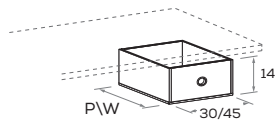

LUCE bedside table W 118,2 for supporting desk

Supporto a "L" per fissaggio piani

L-shaped bracket for fastening tops

Supporto a "V" per fissaggio piani

V-shaped bracket for fastening tops

Barra di rinforzo per piano scrittoio

Accessori per scrittoi

Desks accessories

nidi

Cassetto pensile sottoscrittoio
Under-desk suspended drawer

L\W cm	P\D cm
30	45
45	60
	45
	60

Cassetto per LEO e YUCCA
Box for LEO and YUCCA

Spessore 1,4 cm. In folding.