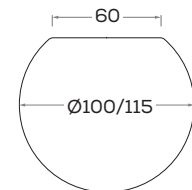

Piano\Top S60