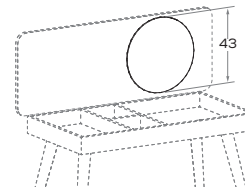

Accessori per scrittoi

Desks accessories

nidi

Cassetto pensile sottoscrittoio
Under-desk suspended drawer

L\W cm	P\D cm
30	45
45	60
	45
	60

Cassetto per LEO e YUCCA
Box for LEO and YUCCA

Spessore 1,4 cm. In folding.

Alzata dritta H 33 cm \ Straight upstand H 33 cm
Spessore 1,8 cm \ 1,8 cm thick

L\W cm
120
135
150
180

Alzata dritta H 58,6 cm \ Straight upstand H 58,6 cm
Spessore 1,8 cm \ 1,8 cm thick

L\W cm
120
135
150
180

Passacavi e portapenne POOL in legno \ POOL wooden pen holder and wiring grommet

Per piani sp. 3 cm \ For 3cm-thick tops.

Portatastiera estraibile \ Pull-out keyboard shelf

Vassoio pensile girevole sottoscrittoio
Under-desk swing-out tray

In folding \ mitre folded.

Specchio GIRO per scrittoi SECRET e YUCCA
GIRO mirror for SECRET and YUCCA desks

Alzata stondata H 33 cm \ Rounded upstand H 33 cm
Spessore 1,8 cm \ 1,8 cm thick

L\W cm
120
135
150
180