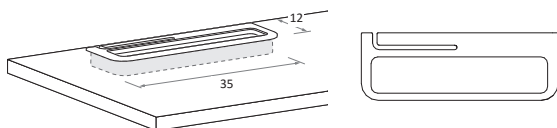

Alzata dritta H 33 cm \ Straight upstand H 33 cm
Spessore 1,8 cm \ 1,8 cm thick

L\W cm
120
135
150
180

Alzata dritta H 58,6 cm \ Straight upstand H 58,6 cm
Spessore 1,8 cm \ 1,8 cm thick

L\W cm
120
135
150
180

Passacavi e portapenne POOL in legno \ POOL wooden pen holder and wiring grommet

Per piani sp. 3 cm \ For 3cm-thick tops.

Portatastiera estraibile \ Pull-out keyboard shelf

Vassoio pensile girevole sottoscrittoio
Under-desk swing-out tray