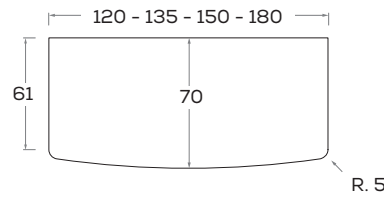

Piano scrittoi sp.3 cm

Desk top 3 cm

Piano\Top S01

Piano\Top S08 - S09

Piano\Top S57

Piano\Top S02

Piano\Top S51

Piano\Top S58

.....
120

Disegno in versione SX \ pictured in LH version.

Pannello a muro - al mq. \ Wall panel - per sq m

Spessore 1,8 cm \ 1,8 cm thick

Misure \ Dimensions
max 270 x 120 cm.

Lavagna GRAPHIC riscrivibili \ Rewritable GRAPHIC whiteboards