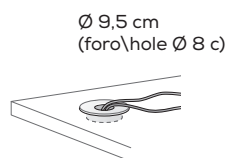

Boccola passacavi circolare in plastica \ Plastic round wiring grommet