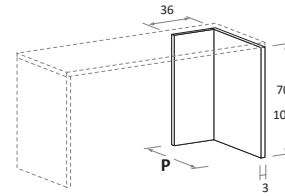

Supporti per scrittoi

Desks supports

nidi

Fianco a "L" SX, sp. 3 cm

L-shaped LH side panel, 3 cm thick

Fianco a "L" DX, sp. 3 cm

L-shaped RH side panel, 3 cm thick

Fianco sp. 3 cm

3cm-thick side panel

Fianco sp. 5 cm

5cm-thick side panel

Fianco sp. 3 cm a sbalzo

Cantilevered side panel 3 cm thick

Comodino LUCE L 90 per sostegno scrittoio

LUCE bedside table W 90 for supporting desk

Comodino LUCE L 118,2 per sostegno scrittoio

Alzata dritta H 33 cm \ Straight upstand H 33 cm
Spessore 1,8 cm \ 1,8 cm thick

L\W cm
120
135
150
180

Alzata dritta H 58,6 cm \ Straight upstand H 58,6 cm
Spessore 1,8 cm \ 1,8 cm thick

L\W cm
120
135
150
180