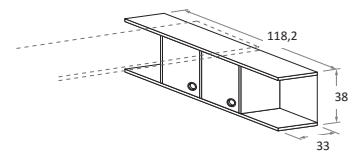

Supporti per scrittoi

Desks supports

nidi

Fianco a "L" SX, sp. 3 cm

L-shaped LH side panel, 3 cm thick

Fianco a "L" DX, sp. 3 cm

L-shaped RH side panel, 3 cm thick

Fianco sp. 3 cm

3cm-thick side panel

Fianco sp. 5 cm

5cm-thick side panel

Fianco sp. 3 cm a sbalzo

Cantilevered side panel 3 cm thick

Comodino LUCE L 90 per sostegno scrittoio

LUCE bedside table W 90 for supporting desk

Comodino LUCE L 118,2 per sostegno scrittoio

LUCE bedside table W 118,2 for supporting desk

Supporto a "L" per fissaggio piani

L-shaped bracket for fastening tops

Supporto a "V" per fissaggio piani

V-shaped bracket for fastening tops

Barra di rinforzo per piano scrittoio