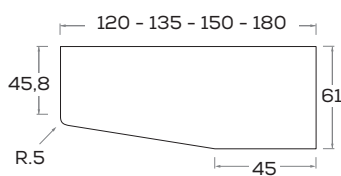

Piano\Top S04