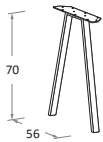

Gamba Ask a "V" in metallo V-shaped metal Ask leg