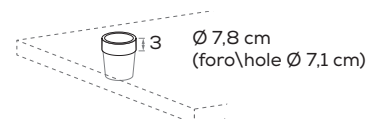

Portapenne in legno laccato \ Lacquered wood pen holder

Lavagna GRAPHIC riscrivibili \ Rewritable GRAPHIC whiteboards

Spessore 2,2 cm \ 2,2 cm thick.
Comprensiva di maniglia DUO \ Including DUO handle.

L/W
cm
90