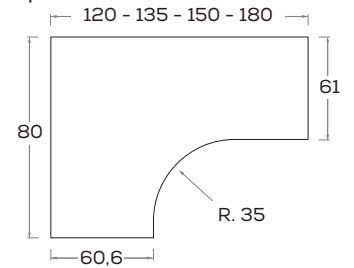

Piano scrittoi sp.3 cm

Desk top 3 cm

Piano\Top S01

Piano\Top S08 - S09

Piano\Top S57

Piano\Top S02

Piano\Top S51

Piano\Top S58

.....
120

Disegno in versione SX \ pictured in LH version.

Pannello a muro - al mq. \ Wall panel - per sq m

Spessore 1,8 cm \ 1,8 cm thick

Misure \ Dimensions
max 270 x 120 cm.

Lavagna GRAPHIC riscrivibili \ Rewritable GRAPHIC whiteboards