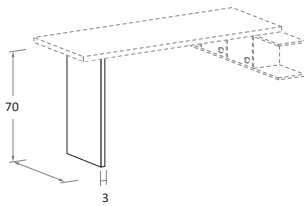

Supporti per scrittoi

Desks supports

nidi

Fianco a "L" SX, sp. 3 cm

L-shaped LH side panel, 3 cm thick

Fianco a "L" DX, sp. 3 cm

L-shaped RH side panel, 3 cm thick

Fianco sp. 3 cm

3cm-thick side panel

Fianco sp. 5 cm

5cm-thick side panel

Fianco sp. 3 cm a sbalzo

Cantilevered side panel 3 cm thick

Comodino LUCE L 90 per sostegno scrittoio

LUCE bedside table W 90 for supporting desk

Comodino LUCE L 118,2 per sostegno scrittoio

LUCE bedside table W 118,2 for supporting desk

Supporto a "L" per fissaggio piani

L-shaped bracket for fastening tops

Supporto a "V" per fissaggio piani

V-shaped bracket for fastening tops

Barra di rinforzo per piano scrittoio