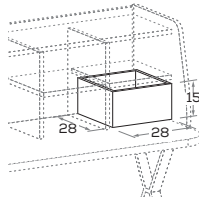

Accessori per scrittoi

Desks accessories

nidi

Cassetto pensile sottoscrittoio
Under-desk suspended drawer

L\W cm	P\D cm
30	45
45	60
	45
	60

Cassetto per LEO e YUCCA
Box for LEO and YUCCA

Spessore 1,4 cm. In folding.

Alzata dritta H 33 cm \ Straight upstand H 33 cm
Spessore 1,8 cm \ 1,8 cm thick

L\W cm
120
135
150
180

Alzata dritta H 58,6 cm \ Straight upstand H 58,6 cm
Spessore 1,8 cm \ 1,8 cm thick

L\W cm
120
135
150
180