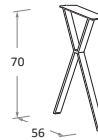

Gamba Clessidra in metallo Metal Clessidra leg