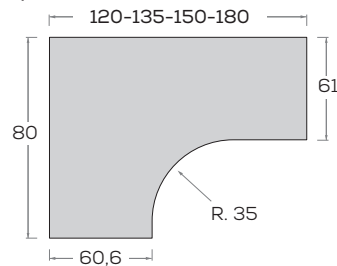

Piano scrittoi sp.3 cm

Desk top 3 cm

Piano\Top S01

Piano\Top S08 - S09

Piano\Top S57

Piano\Top S02

Piano\Top S51

Piano\Top S58

Piano\Top S06 - S07

Piano\Top S56

Piano scrittoi sp. 5 cm

Desk top 5 cm

Piano\Top S21

Piano\Top S56

Piano\Top S22

Piano\Top S57

Piano\Top S51

Piano\Top S58

Piano\Top S52

Piano\Top S59

Piano\Top S53 - S54

Piano\Top S60

Piano\Top S55

L\W x P\D
40 x 40
60 x 60
80 x 80
100 x 100

.....
120

Disegno in versione SX \ pictured in LH version.

Pannello a muro - al mq. \ Wall panel - per sq m

Spessore 1,8 cm \ 1,8 cm thick

Misure \ Dimensions
max 270 x 120 cm.

Lavagna GRAPHIC riscrivibili \ Rewritable GRAPHIC whiteboards