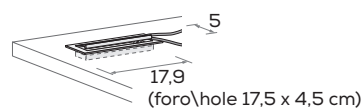

Portapenne in legno laccato \ Lacquered wood pen holder

Lavagna GRAPHIC riscrivibili \ Rewritable GRAPHIC whiteboards

Spessore 2,2 cm \ 2,2 cm thick.
Comprensiva di maniglia DUO \ Including DUO handle.

L/W
cm
90