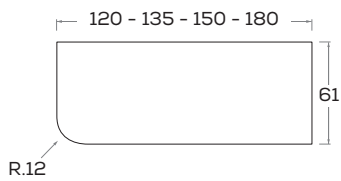

Piano\Top S03