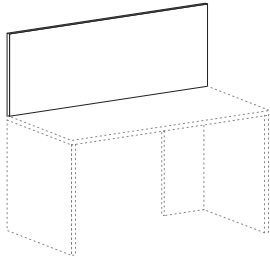

Accessori per scrittoi

Desks accessories

nidi

Cassetto pensile sottoscrittoio
Under-desk suspended drawer

L\W cm	P\D cm
30	45
45	60
	45
	60

Cassetto per LEO e YUCCA
Box for LEO and YUCCA

Spessore 1,4 cm. In folding.

Alzata dritta H 33 cm \ Straight upstand H 33 cm
Spessore 1,8 cm \ 1,8 cm thick

L\W cm
120
135
150
180

Alzata dritta H 58,6 cm \ Straight upstand H 58,6 cm
Spessore 1,8 cm \ 1,8 cm thick

L\W cm
120
135
150
180