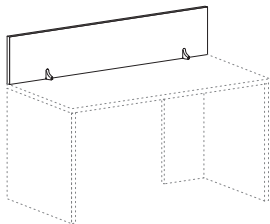

LUCE bedside table W 118,2 for supporting desk

Supporto a "L" per fissaggio piani

L-shaped bracket for fastening tops

Supporto a "V" per fissaggio piani

V-shaped bracket for fastening tops

Barra di rinforzo per piano scrittoio

Accessori per scrittoi

Desks accessories

nidi

Cassetto pensile sottoscrittoio
Under-desk suspended drawer

L\W cm	P\D cm
30	45
45	60
	45
	60

Cassetto per LEO e YUCCA
Box for LEO and YUCCA

Spessore 1,4 cm. In folding.

Alzata dritta H 33 cm \ Straight upstand H 33 cm
Spessore 1,8 cm \ 1,8 cm thick

L\W cm
120
135
150
180

Alzata dritta H 58,6 cm \ Straight upstand H 58,6 cm
Spessore 1,8 cm \ 1,8 cm thick

L\W cm
120
135
150
180

Passacavi e portapenne POOL in legno \ POOL wooden pen holder and wiring grommet

Per piani sp. 3 cm \ For 3cm-thick tops.

Portatastiera estraibile \ Pull-out keyboard shelf

Vassoio pensile girevole sottoscrittoio
Under-desk swing-out tray