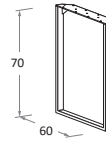

Piano\Top S51

Piano\Top S58

Piano\Top S52

Piano\Top S59

Piano\Top S53 - S54

Piano\Top S60

Piano\Top S55

L\W x P\D
40 x 40
60 x 60
80 x 80
100 x 100

Gambe per scrittoi

Desks legs

nidi

Gamba Kike KIKE leg

Gamba Loom quadro in metallo Metal square Loom leg

Coppia gambe Poly in metallo Pair of metal Poly legs

Coppia gambe Move in metallo con ruota Pair of metal Move legs on castors

Alzata dritta H 33 cm \ Straight upstand H 33 cm
Spessore 1,8 cm \ 1,8 cm thick

L\W cm
120
135
150
180

Alzata dritta H 58,6 cm \ Straight upstand H 58,6 cm
Spessore 1,8 cm \ 1,8 cm thick

L\W cm
120
135
150
180