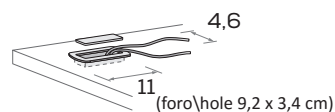

Boccola passacavi rettangolare in plastica \ Plastic rectangular wiring grommet