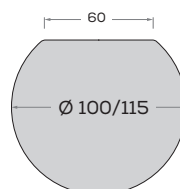

Piano scrittoi sp.3 cm

Desk top 3 cm

Piano\Top S01

Piano\Top S08 - S09

Piano\Top S57

Piano\Top S02

Piano\Top S51

Piano\Top S58

Piano\Top S06 - S07

Piano\Top S56

Piano scrittoi sp. 5 cm

Desk top 5 cm

Piano\Top S21

Piano\Top S56

Piano\Top S22

Piano\Top S57

Piano\Top S51

Piano\Top S58

Piano\Top S52

Piano\Top S59

Piano\Top S53 - S54

Piano\Top S60

Piano\Top S55

L\W x P\D
40 x 40
60 x 60
80 x 80
100 x 100

.....
120

Disegno in versione SX \ pictured in LH version.

Pannello a muro - al mq. \ Wall panel - per sq m

Spessore 1,8 cm \ 1,8 cm thick

Misure \ Dimensions
max 270 x 120 cm.

Lavagna GRAPHIC riscrivibili \ Rewritable GRAPHIC whiteboards