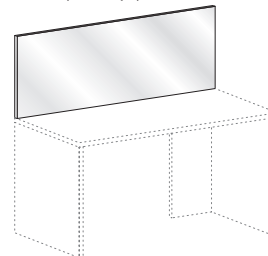

L\W cm
120
135
150
180

Alz. GRAPHIC H 58,6 cm \ GRAPHIC upst. H 58,6 cm
Spessore 2,2 cm \ 2,2 cm thick