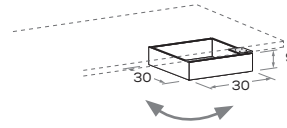

Passacavi e portapenne POOL in legno \ POOL wooden pen holder and wiring grommet

Per piani sp. 3 cm \ For 3cm-thick tops.

Portatastiera estraibile \ Pull-out keyboard shelf

Vassoio pensile girevole sottoscrittoio
Under-desk swing-out tray

In folding \ mitre folded.

Specchio GIRO per scrittoi SECRET e YUCCA
GIRO mirror for SECRET and YUCCA desks

Alzata stondata H 33 cm \ Rounded upstand H 33 cm
Spessore 1,8 cm \ 1,8 cm thick

L\W cm
120
135
150
180