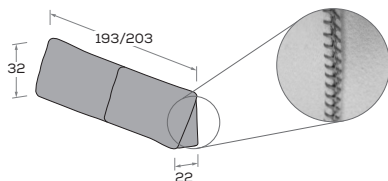

Divano letto BUG

BUG sofa bed

nidi

* Gambe DOTS disponibili solo per rete L. 90 cm e L. 120 cm.
DOTS legs available for 90cm- and 120cm-wide mattress base only.

Con rete fissa

With fixed mattress base

RETE / MATERASSO		L/W	H	P/D
MATT. BASE / MATTRESS		<input type="checkbox"/>	<input type="checkbox"/>	<input type="checkbox"/>
80 x	190 200	88	82,5	199 209
90 x	190 200	98	82,5	199 209

Coppia cuscini imbottiti

Pair of padded cushions

Sfoderabile.

Disponibile con cucitura punto cavallo dritto.

Removable covers.

Available with reverse blanket stitching.

Le informazioni contenute nelle presenti schede tecniche sono indicative. Eventuali differenze con il listino in vigore non costituiscono motivo di contestazione.
The information given in this technical sheet are indicative. Any discrepancies with the price list currently in force cannot be cause for complaint.