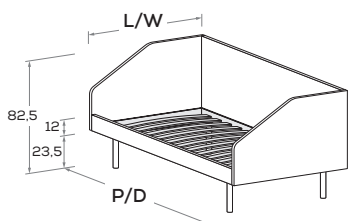

Divano letto BUG

BUG sofa bed

nidi

* Gambe DOTS disponibili solo per rete L. 90 cm e L. 120 cm.
DOTS legs available for 90cm- and 120cm-wide mattress base only.

Con rete fissa

With fixed mattress base

RETE / MATERASSO		L/W	H	P/D
MATT. BASE / MATTRESS		<input type="checkbox"/>	<input type="checkbox"/>	<input type="checkbox"/>
80 x	190 200	88	82,5	199 209
90 x	190 200	98	82,5	199 209

Coppia cuscini imbottiti

Pair of padded cushions

Sfoderabile.

Disponibile con cucitura punto cavallo dritto.

Removable covers.

Available with reverse blanket stitching.

Le informazioni contenute nelle presenti schede tecniche sono indicative. Eventuali differenze con il listino in vigore non costituiscono motivo di contestazione.
The information given in this technical sheet are indicative. Any discrepancies with the price list currently in force cannot be cause for complaint.