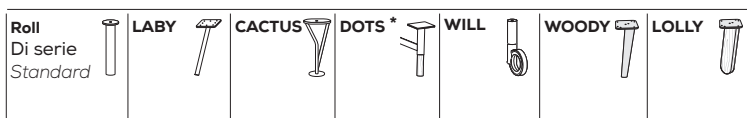

Divano letto BUG

BUG sofa bed

nidi

* Gambe DOTS disponibili solo per rete L. 90 cm e L. 120 cm.
DOTS legs available for 90cm- and 120cm-wide mattress base only.

Con rete fissa

With fixed mattress base

RETE / MATERASSO		L/W	H	P/D
MATT. BASE / MATTRESS		<input type="checkbox"/>	<input type="checkbox"/>	<input type="checkbox"/>
80 x	190 200	88	82,5	199 209
90 x	190 200	98	82,5	199 209

Coppia cuscini imbottiti

Pair of padded cushions

Sfoderabile.

Disponibile con cucitura punto cavallo dritto.

Removable covers.

Available with reverse blanket stitching.

Le informazioni contenute nelle presenti schede tecniche sono indicative. Eventuali differenze con il listino in vigore non costituiscono motivo di contestazione.
The information given in this technical sheet are indicative. Any discrepancies with the price list currently in force cannot be cause for complaint.