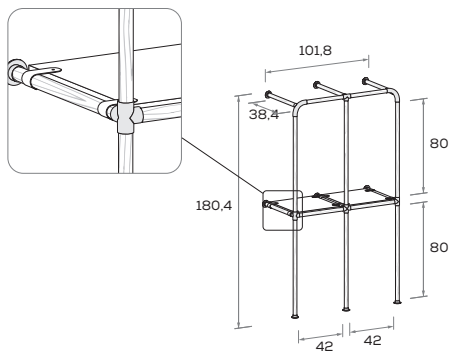

misure H.V. cm
dimensions H.O. cm

51,9/70,2/88,5 cm

Accessori

Accessories

Cestino BOX

Tidy BOX

In feltro naturale grigio chiaro
Light grey natural felt

Borsa portaoggetti

Multi-pocket organizer

In feltro naturale grigio chiaro
Light grey natural felt

Gancio appendiabito

Coat hook

In metallo.
Metal.

Staffa porta-TV orientabile

Tilt and turn TV mounting bracket

Specchio orientabile H. 40,6 cm

Revolving mirror H 40,6 cm

Specchio orientabile H. 140,6 cm

Revolving mirror H 140,6 cm

Composizioni

Composition

Composizioni

Composition