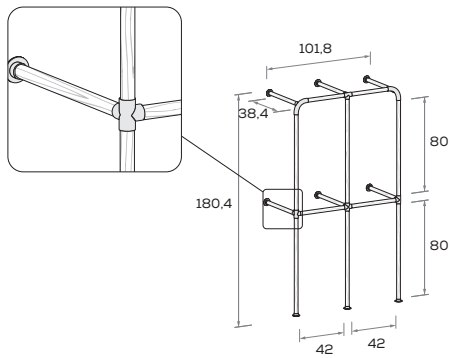

misure H.V. cm
dimensions H.O. cm

51,9/70,2/88,5 cm

Accessori

Accessories

Cestino BOX

Tidy BOX

In feltro naturale grigio chiaro
Light grey natural felt

Borsa portaoggetti

Multi-pocket organizer

In feltro naturale grigio chiaro
Light grey natural felt

Gancio appendiabito

Coat hook

In metallo.
Metal.

Staffa porta-TV orientabile

Tilt and turn TV mounting bracket

Specchio orientabile H. 40,6 cm

Revolving mirror H 40,6 cm

Specchio orientabile H. 140,6 cm

Revolving mirror H 140,6 cm

Composizioni

Composition

Composizioni

Composition