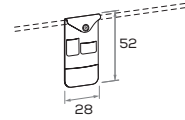

In legno Ø 3 cm. Terminali in metallo.
Wood 3 cm Ø. Metal ends.

misure L cm
 dimensions W cm

45/60/90/203 cm

misure L cm per interno armadi e librerie
 dimensions W cm for wardrobe interiors and bookcases

misure H.V. cm
dimensions H.O. cm

51,9/70,2/88,5 cm

Accessori

Accessories

Cestino BOX

Tidy BOX

In feltro naturale grigio chiaro
Light grey natural felt

Borsa portaoggetti

Multi-pocket organizer

In feltro naturale grigio chiaro
Light grey natural felt

Gancio appendiabito

Coat hook

In metallo.
Metal.

Staffa porta-TV orientabile

Tilt and turn TV mounting bracket

Specchio orientabile H. 40,6 cm

Revolving mirror H 40,6 cm

Specchio orientabile H. 140,6 cm

Revolving mirror H 140,6 cm

Composizioni

Composition

Composizioni

Composition