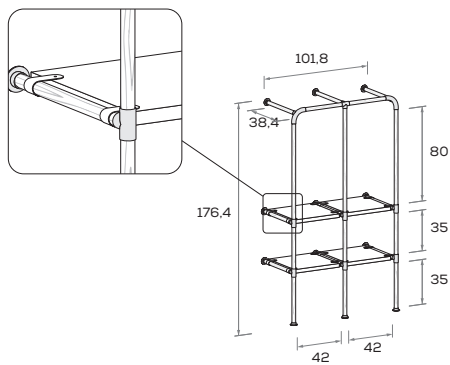

misure H.V. cm
dimensions H.O. cm

51,9/70,2/88,5 cm

Accessori

Accessories

Cestino BOX

Tidy BOX

In feltro naturale grigio chiaro
Light grey natural felt

Borsa portaoggetti

Multi-pocket organizer

In feltro naturale grigio chiaro
Light grey natural felt

Gancio appendiabito

Coat hook

In metallo.
Metal.

Staffa porta-TV orientabile

Tilt and turn TV mounting bracket

Specchio orientabile H. 40,6 cm

Revolving mirror H 40,6 cm

Specchio orientabile H. 140,6 cm

Revolving mirror H 140,6 cm

Composizioni

Composition

Composizioni

Composition