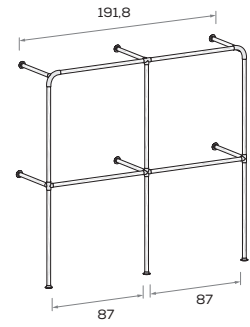

In legno Ø 3 cm. Terminali in metallo.
Wood 3 cm Ø. Metal ends.

misure L cm
 dimensions W cm

45/60/90/203 cm

misure L cm per interno armadi e librerie
 dimensions W cm for wardrobe interiors and bookcases

misure H.V. cm
dimensions H.O. cm

51,9/70,2/88,5 cm

Accessori

Accessories

Cestino BOX

Tidy BOX

In feltro naturale grigio chiaro
Light grey natural felt

Borsa portaoggetti

Multi-pocket organizer

In feltro naturale grigio chiaro
Light grey natural felt

Gancio appendiabito

Coat hook

In metallo.
Metal.

Staffa porta-TV orientabile

Tilt and turn TV mounting bracket

Specchio orientabile H. 40,6 cm

Revolving mirror H 40,6 cm

Specchio orientabile H. 140,6 cm

Revolving mirror H 140,6 cm

Composizioni

Composition

Composizioni

Composition