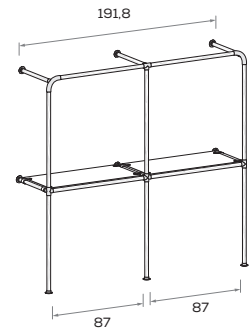

misure H.V. cm
dimensions H.O. cm

51,9/70,2/88,5 cm

Accessori

Accessories

Cestino BOX

Tidy BOX

In feltro naturale grigio chiaro
Light grey natural felt

Borsa portaoggetti

Multi-pocket organizer

In feltro naturale grigio chiaro
Light grey natural felt

Gancio appendiabito

Coat hook

In metallo.
Metal.

Staffa porta-TV orientabile

Tilt and turn TV mounting bracket

Specchio orientabile H. 40,6 cm

Revolving mirror H 40,6 cm

Specchio orientabile H. 140,6 cm

Revolving mirror H 140,6 cm

Composizioni

Composition

Composizioni

Composition