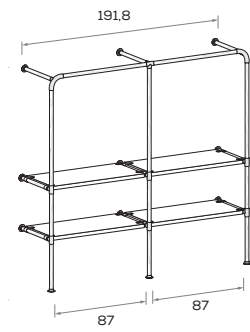

misure H.V. cm
dimensions H.O. cm

51,9/70,2/88,5 cm

Accessori

Accessories

Cestino BOX

Tidy BOX

In feltro naturale grigio chiaro
Light grey natural felt

Borsa portaoggetti

Multi-pocket organizer

In feltro naturale grigio chiaro
Light grey natural felt

Gancio appendiabito

Coat hook

In metallo.
Metal.

Staffa porta-TV orientabile

Tilt and turn TV mounting bracket

Specchio orientabile H. 40,6 cm

Revolving mirror H 40,6 cm

Specchio orientabile H. 140,6 cm

Revolving mirror H 140,6 cm

Composizioni

Composition

Composizioni

Composition