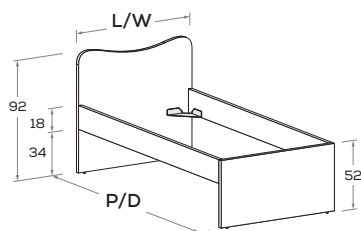

Bin R04-S

RETE / MATERASSO MATT. BASE / MATTRESS		L/W	H	P/D
<input type="checkbox"/>	<input type="checkbox"/>	<input checked="" type="checkbox"/>		
80 x	190	88	90,5	199
	200			209
	220			229
90 x	190	98	90,5	199
	200			209
	220			229

Bin R10

Letto attrezzabile con reti e cassetti estraibili H 33,2.
 Bed can accommodate pull-out mattress bases and drawers 33,2 cm high.

Reti posizionabile a 2 altezze diverse (materasso incassato 12 o 8,5 cm).
 Mattress base with 2 different height settings (mattress recessed 12 or 8,5 cm).