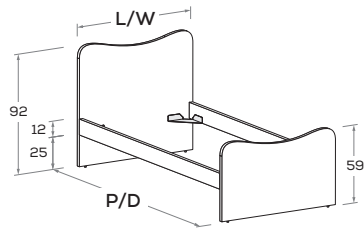

RETE / MATERASSO MATT. BASE / MATTRESS	L/W	H	P/D
80 x 190 200	<input type="checkbox"/>	<input type="checkbox"/>	<input checked="" type="checkbox"/>
88	92	199	209
90 x 190 200	<input type="checkbox"/>	<input type="checkbox"/>	<input checked="" type="checkbox"/>
98	92	199	209

Bin R22

Letto attrezzabile con reti e cassetti estraibili H 24,2.

Bed can accommodate pull-out mattress bases and drawers 24,2 cm high.

Rete posizionabile a 3 altezze diverse (materasso a filo o incassato 6 o 2,5 cm).

Mattress base with 3 different height settings (mattress flush or recessed 6 or 2,5 cm).

RETE / MATERASSO MATT. BASE / MATTRESS		L/W	H	P/D
<input type="checkbox"/>	<input type="checkbox"/>	<input checked="" type="checkbox"/>		
80 x	190	88	92	199
	200			209
90 x	190	98	92	199
	200			209