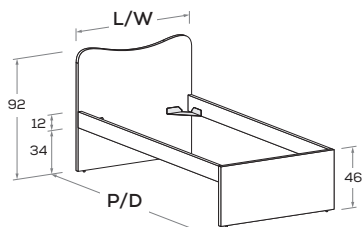

* Gambe DOTS disponibili solo per rete L. 90 cm e L. 120 cm.
DOTS legs available for 90cm- and 120cm-wide mattress base only.

Roll Di serie Standard	LABY	CACTUS	DOTS *	WILL	WOODY	LOLLY
------------------------------	------	--------	--------	------	-------	-------

Bin R01

Letto attrezzabile con reti e cassetti estraibili H 33,2
Bed can accommodate pull-out mattress bases and drawers 33,2 cm high

Rete posizionabile a 3 altezze diverse (materasso a filo o incassato 6 o 2,5 cm).
Mattress base with 3 different height settings (mattress flush or recessed 6 or 2,5 cm).