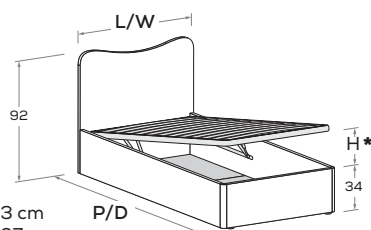

Bin R11

Reti posizionabile a 2 altezze diverse (materasso incassato 12 o 8,5 cm).
 Mattress base with 2 different height settings (mattress recessed 12 or 8,5 cm).

RETE / MATERASSO MATT. BASE / MATTRESS	L/W	H	P/D
<input type="checkbox"/>	<input type="checkbox"/>	<input type="checkbox"/>	<input checked="" type="checkbox"/>
90 x 200	98	90,5	209

Bin R28-S

Reti a doghe con telaio in metallo, dotato di meccanismo di sollevamento ammortizzato frontale.
 Slatted base with metal frame, featuring soft-close front-lift mechanism.

* H APERTURA per rete da 190: 93 cm
 H APERTURA per rete da 200: 107 cm
 OPENING H for 190 mattress base: 93 cm
 OPENING H for 200 mattress base: 107 cm