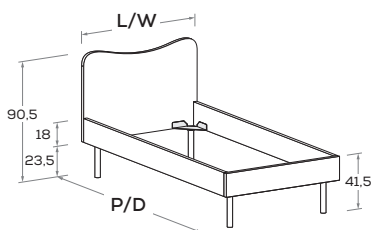

Bin R10

Letto attrezzabile con reti e cassetti estraibili H 33,2.
Bed can accommodate pull-out mattress bases and drawers 33,2 cm high.

Reti posizionabile a 2 altezze diverse (materasso incassato 12 o 8,5 cm).
Mattress base with 2 different height settings (mattress recessed 12 or 8,5 cm).

Disponibile con ruote.
Available with wheels.

RETE / MATERASSO MATT. BASE / MATTRESS	L/W	H	P/D
☐	☐	☐	☒
90 x 200	98	92	209

Bin R11

Reti posizionabile a 2 altezze diverse (materasso incassato 12 o 8,5 cm).
Mattress base with 2 different height settings (mattress recessed 12 or 8,5 cm).

RETE / MATERASSO MATT. BASE / MATTRESS	L/W	H	P/D
☐	☐	☐	☒
90 x 200	98	90,5	209

Bin R28-S

Reti a doghe con telaio in metallo, dotato di meccanismo di sollevamento ammortizzato frontale.
Slatted base with metal frame, featuring soft-close front-lift mechanism.

* H APERTURA per rete da 190: 93 cm
H APERTURA per rete da 200: 107 cm
OPENING H for 190 mattress base: 93 cm
OPENING H for 200 mattress base: 107 cm

RETE / MATERASSO MATT. BASE / MATTRESS	L/W	H	P/D
☐	☐	☐	☐
80 x 190 200	88	92	199 209
90 x 190 200	98	92	199 209

Bin R38-S

Reti a doghe con telaio in metallo, dotato di meccanismo di sollevamento ammortizzato laterale.
Slatted base with metal frame, featuring soft-close side-lift mechanism.

Si sconsiglia l'utilizzo di cuffie copritestiera.
We advise against using headboard covers.

* H APERTURA per rete da 80: 31 cm
H APERTURA per rete da 90: 35 cm
OPENING H for 80 mattress base: 31 cm
OPENING H for 90 mattress base: 35 cm

RETE / MATERASSO MATT. BASE / MATTRESS	L/W	H	P/D
☐	☐	☐	☐
80 x 190 200	88	92	199 209
90 x 190 200	98	92	199 209