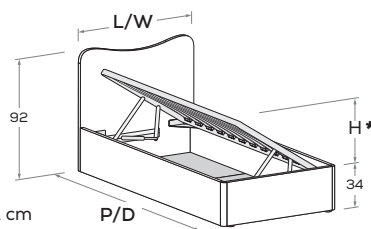

* H APERTURA per rete da 80: 31 cm
H APERTURA per rete da 90: 35 cm
OPENING H for 80 mattress base: 31 cm
OPENING H for 90 mattress base: 35 cm

RETE / MATERASSO MATT. BASE / MATTRESS	L/W	H	P/D
☐	☐	☐	☐
80 x 190 200	88	92	199 209
90 x 190 200	98	92	199 209

Le informazioni contenute nelle presenti schede tecniche sono indicative. Eventuali differenze con il listino in vigore non costituiscono motivo di contestazione.
The information given in this technical sheet are indicative. Any discrepancies with the price list currently in force cannot be cause for complaint.