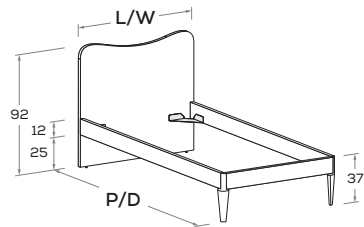

Bin R22

Letto attrezzabile con reti e cassetti estraibili H 24,2.

Bed can accommodate pull-out mattress bases and drawers 24,2 cm high.

Rete posizionabile a 3 altezze diverse (materasso a filo o incassato 6 o 2,5 cm).

Mattress base with 3 different height settings (mattress flush or recessed 6 or 2,5 cm).

RETE / MATERASSO MATT. BASE / MATTRESS		L/W	H	P/D
<input type="checkbox"/>	<input type="checkbox"/>	<input checked="" type="checkbox"/>		
80 x	190	88	92	199
	200			209
90 x	190	98	92	199
	200			209

Disponibile con ruote.
Available with wheels.

Bin R03

Rete posizionabile a 3 altezze diverse (materasso a filo o incassato 6 o 2,5 cm).

Mattress base with 3 different height settings (mattress flush or recessed 6 or 2,5 cm).