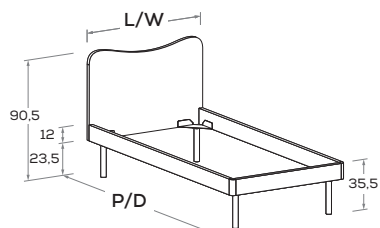

RETE / MATERASSO MATT. BASE / MATTRESS		L/W	H	P/D
☐	☐	☒		
80 x	190	88	90,5	199
	200			209
	220			229
90 x	190	98	90,5	199
	200			209
	220			229