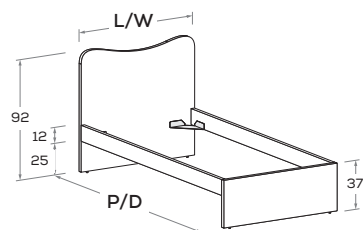

Bin R01

Letto attrezzabile con reti e cassetti estraibili H 33,2
Bed can accommodate pull-out mattress bases and drawers 33,2 cm high

Rete posizionabile a 3 altezze diverse (materasso a filo o incassato 6 o 2,5 cm).
Mattress base with 3 different height settings (mattress flush or recessed 6 or 2,5 cm).

RETE / MATERASSO MATT. BASE / MATTRESS	L/W	H	P/D
80 x 190 200	<input type="checkbox"/>	<input type="checkbox"/>	<input checked="" type="checkbox"/>
88	92	199	209
90 x 190 200	<input type="checkbox"/>	<input type="checkbox"/>	<input checked="" type="checkbox"/>
98	92	199	209

Disponibile con ruote.
Available with wheels.

Bin R21

Letto attrezzabile con reti e cassetti estraibili H 24,2
Bed can accommodate pull-out mattress bases and drawers 24,2 cm high

Rete posizionabile a 3 altezze diverse (materasso a filo o incassato 6 o 2,5 cm).
Mattress base with 3 different height settings (mattress flush or recessed 6 or 2,5 cm).