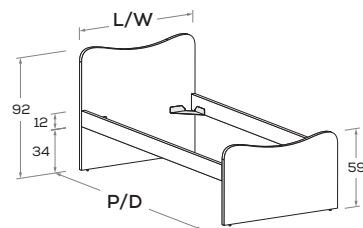

Disponibile con ruote.
Available with wheels.

Bin R21

Letto attrezzabile con reti e cassetti estraibili H 24,2
Bed can accommodate pull-out mattress bases and drawers 24,2 cm high

Rete posizionabile a 3 altezze diverse (materasso a filo o incassato 6 o 2,5 cm).
Mattress base with 3 different height settings (mattress flush or recessed 6 or 2,5 cm).

RETE / MATERASSO MATT. BASE / MATTRESS	L/W	H	P/D
80 x 190 200	<input type="checkbox"/>	<input type="checkbox"/>	<input checked="" type="checkbox"/>
88	92	199	209
90 x 190 200	<input type="checkbox"/>	<input type="checkbox"/>	<input checked="" type="checkbox"/>
98	92	199	209

Disponibile con ruote.
Available with wheels.

Bin R02

Letto attrezzabile con reti e cassetti estraibili H 33,2
Bed can accommodate pull-out mattress bases and drawers 33,2 cm high

Rete posizionabile a 3 altezze diverse (materasso a filo o incassato 6 o 2,5 cm).
Mattress base with 3 different height settings (mattress flush or recessed 6 or 2,5 cm).