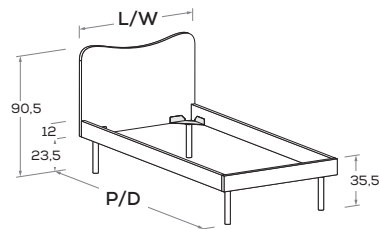

RETE / MATERASSO MATT. BASE / MATTRESS		L/W	H	P/D
☐	☐	☒		
80 x	190	88	90,5	199
	200			209
	220			229
90 x	190	98	90,5	199
	200			209
	220			229

Bin R04-S