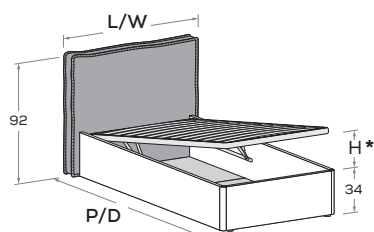

Hug R06

Sfoderabile.
Removable covers.

RETE / MATERASSO MATT. BASE / MATTRESS	L/W	H	P/D
80 x 190 200	98	90,5	206 216
90 x 190 200	108	90,5	206 216
100 x 190 200	128	90,5	206 216
120 x 190 200	138	90,5	206 216

Hug R09

Rete posizionabile a 2 altezze diverse (filo giroletto o più bassa di 10 cm).
Mattress base with 2 different height settings (base flush with bed surround or 10 cm below).

Sfoderabile.
Removable covers.

RETE / MATERASSO MATT. BASE / MATTRESS	L/W	H	P/D
80 x 190 200	98	92	206 216
90 x 190 200	108	92	206 216
100 x 190 200	128	92	206 216
120 x 190 200	138	92	206 216

Hug R28-S

Rete a doghe con telaio in metallo, dotato di meccanismo di sollevamento ammortizzato frontale.
Slatted base with metal frame, featuring soft-close front-lift mechanism.

* H APERTURA per rete da
190: 93 cm
H APERTURA per rete da
200: 107 cm
OPENING H for 190
mattress base: 93 cm
OPENING H for 200
mattress base: 107 cm

Testiera sfoderabile.
Headboard with removable cover.