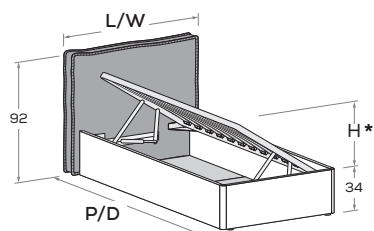

RETE / MATERASSO MATT. BASE / MATTRESS	L/W	H	P/D
80 x 190 200	98	92	206 216
90 x 190 200	108	92	206 216
120 x 190 200	138	92	206 216

Hug R29

Rete a doghe con telaio in metallo, dotato di meccanismo di sollevamento ammortizzato frontale.
Slatted base with metal frame, featuring soft-close front-lift mechanism.

* H APERTURA per rete da
190: 93 cm
H APERTURA per rete da
200: 107 cm
OPENING H for 190
mattress base: 93 cm
OPENING H for 200
mattress base: 107 cm

Sfoderabile.
Removable covers.

RETE / MATERASSO MATT. BASE / MATTRESS	L/W	H	P/D
80 x 190 200	98	92	206 216
90 x 190 200	108	92	206 216
120 x 190 200	138	92	206 216

Hug R38-S

Rete a doghe con telaio in metallo, dotato di meccanismo di sollevamento ammortizzato laterale
 Slatted base with metal frame, featuring soft-close side-lift mechanism

* H APERTURA per rete da
 80: 31 cm
 H APERTURA per rete da
 90: 35 cm
 OPENING H for 80
 mattress base: 31 cm
 OPENING H for 90
 mattress base: 35 cm