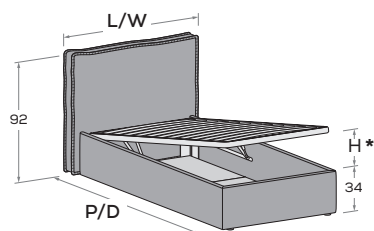

Hug R29

Rete a doghe con telaio in metallo, dotato di meccanismo di sollevamento ammortizzato frontale.
Slatted base with metal frame, featuring soft-close front-lift mechanism.

* H APERTURA per rete da
190: 93 cm
H APERTURA per rete da
200: 107 cm
OPENING H for 190
mattress base: 93 cm
OPENING H for 200
mattress base: 107 cm