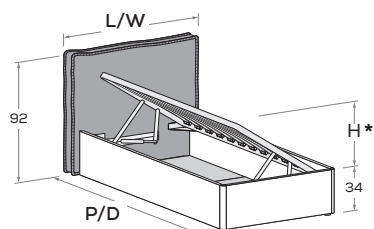

Hug R29

Rete a doghe con telaio in metallo, dotato di meccanismo di sollevamento ammortizzato frontale.
Slatted base with metal frame, featuring soft-close front-lift mechanism.

* H APERTURA per rete da
190: 93 cm
H APERTURA per rete da
200: 107 cm
OPENING H for 190
mattress base: 93 cm
OPENING H for 200
mattress base: 107 cm

Sfoderabile.
Removable covers.

| RETE / MATERASSO MATT. BASE / MATTRESS | | L/W | H | P/D |
|---|------------|-----|----|------------|
| 80 x | 190 200 | 98 | 92 | 206 216 |
| 90 x | 190 200 | 108 | 92 | 206 216 |
| 120 x | 190 200 | 138 | 92 | 206 216 |

Hug R38-S

Rete a doghe con telaio in metallo, dotato di meccanismo di sollevamento ammortizzato laterale.
Slatted base with metal frame, featuring soft-close side-lift mechanism

* H APERTURA per rete da
80: 31 cm
H APERTURA per rete da
90: 35 cm
OPENING H for 80
mattress base: 31 cm
OPENING H for 90
mattress base: 35 cm