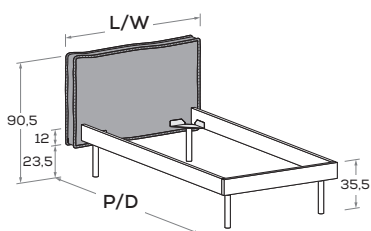

Testiera sfoderabile.
Headboard with removable cover.

RETE / MATERASSO MATT. BASE / MATTRESS		L/W	H	P/D
80 x 200	190	☐	☐	☒
	220	98	90,5	206
	220			216
90 x 200	190	☐	☐	☒
	220	108	90,5	206
	220			216
100 x 200	190	☐	☐	☒
	220	128	90,5	206
	220			216
120 x 200	190	☐	☐	☒
	220	138	90,5	206
	220			216

Hug R04-S