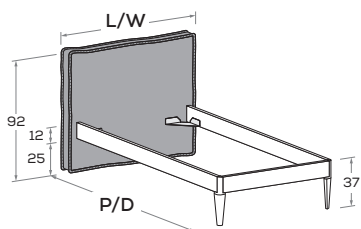

Sfoderabile.
Removable covers.

* Gambe DOTS disponibili solo per rete L. 90 cm e L. 120 cm.
DOTS legs available for 90cm- and 120cm-wide mattress base only.

Roll Di serie Standard	LABY	CACTUS	DOTS*	WILL	WOODY	LOLLY
------------------------------	------	--------	-------	------	-------	-------

Hug R03

Rete posizionabile a 3 altezze diverse (materasso a filo o incassato 6 o 2,5 cm).
Mattress base with 3 different height settings (mattress flush or recessed 6 or 2.5 cm).

Testiera sfoderabile.
Headboard with removable cover.