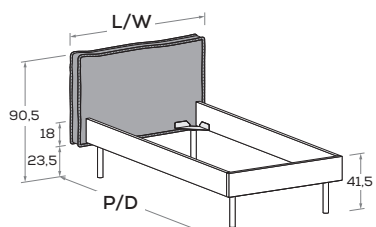

Hug R06

Sfoderabile.
Removable covers.

| RETE / MATERASSO MATT. BASE / MATTRESS | | L/W | H | P/D |
|---|------------|-----|------|------------|
| 80 x | 190 200 | 98 | 90,5 | 206 216 |
| 90 x | 190 200 | 108 | 90,5 | 206 216 |
| 100 x | 190 200 | 128 | 90,5 | 206 216 |
| 120 x | 190 200 | 138 | 90,5 | 206 216 |
| 140 x | 190 200 | 158 | 90,5 | 206 216 |

Hug R11

Rete posizionabile a 2 altezze diverse (materasso incassato 12 o 8,5 cm).
Mattress base with 2 different height settings (mattress recessed 12 or 8,5 cm).

Testiera sfoderabile.
Headboard with removable cover.