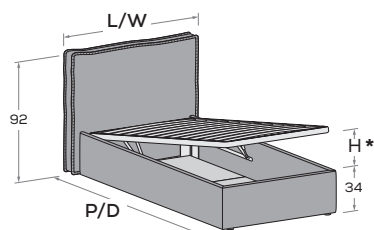

RETE / MATERASSO MATT. BASE / MATTRESS	L/W	H	P/D
80 x 190 200	98	92	206 216
90 x 190 200	108	92	206 216
100 x 190 200	128	92	206 216
120 x 190 200	138	92	206 216

Hug R28-S

Rete a doghe con telaio in metallo, dotato di meccanismo di sollevamento ammortizzato frontale.
Slatted base with metal frame, featuring soft-close front-lift mechanism.

* H APERTURA per rete da
190: 93 cm
H APERTURA per rete da
200: 107 cm
OPENING H for 190
mattress base: 93 cm
OPENING H for 200
mattress base: 107 cm

Testiera sfoderabile.
Headboard with removable cover.

RETE / MATERASSO MATT. BASE / MATTRESS	L/W	H	P/D
80 x 190 200	98	92	206 216
90 x 190 200	108	92	206 216
120 x 190 200	138	92	206 216

Hug R29

Rete a doghe con telaio in metallo, dotato di meccanismo di sollevamento ammortizzato frontale.
Slatted base with metal frame, featuring soft-close front-lift mechanism.

* H APERTURA per rete da
190: 93 cm
H APERTURA per rete da
200: 107 cm
OPENING H for 190
mattress base: 93 cm
OPENING H for 200
mattress base: 107 cm

Sfoderabile.
Removable covers.

RETE / MATERASSO MATT. BASE / MATTRESS	L/W	H	P/D
80 x 190 200	98	92	206 216
90 x 190 200	108	92	206 216
120 x 190 200	138	92	206 216