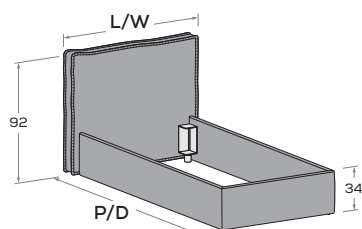

Hug R06

Sfoderabile.
Removable covers.

RETE / MATERASSO MATT. BASE / MATTRESS	L/W	H	P/D
80 x 190 200	98	90,5	206 216
90 x 190 200	108	90,5	206 216
100 x 190 200	128	90,5	206 216
120 x 190 200	138	90,5	206 216

Hug R09

Rete posizionabile a 2 altezze diverse (filo giroletto o più bassa di 10 cm).
Mattress base with 2 different height settings (base flush with bed surround or 10 cm below).

Sfoderabile.
Removable covers.

RETE / MATERASSO MATT. BASE / MATTRESS	L/W	H	P/D
80 x 190 200	98	92	206 216
90 x 190 200	108	92	206 216
100 x 190 200	128	92	206 216
120 x 190 200	138	92	206 216

Hug R28-S

Rete a doghe con telaio in metallo, dotato di meccanismo di sollevamento ammortizzato frontale.
Slatted base with metal frame, featuring soft-close front-lift mechanism.

* H APERTURA per rete da
190: 93 cm
H APERTURA per rete da
200: 107 cm
OPENING H for 190
mattress base: 93 cm
OPENING H for 200
mattress base: 107 cm

Testiera sfoderabile.
Headboard with removable cover.