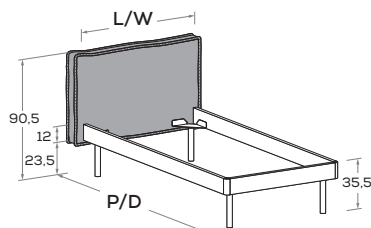

Testiera sfoderabile.
Headboard with removable cover.

RETE / MATERASSO MATT. BASE / MATTRESS		L/W	H	P/D
80 x 200	190	☐	☐	☒
	220	98	90,5	206
	220			216
90 x 200	190	☐	☐	☒
	220	108	90,5	206
	220			216
100 x 200	190	☐	☐	☒
	220	128	90,5	206
	220			216
120 x 200	190	☐	☐	☒
	220	138	90,5	206
	220			216

Le informazioni contenute nelle presenti schede tecniche sono indicative. Eventuali differenze con il listino in vigore non costituiscono motivo di contestazione.
The information given in this technical sheet are indicative. Any discrepancies with the price list currently in force cannot be cause for complaint.