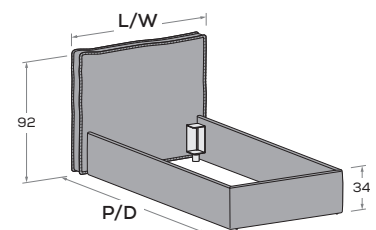

Hug R06

Sfoderabile.
Removable covers.

| RETE / MATERASSO MATT. BASE / MATTRESS | | L/W | H | P/D |
|---|------------|-----|------|------------|
| 80 x | 190 200 | 98 | 90,5 | 206 216 |
| 90 x | 190 200 | 108 | 90,5 | 206 216 |
| 100 x | 190 200 | 128 | 90,5 | 206 216 |
| 120 x | 190 200 | 138 | 90,5 | 206 216 |
| 140 x | 190 200 | 158 | 90,5 | 206 216 |

Hug R11

Rete posizionabile a 2 altezze diverse (materasso incassato 12 o 8,5 cm).
Mattress base with 2 different height settings (mattress recessed 12 or 8,5 cm).

Testiera sfoderabile.
Headboard with removable cover.

| RETE / MATERASSO MATT. BASE / MATTRESS | | L/W | H | P/D |
|---|-----|-----|------|-----|
| 90 x | 200 | 108 | 90,5 | 216 |
| 100 x | 200 | 128 | 90,5 | 216 |
| 120 x | 200 | 138 | 90,5 | 216 |
| 140 x | 200 | 158 | 90,5 | 216 |

Hug R09

Rete posizionabile a 2 altezze diverse (filo giroletto o più bassa di 10 cm).
Mattress base with 2 different height settings (base flush with bed surround or 10 cm below).

Sfoderabile.
Removable covers.