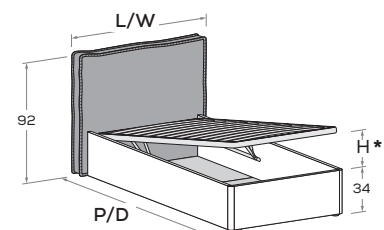

* H APERTURA per rete da
190: 93 cm
H APERTURA per rete da
200: 107 cm
OPENING H for 190
mattress base: 93 cm
OPENING H for 200
mattress base: 107 cm

Testiera sfoderabile.
Headboard with removable cover.

RETE / MATERASSO MATT. BASE / MATTRESS		L/W	H	P/D
80 x	190 200	98	92	206 216
90 x	190 200	108	92	206 216
120 x	190 200	138	92	206 216

Le informazioni contenute nelle presenti schede tecniche sono indicative. Eventuali differenze con il listino in vigore non costituiscono motivo di contestazione.
The information given in this technical sheet are indicative. Any discrepancies with the price list currently in force cannot be cause for complaint.