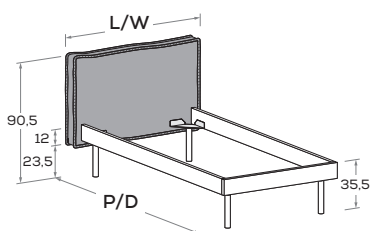

Testiera sfoderabile.
Headboard with removable cover.

RETE / MATERASSO MATT. BASE / MATTRESS		L/W	H	P/D
80 x 200	190	☐	☐	206
	220	☐	☐	216
	220	☐	☒	236
90 x 200	190	☐	☐	206
	220	☐	☐	216
	220	☐	☒	236
100 x 200	190	☐	☐	206
	220	☐	☐	216
	220	☐	☒	236
120 x 200	190	☐	☐	206
	220	☐	☐	216
	220	☐	☒	236

Hug R04-S