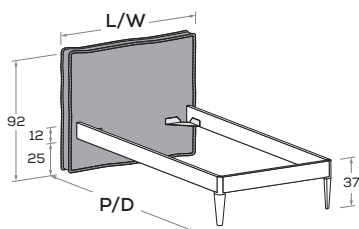

Sfoderabile.
Removable covers.

* Gambe DOTS disponibili solo per rete L. 90 cm e L. 120 cm.
DOTS legs available for 90cm- and 120cm-wide mattress base only.

| | | | | | | |
|------------------------------|------|--------|-------|------|-------|-------|
| Roll Di serie Standard | LABY | CACTUS | DOTS* | WILL | WOODY | LOLLY |
|------------------------------|------|--------|-------|------|-------|-------|

Hug R03

Rete posizionabile a 3 altezze diverse (materasso a filo o incassato 6 o 2,5 cm).
Mattress base with 3 different height settings (mattress flush or recessed 6 or 2,5 cm).

Testiera sfoderabile.
Headboard with removable cover.