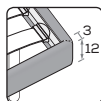

Hug R06

Sfoderabile.
Removable covers.

RETE / MATERASSO MATT. BASE / MATTRESS		L/W	H	P/D
80 x	190 200	98	90,5	206 216
90 x	190 200	108	90,5	206 216
100 x	190 200	128	90,5	206 216
120 x	190 200	138	90,5	206 216
140 x	190 200	158	90,5	206 216

Hug R11

Rete posizionabile a 2 altezze diverse (materasso incassato 12 o 8,5 cm).
Mattress base with 2 different height settings (mattress recessed 12 or 8,5 cm).