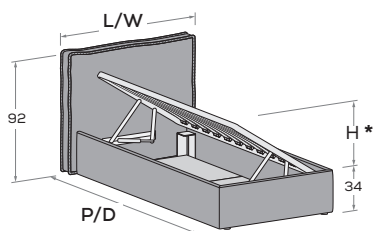

Hug R38-S

Rete a doghe con telaio in metallo, dotato di meccanismo di sollevamento ammortizzato laterale.
Slatted base with metal frame, featuring soft-close side-lift mechanism

* H APERTURA per rete da
80: 31 cm
H APERTURA per rete da
90: 35 cm
OPENING H for 80
mattress base: 31 cm
OPENING H for 90
mattress base: 35 cm

Testiera sfoderabile.
Headboard with removable cover.

| RETE / MATERASSO MATT. BASE / MATTRESS | | L/W | H | P/D |
|---|------------|-----|----|------------|
| 80 x | 190 200 | 98 | 92 | 206 216 |
| 90 x | 190 200 | 108 | 92 | 206 216 |

Hug R39

Rete a doghe con telaio in metallo, dotato di meccanismo di sollevamento ammortizzato frontale.
Slatted base with metal frame, featuring soft-close front-lift mechanism.

* H APERTURA per rete da
80: 31 cm
H APERTURA per rete da
90: 35 cm
OPENING H for 80
mattress base: 31 cm
OPENING H for 90
mattress base: 35 cm