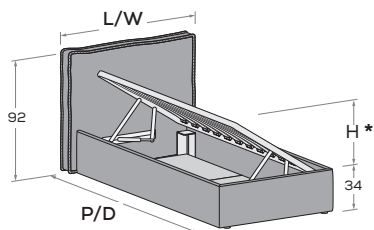

Hug R38-S

Rete a doghe con telaio in metallo, dotato di meccanismo di sollevamento ammortizzato laterale
 Slatted base with metal frame, featuring soft-close side-lift mechanism

* H APERTURA per rete da
 80: 31 cm
 H APERTURA per rete da
 90: 35 cm
 OPENING H for 80
 mattress base: 31 cm
 OPENING H for 90
 mattress base: 35 cm

Testiera sfoderabile.
 Headboard with removable cover.

RETE / MATERASSO MATT. BASE / MATTRESS		L/W	H	P/D
80 x	190	98	92	206
	200			216
90 x	190	108	92	206
	200			216

Hug R39

Rete a doghe con telaio in metallo, dotato di meccanismo di sollevamento ammortizzato frontale.
 Slatted base with metal frame, featuring soft-close front-lift mechanism.

* H APERTURA per rete da
 80: 31 cm
 H APERTURA per rete da
 90: 35 cm
 OPENING H for 80
 mattress base: 31 cm
 OPENING H for 90
 mattress base: 35 cm

Sfoderabile.
 Removable covers.

RETE / MATERASSO MATT. BASE / MATTRESS		L/W	H	P/D
80 x	190	98	92	206
	200			216
90 x	190	108	92	206
	200			216