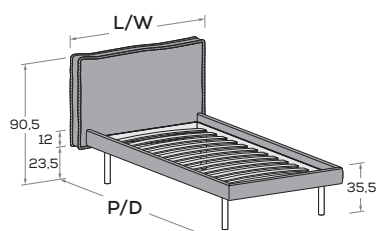

Hug R06

Sfoderabile.
Removable covers.

RETE / MATERASSO MATT. BASE / MATTRESS	L/W	H	P/D
80 x 190 200	98	90,5	206 216
90 x 190 200	108	90,5	206 216
100 x 190 200	128	90,5	206 216
120 x 190 200	138	90,5	206 216

Hug R09

Rete posizionabile a 2 altezze diverse (filo giroletto o più bassa di 10 cm).
Mattress base with 2 different height settings (base flush with bed surround or 10 cm below).