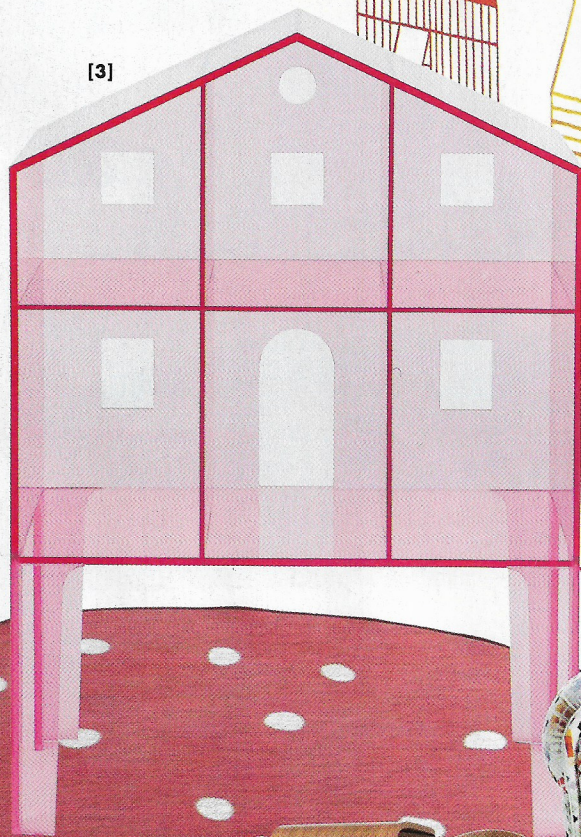

1. Una volpe da parete, Mask. Un'idea di Benedetta Mori Ubaldini per Magis. magisdesign.com
2. Capanne stilizzate sulla carta da parati Les Cabanes Carrousel di Nigel Peake per Hermès. homefabricshermes.com
3. In rosa, Villa di Fabio Novembre per Kartell. Ancora un prototipo ma presto nelle stanze delle piccole design addicts. kartell.com
4. La mitica Vanity Fair in versione mini. Un progetto che sostiene il Farm Children's Museum di Favara. poltronafrau.com
5. In legno di ciliegio l'Elephant Eames di Vitra. vitra.com
6. Si chiama Mushroom il tappeto di Nidi, diam. cm 130. nidi.it

[3]