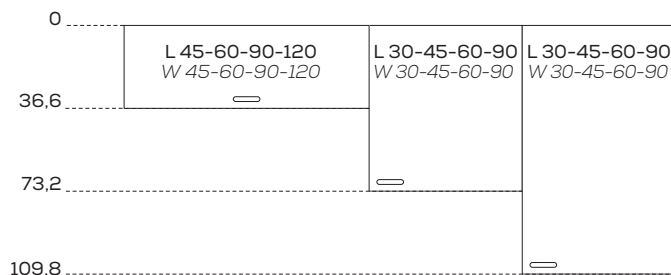

**TABELLA PORTATA
MASSIMA PENSILI**

WALL UNIT LOAD
CAPACITY TABLE

	H 36,6	H 73,2	H 109,8
L 45 W	15 kg	20 kg	30 kg
L 60 W	15 kg	20 kg	30 kg
L 90 W	15 kg	25 kg	35 kg
L 120 W	20 kg	---	---

ALTEZZE
HEIGHTS

LARGHEZZE - PROFONDITÀ
WIDTHS - DEPTH