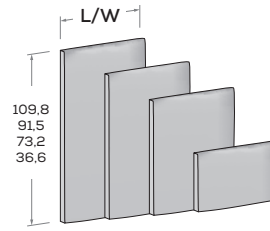

Sp. 2,7 cm.
2,7cm thick.

misure L. x H. x P. cm
dimensions W cm
60/90/120 x 36,6/73,2/91,5/109,8 cm

Boiserie BECKY imbottita

Padded BECKY wall panelling

Sp. 2,7 cm.
2,7cm thick.

misure L. x H. x P. cm
dimensions W cm
60/90/120 x 36,6/73,2/91,5/109,8 cm

Sfoderabile.
Removable covers.
NB: Non sono possibili riduzioni a misura.
NB: No reductions can be made.

Tavolino LABY 1

LABY 1 side table

Piano sp. 3 cm, con gamba LABY H 33 cm e fissaggio a pannello.
3cm-thick top, with LABY 33cm-high leg and mounting on panel.

misure L. x H. x P. cm
dimensions W x H x D cm
40 x 36 x 40 cm

Tavolino LABY 2

LABY 2 side table

Piano sp. 3 cm, con gamba LABY H 33 cm e fissaggio a pannello.
3cm-thick top, with LABY 33cm-high leg and mounting on panel.

misure L. x H. x P. cm
dimensions W x H x D cm
40 x 36 x 40 cm

Comodino sospeso BECKY 1

BECKY 1 suspended bedside table

Sp. 1,2 cm. Per fissaggio a pannello.
1,2 cm thick. For mounting on panel.

misure L. x H. x P. cm
dimensions W x H x D cm
40,7 x 20 x 25 cm