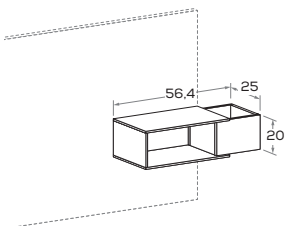

misure L. x H. x P. cm
dimensions W x H x D cm
40 x 36 x 40 cm

Tavolino LABY 2

LABY 2 side table

Piano sp. 3 cm, con gamba LABY H 33 cm e fissaggio a pannello.
3cm-thick top, with LABY 33cm-high leg and mounting on panel.

misure L. x H. x P. cm
dimensions W x H x D cm
40 x 36 x 40 cm

Comodino sospeso BECKY 1

BECKY 1 suspended bedside table

Sp. 1,2 cm. Per fissaggio a pannello.
1,2 cm thick. For mounting on panel.

misure L. x H. x P. cm
dimensions W x H x D cm
40,7 x 20 x 25 cm

Disegno in versione DX
Drawn in RH version

Comodino sospeso BECKY 2

BECKY 2 suspended bedside table

Sp. 1,2 cm. Per fissaggio a pannello.
1,2 cm thick. For mounting on panel.

misure L. x H. x P. cm
dimensions W x H x D cm
40,7 x 20 x 25 cm

Comodino sospeso con contenitore BECKY 3

BECKY 3 suspended bedside table with storage unit

Sp. 1,2 cm. Per fissaggio a pannello.
1,2 cm thick. For mounting on panel.

misure L. x H. x P. cm
dimensions W x H x D cm
40,7 x 20 x 25 cm