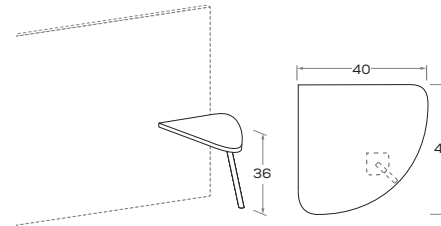

Sp. 2,7 cm.
2,7cm thick.

misure L. x H. x P. cm
dimensions W cm
60/90/120 x 36,6/73,2/91,5/109,8 cm

Boiserie BECKY imbottita

Padded BECKY wall panelling

Sp. 2,7 cm.
2,7cm thick.

misure L. x H. x P. cm
dimensions W cm
60/90/120 x 36,6/73,2/91,5/109,8 cm

Sfoderabile.
Removable covers.
NB: Non sono possibili riduzioni a misura.
NB: No reductions can be made.

Tavolino LABY 1

LABY 1 side table

Piano sp. 3 cm, con gamba LABY H 33 cm e fissaggio a pannello.
3cm-thick top, with LABY 33cm-high leg and mounting on panel.

misure L. x H. x P. cm
dimensions W x H x D cm
40 x 36 x 40 cm

Tavolino LABY 2

LABY 2 side table

Piano sp. 3 cm, con gamba LABY H 33 cm e fissaggio a pannello.
3cm-thick top, with LABY 33cm-high leg and mounting on panel.

misure L. x H. x P. cm
dimensions W x H x D cm
40 x 36 x 40 cm

Comodino sospeso BECKY 1

BECKY 1 suspended bedside table

Sp. 1,2 cm. Per fissaggio a pannello.
1,2 cm thick. For mounting on panel.

misure L. x H. x P. cm
dimensions W x H x D cm
40,7 x 20 x 25 cm