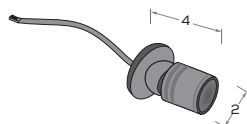

Disegno in versione DX
Drawn in RH version

Comodino sospeso BECKY 2

BECKY 2 suspended bedside table

Sp. 1,2 cm. Per fissaggio a pannello.
1,2 cm thick. For mounting on panel.

misure L. x H. x P. cm
dimensions W x H x D cm
40,7 x 20 x 25 cm

Comodino sospeso con contenitore BECKY 3

BECKY 3 suspended bedside table with storage unit

Sp. 1,2 cm. Per fissaggio a pannello.
1,2 cm thick. For mounting on panel.

misure L. x H. x P. cm
dimensions W x H x D cm
40,7 x 20 x 25 cm

Disegno in versione DX
Drawn in RH version

LED direzionale con interruttore touch (dimmerabile)

Directional LED with touch-sensitive ON/OFF control (with dimmer feature)

In metallo.
Metal.
Luce warm white.
Warm white light.