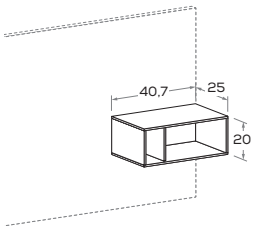

Sp. 2,7 cm.
2,7cm thick.

misure L. x H. x P. cm
dimensions W cm
60/90/120 x 36,6/73,2/91,5/109,8 cm

Boiserie BECKY imbottita

Padded BECKY wall panelling

Sp. 2,7 cm.
2,7cm thick.

misure L. x H. x P. cm
dimensions W cm
60/90/120 x 36,6/73,2/91,5/109,8 cm

Sfoderabile.
Removable covers.
NB: Non sono possibili riduzioni a misura.
NB: No reductions can be made.

Tavolino LABY 1

LABY 1 side table

Piano sp. 3 cm, con gamba LABY H 33 cm e fissaggio a pannello.
3cm-thick top, with LABY 33cm-high leg and mounting on panel.

misure L. x H. x P. cm
dimensions W x H x D cm
40 x 36 x 40 cm

Tavolino LABY 2

LABY 2 side table

Piano sp. 3 cm, con gamba LABY H 33 cm e fissaggio a pannello.
3cm-thick top, with LABY 33cm-high leg and mounting on panel.

misure L. x H. x P. cm
dimensions W x H x D cm
40 x 36 x 40 cm

Comodino sospeso BECKY 1

BECKY 1 suspended bedside table

Sp. 1,2 cm. Per fissaggio a pannello.
1,2 cm thick. For mounting on panel.

misure L. x H. x P. cm
dimensions W x H x D cm
40,7 x 20 x 25 cm