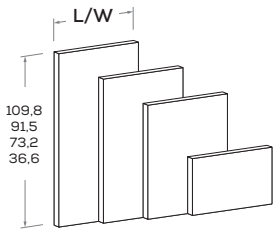

Boiserie BECKY

BECKY wall panelling

Pannello in nobilitato sp. 2,2 cm.

2,2cm-thick foil-wrapped panel.

Esempi di composizione

Examples of configuration

Boiserie BECKY

BECKY wall panelling

Sp. 2,7 cm.
2,7cm thick.

misure L. x H. x P. cm
dimensions W cm
60/90/120 x 36,6/73,2/91,5/109,8 cm

Boiserie BECKY imbottita

Padded BECKY wall panelling

Sp. 2,7 cm.
2,7cm thick.

misure L. x H. x P. cm
dimensions W cm
60/90/120 x 36,6/73,2/91,5/109,8 cm

misure L. x H. x P. cm
dimensions W x H x D cm
40 x 36 x 40 cm

Tavolino LABY 2

LABY 2 side table

Piano sp. 3 cm, con gamba LABY H 33 cm e fissaggio a pannello.
3cm-thick top, with LABY 33cm-high leg and mounting on panel.

misure L. x H. x P. cm
dimensions W x H x D cm
40 x 36 x 40 cm

Comodino sospeso BECKY 1

BECKY 1 suspended bedside table

Sp. 1,2 cm. Per fissaggio a pannello.
1,2 cm thick. For mounting on panel.

misure L. x H. x P. cm
dimensions W x H x D cm
40,7 x 20 x 25 cm