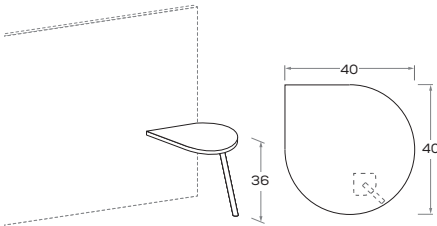

Sp. 2,7 cm.
2,7cm thick.

misure L. x H. x P. cm
dimensions W cm
60/90/120 x 36,6/73,2/91,5/109,8 cm

Boiserie BECKY imbottita

Padded BECKY wall panelling

Sp. 2,7 cm.
2,7cm thick.

misure L. x H. x P. cm
dimensions W cm
60/90/120 x 36,6/73,2/91,5/109,8 cm

Sfoderabile.
Removable covers.
NB: Non sono possibili riduzioni a misura.
NB: No reductions can be made.

Tavolino LABY 1

LABY 1 side table

Piano sp. 3 cm, con gamba LABY H 33 cm e fissaggio a pannello.
3cm-thick top, with LABY 33cm-high leg and mounting on panel.

misure L. x H. x P. cm
dimensions W x H x D cm
40 x 36 x 40 cm

Tavolino LABY 2

LABY 2 side table

Piano sp. 3 cm, con gamba LABY H 33 cm e fissaggio a pannello.
3cm-thick top, with LABY 33cm-high leg and mounting on panel.

misure L. x H. x P. cm
dimensions W x H x D cm
40 x 36 x 40 cm

Comodino sospeso BECKY 1

BECKY 1 suspended bedside table

Sp. 1,2 cm. Per fissaggio a pannello.
1,2 cm thick. For mounting on panel.

misure L. x H. x P. cm
dimensions W x H x D cm
40,7 x 20 x 25 cm