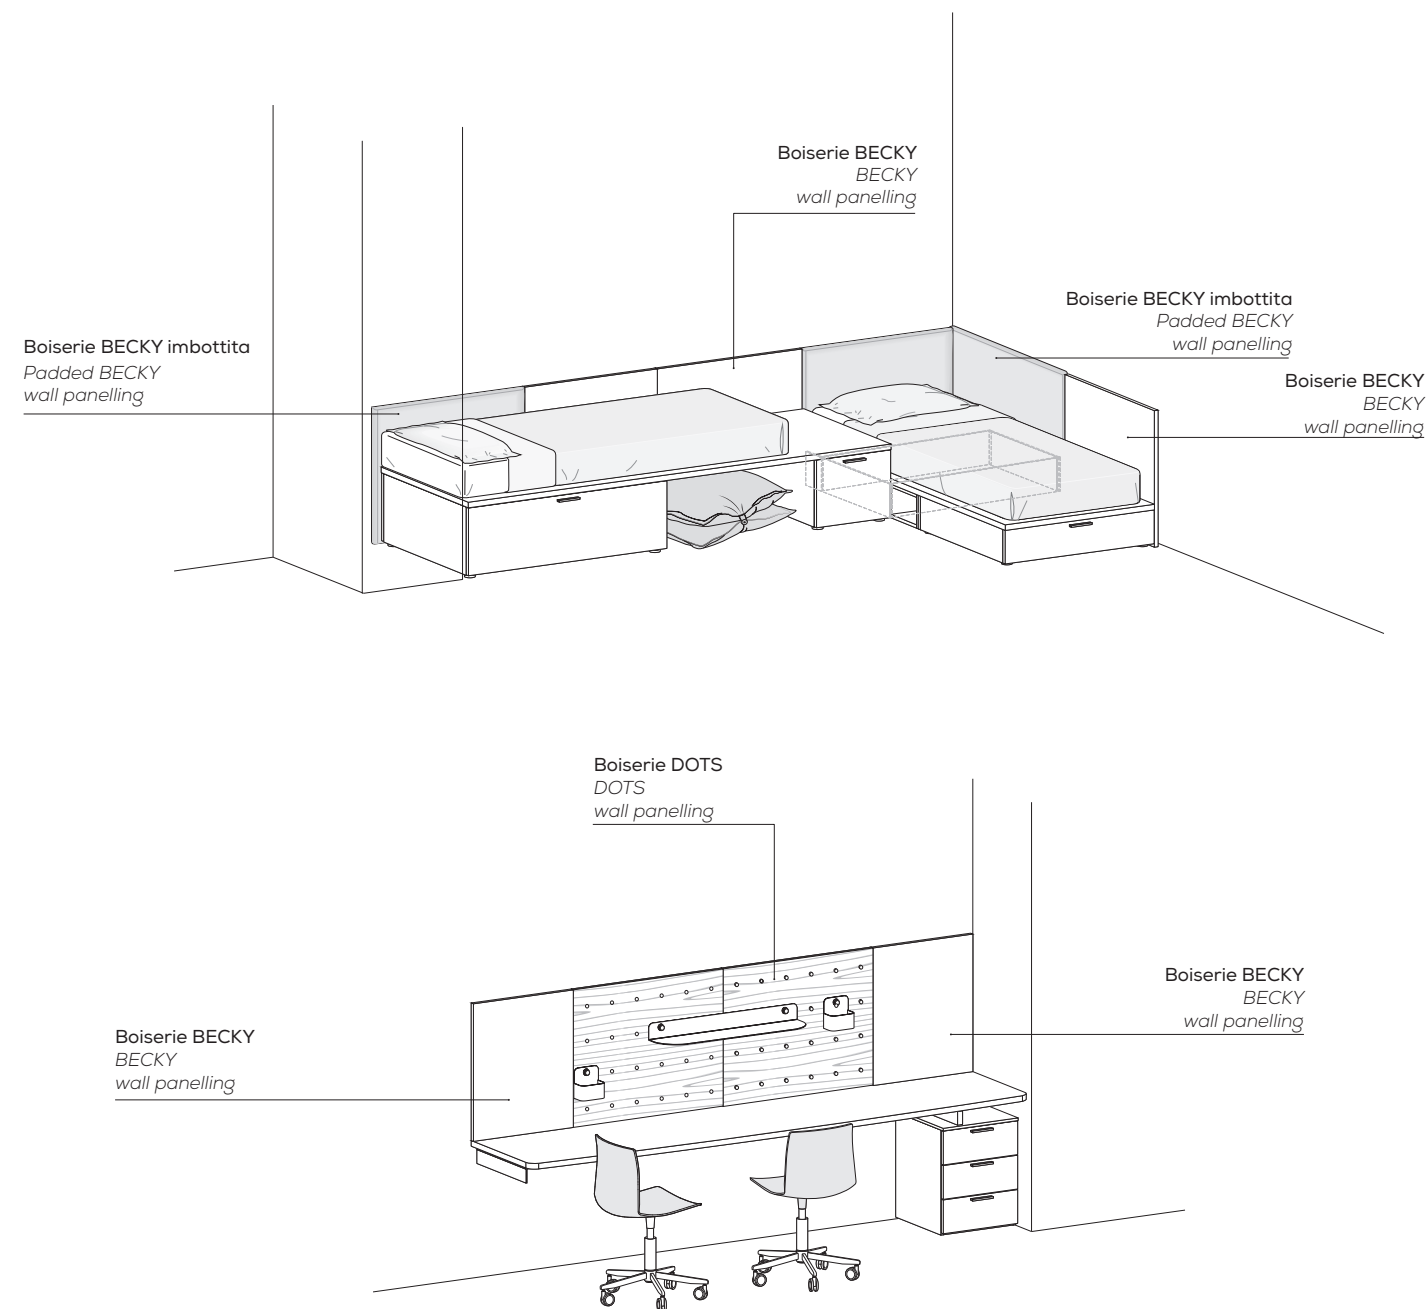

Boiserie BECKY

BECKY wall panelling

Pannello in nobilitato sp. 2,2 cm.

2,2cm-thick foil-wrapped panel.

Esempi di composizione

Examples of configuration