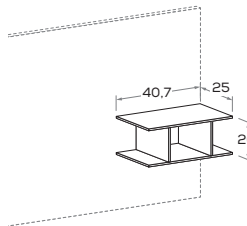

Sp. 2,7 cm.
2,7cm thick.

misure L. x H. x P. cm
dimensions W cm
60/90/120 x 36,6/73,2/91,5/109,8 cm

Boiserie BECKY imbottita

Padded BECKY wall panelling

Sp. 2,7 cm.
2,7cm thick.

misure L. x H. x P. cm
dimensions W cm
60/90/120 x 36,6/73,2/91,5/109,8 cm

misure L. x H. x P. cm
dimensions W x H x D cm
40 x 36 x 40 cm

Tavolino LABY 2

LABY 2 side table

Piano sp. 3 cm, con gamba LABY H 33 cm e fissaggio a pannello.
3cm-thick top, with LABY 33cm-high leg and mounting on panel.

misure L. x H. x P. cm
dimensions W x H x D cm
40 x 36 x 40 cm

Comodino sospeso BECKY 1

BECKY 1 suspended bedside table

Sp. 1,2 cm. Per fissaggio a pannello.
1,2 cm thick. For mounting on panel.

misure L. x H. x P. cm
dimensions W x H x D cm
40,7 x 20 x 25 cm

Disegno in versione DX
Drawn in RH version

Comodino sospeso BECKY 2

BECKY 2 suspended bedside table

Sp. 1,2 cm. Per fissaggio a pannello.
1,2 cm thick. For mounting on panel.

misure L. x H. x P. cm
dimensions W x H x D cm
40,7 x 20 x 25 cm