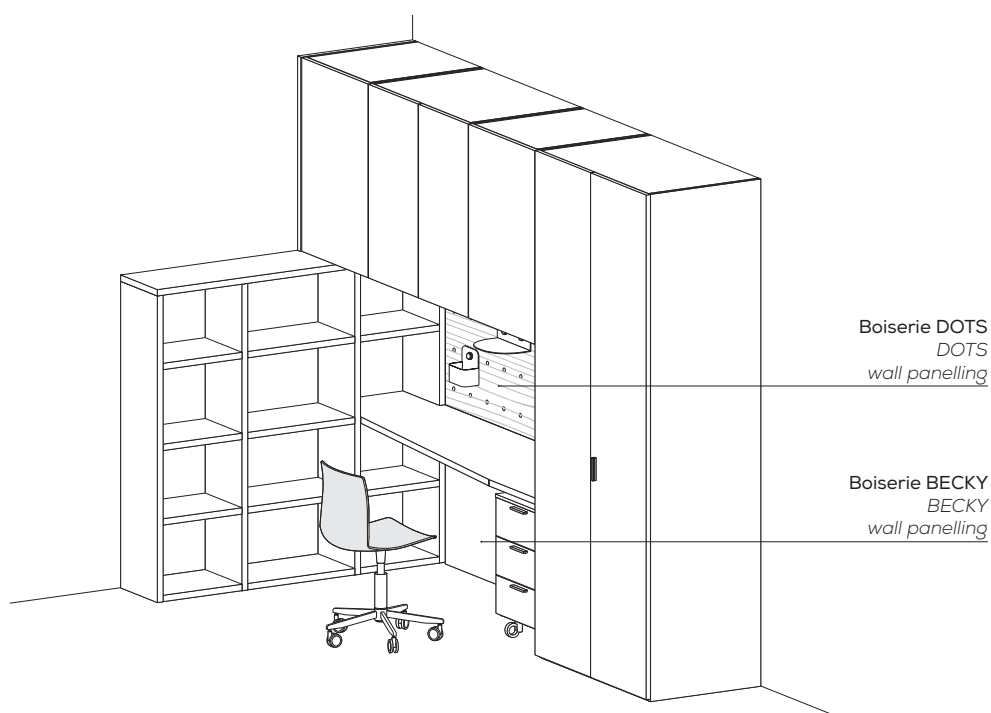

Pannello in multistrato sp. 2,2 cm.

Plywood panel 2,2 cm thick.

Esempi di composizione

Examples of configuration

Pannelli DOTS

DOTS panels

Prof. 2,7 cm.
2,7cm deep.

Mensole DOTS

DOTS shelves

Comprehensive di attaccaglie per pannelli DOTS.

Include hanging brackets for DOTS panels.

misure L. x H. x P. cm
dimensions W x H x D cm
29,7/44,7/59,7/89,7 x 9 x 18,3 cm

Porta oggetti DOTS

DOTS tidy trays

Comprehensive di attaccaglie per pannelli DOTS.

Include hanging brackets for DOTS panels.

misure L. x H. x P. cm
dimensions W x H x D cm
14,7/29,7 x 9 x 18,3 cm

Gancio DOTS

DOTS hook

Comprehensive di attaccaglie per pannelli DOTS.

misure L. x H. x P. cm
dimensions W x H x D cm
32,3 x 45,6 x 18,3 cm