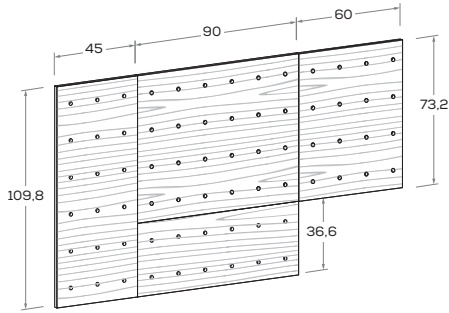

Pannello in multistrato sp. 2,2 cm.

Plywood panel 2,2 cm thick.

Esempi di composizione

Examples of configuration

Pannelli DOTS

DOTS panels

Prof. 2,7 cm.
2,7cm deep.

Mensole DOTS

DOTS shelves

Comprehensive di attaccaglie per pannelli DOTS.

Include hanging brackets for DOTS panels.

misure L. x H. x P. cm
dimensions W x H x D cm
29,7/44,7/59,7/89,7 x 9 x 18,3 cm

Porta oggetti DOTS

DOTS tidy trays

Comprehensive di attaccaglie per pannelli DOTS.

Include hanging brackets for DOTS panels.

misure L. x H. x P. cm
dimensions W x H x D cm
14,7/29,7 x 9 x 18,3 cm

Gancio DOTS

DOTS hook

Comprehensive di attaccaglie per pannelli DOTS.

misure L. x H. x P. cm
dimensions W x H x D cm
32,3 x 45,6 x 18,3 cm