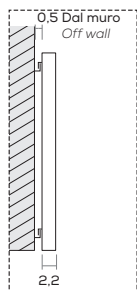

Pannello in multistrato sp. 2,2 cm.

Plywood panel 2,2 cm thick.

Esempi di composizione

Examples of configuration

Pannelli DOTS

DOTS panels

Prof. 2,7 cm.
2,7cm deep.

Mensole DOTS

DOTS shelves

Comprehensive di attaccaglie per pannelli DOTS.

Include hanging brackets for DOTS panels.

misure L. x H. x P. cm
dimensions W x H x D cm
29,7/44,7/59,7/89,7 x 9 x 18,3 cm

Porta oggetti DOTS

DOTS tidy trays

Comprehensive di attaccaglie per pannelli DOTS.

Include hanging brackets for DOTS panels.

misure L. x H. x P. cm
dimensions W x H x D cm
14,7/29,7 x 9 x 18,3 cm

Gancio DOTS

DOTS hook

Comprehensive di attaccaglie per pannelli DOTS.

misure L. x H. x P. cm
dimensions W x H x D cm
32,3 x 45,6 x 18,3 cm