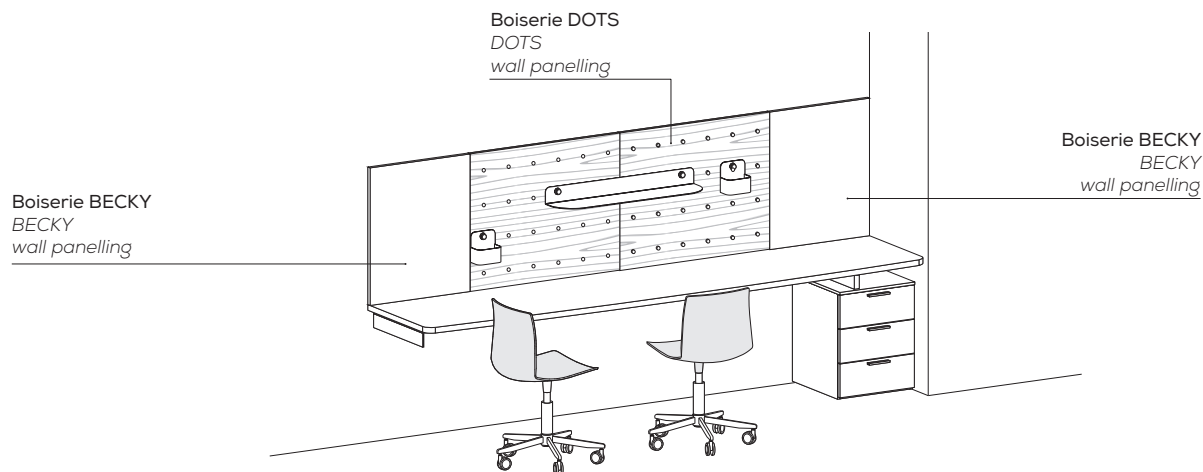

Pannello in multistrato sp. 2,2 cm.

Plywood panel 2,2 cm thick.

Esempi di composizione

Examples of configuration

Pannelli DOTS

DOTS panels

Prof. 2,7 cm.
2,7cm deep.

Mensole DOTS

DOTS shelves

Comprehensive di attaccaglie per pannelli DOTS.

Include hanging brackets for DOTS panels.

misure L. x H. x P. cm
dimensions W x H x D cm
29,7/44,7/59,7/89,7 x 9 x 18,3 cm

Porta oggetti DOTS

DOTS tidy trays

Comprehensive di attaccaglie per pannelli DOTS.

Include hanging brackets for DOTS panels.

misure L. x H. x P. cm
dimensions W x H x D cm
14,7/29,7 x 9 x 18,3 cm

Gancio DOTS

DOTS hook

Comprehensive di attaccaglie per pannelli DOTS.

misure L. x H. x P. cm
dimensions W x H x D cm
32,3 x 45,6 x 18,3 cm