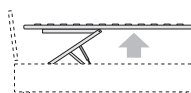

### Roller senza rete

Roller with no mattress base

Rete posizionabile su 2 altezze.  
Mattress base with 2 height settings.

Non sono possibili riduzioni.  
NO reduction in size can be made.

RETE / MATERASSO MATT. BASE / MATTRESS	L/W	LT/WH	H	P/D
	<input type="checkbox"/>	<input type="checkbox"/>	<input type="checkbox"/>	<input type="checkbox"/>
120 x 190 200	138	148	94	218 228
160 x 190 200	178	188	94	218 228

### Roller con rete alzante

Roller with lift-up mattress base

Rete a doghe con telaio in metallo, dotato di meccanismo standard di sollevamento ammortizzato frontale.  
Slatted base with metal frame, featuring soft-close front-lift mechanism.

\* H APERTURA per rete da 190: 93 cm  
H APERTURA per rete da 200: 107 cm  
OPENING H for 190 mattress base: 93 cm  
OPENING H for 200 mattress base: 107 cm

Non sono possibili riduzioni.  
NO reduction in size can be made.