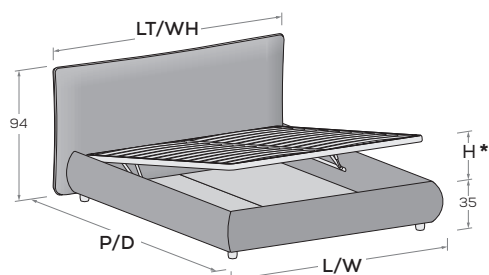

### Roller senza rete

Roller with no mattress base

Rete posizionabile su 2 altezze.  
Mattress base with 2 height settings.

Non sono possibili riduzioni.  
NO reduction in size can be made.

RETE / MATERASSO MATT. BASE / MATTRESS	L/W	LT/WH	H	P/D
	<input type="checkbox"/>	<input type="checkbox"/>	<input type="checkbox"/>	<input type="checkbox"/>
120 x 190 200	138	148	94	218 228
160 x 190 200	178	188	94	218 228

### Roller con rete alzante

Roller with lift-up mattress base

Rete a doghe con telaio in metallo, dotato di meccanismo standard di sollevamento ammortizzato frontale.  
Slatted base with metal frame, featuring soft-close front-lift mechanism.

\* H APERTURA per rete da 190: 93 cm  
H APERTURA per rete da 200: 107 cm  
OPENING H for 190 mattress base: 93 cm  
OPENING H for 200 mattress base: 107 cm

Non sono possibili riduzioni.  
NO reduction in size can be made.