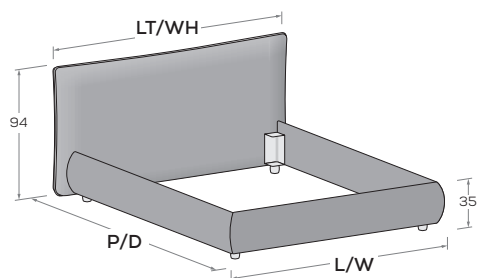

### Roller senza rete

Roller with no mattress base

Rete posizionabile su 2 altezze.  
Mattress base with 2 height settings.

Non sono possibili riduzioni.  
NO reduction in size can be made.

RETE / MATERASSO MATT. BASE / MATTRESS	L/W	LT/WH	H	P/D
	<input type="checkbox"/>	<input type="checkbox"/>	<input type="checkbox"/>	<input type="checkbox"/>
120 x 190 200	138	148	94	218 228
160 x 190 200	178	188	94	218 228

### Roller con rete alzante

Roller with lift-up mattress base

Rete a doghe con telaio in metallo, dotato di meccanismo standard di sollevamento ammortizzato frontale.  
Slatted base with metal frame, featuring soft-close front-lift mechanism.

\* H APERTURA per rete da 190: 93 cm  
H APERTURA per rete da 200: 107 cm  
OPENING H for 190 mattress base: 93 cm  
OPENING H for 200 mattress base: 107 cm

Non sono possibili riduzioni.  
NO reduction in size can be made.