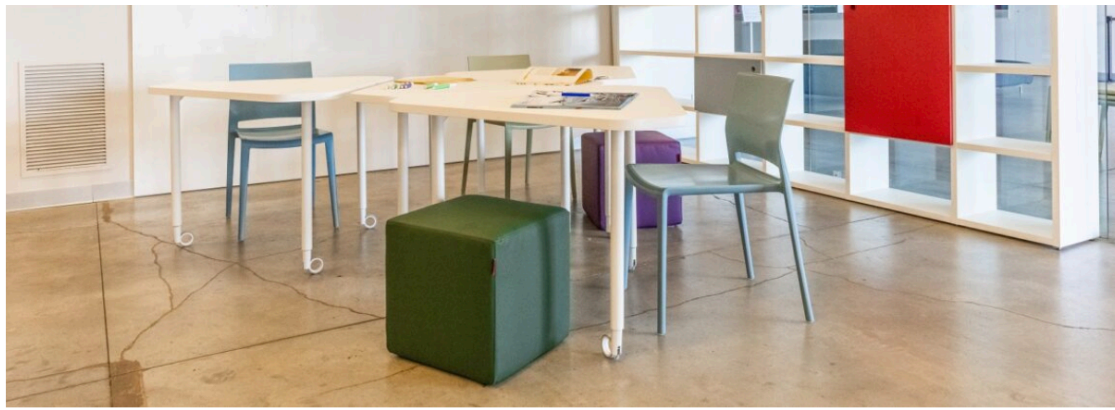

Nidi, sponsor tecnico dell'istituzione, ha quindi inserito da maggio 2022 i propri arredi, complementi e accessori in tutto l'ampio e luminoso ambiente: la parete principale, di fronte all'ingresso, è scandita da profili di tetti triangolari e colorati. Le forme minimali della boiserie **Wally**, con mensole e contenitori, illuminati dai nuovi colori della palette Nidi (nell'ordine ninfea, papaya, mare, ciliegia, denim, pistacchio, zenzero, ninfea e pino) rendono lo spazio Kids un "mondo" stimolante e ospitale, dando ritmo e carattere allo spazio dedicato al gioco, all'immaginazione, alla creatività e all'incontro con l'arte. La parte sottostante alle boiserie colorate è adibita a cassettiere e armadi di diverse altezze, per raccogliere, ordinare e nascondere i materiali utilizzati durante i laboratori.

Nidi – hangar Bicocca. Ph. Dell'Utri Studio

Nidi ha voluto creare un ambiente multiforme, capace di trasformarsi, assumendo fisionomie sempre diverse, per adattarsi alle attività e ai percorsi creativi che vengono svolti: i tavoli sono sagomati a triangolo con angoli smussati e gambe **Move**, rigorosamente su ruote, per facilitare il cambio di disposizione del piano lavoro, senza fatica e con rapidità. La gestione dello spazio può avvenire per attività in singoli gruppi o allargati.

Le possibilità di sedute per leggere o disegnare sono molteplici: dalle sedie semplici, leggere impilabili **Giant** alle panche **Dory** con contenitori **Tynn** colorati (ninfea, ciliegia, mirtillo e pistacchio) alle soffici geometrie dei pouf **Cube** o **Disco** in tessuto eco-pelle **Dalia**, degli stessi colori delle boiserie che contestualizzano il piccolo grande mondo dello spazio Kids.