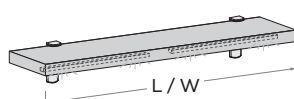

Mensole con supporti MORSETTO - P 25,4 cm

Shelves with MORSETTO supports - D 25,4 cm

Senza LED
With no LED

largh. min. 45 cm - max 300 cm
width min 45 cm - mx 300 cm
Portata massima mensole 7 kg. al ml
Shelf load capacity 7 kg per linear metre

Con lampada LED incasso
(senza trasformatore)
With recessed LED light
(without transformer)

largh. min. 60 cm - max 300 cm
width min 60 cm - mx 300 cm
Portata massima mensole 7 kg. al ml
Shelf load capacity 7 kg per linear metre