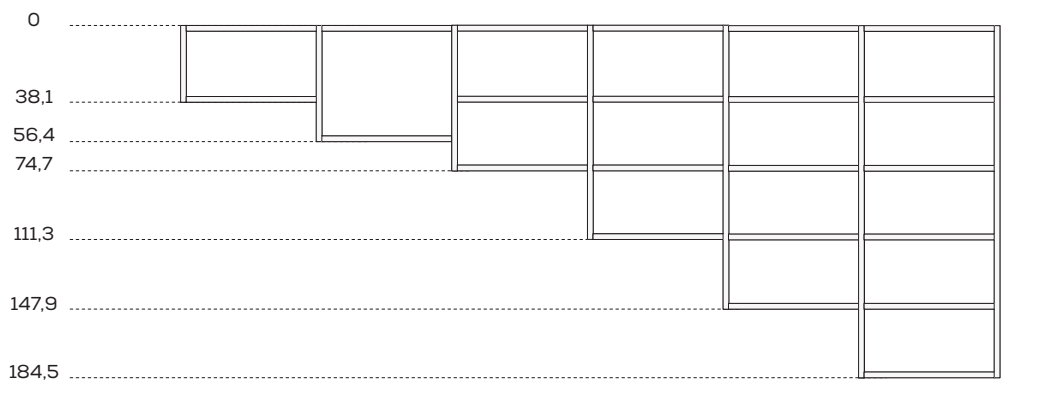

ALTEZZE HEIGHTS

* Spalle H 276,2 cm dotate di livellatori per fissaggio a soffitto.
276,2cm-high side panels come with levellers for fastening to the ceiling.

ALTEZZE CABINE SOSPESSE

WALL-MOUNTED WALK-IN CLOSET HEIGHTS

LARGHEZZA

WIDTHS

PROFONDITÀ

DEPTHS