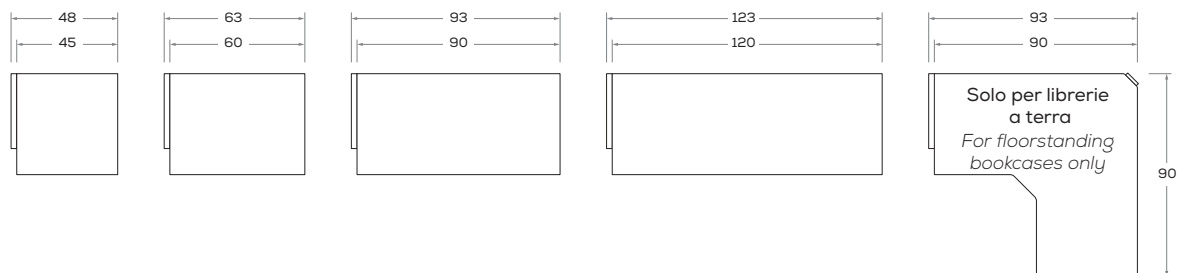

ALTEZZE HEIGHTS

* Spalle H 276,2 cm dotate di livellatori per fissaggio a soffitto.
276,2cm-high side panels come with levellers for fastening to the ceiling.

ALTEZZE CABINE SOSPESSE

WALL-MOUNTED WALK-IN CLOSET HEIGHTS

LARGHEZZA

WIDTHS

PROFONDITÀ

DEPTHS