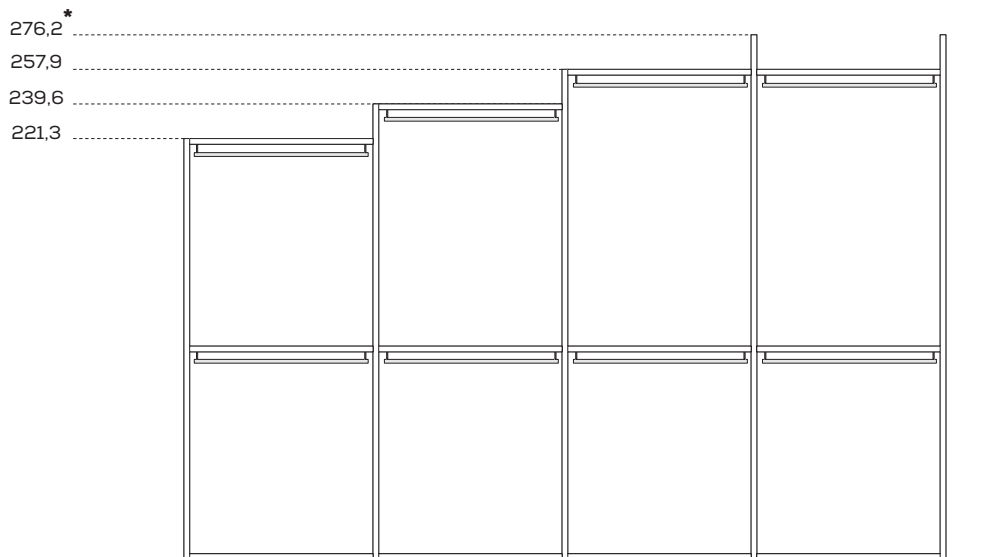

ALTEZZE HEIGHTS

* Spalle H 276,2 cm dotate di livellatori per fissaggio a soffitto.
276,2cm-high side panels come with levellers for fastening to the ceiling.

ALTEZZE CABINE SOSPESSE

WALL-MOUNTED WALK-IN CLOSET HEIGHTS

LARGHEZZA

WIDTHS

PROFONDITÀ

DEPTHS