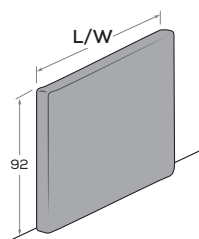

### Esempi di componibilità

Examples of combinations

Per terminali PANN  
vedi capitolo armadi  
For PANN end units,  
see wardrobe chapter

### Pannello PANN

PANN panel

Spessore 6 cm.

Thickness 6 cm.

misure L. cm  
dimensions W cm

60,6/89/99/109,5/129 cm

Sfoderabile.  
Removable cover.

### Terminale PANN imbottito

PANN padded end-unit

Spessore 6 cm.

Thickness 6 cm.

Con 2 tasche  
With 2 pockets

Con 4 tasche  
With 4 pockets

misure L. x H. cm  
dimensions W x H cm

61 x 129,3/147,6/165,9 cm