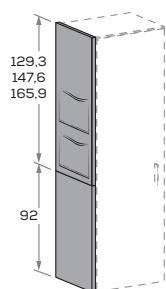

### Pannello PANN

PANN panel

Spessore 6 cm.

Thickness 6 cm.

misure L. cm  
dimensions W cm

60,6/89/99/109,5/129 cm

Sfoderabile.  
Removable cover.

### Terminale PANN imbottito

PANN padded end-unit

Spessore 6 cm.

Thickness 6 cm.

Con 2 tasche  
With 2 pockets

Con 4 tasche  
With 4 pockets

misure L. x H. cm  
dimensions W x H cm

61 x 129,3/147,6/165,9 cm

### Terminale PANN imbottito per cabinotto CABÌ

PANN padded end-unit for CABÌ walk-in closet

Spessore 6 cm.

Thickness 6 cm.

misure L. x H. cm  
dimensions W x H cm

109,5 x 129,3/147,6/165,9 cm

Sfoderabile.  
Removable cover.