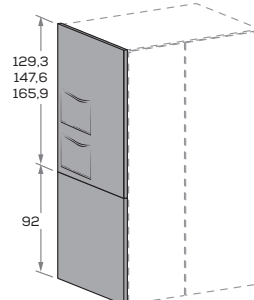

### Pannello PANN

PANN panel

Spessore 6 cm.

Thickness 6 cm.

misure L. cm  
dimensions W cm

60,6/89/99/109,5/129 cm

Sfoderabile.  
Removable cover.

### Terminale PANN imbottito

PANN padded end-unit

Spessore 6 cm.

Thickness 6 cm.

Con 2 tasche  
With 2 pockets

Con 4 tasche  
With 4 pockets

misure L. x H. cm  
dimensions W x H cm

61 x 129,3/147,6/165,9 cm

### Terminale PANN imbottito per cabinotto CABÌ

PANN padded end-unit for CABÌ walk-in closet

Spessore 6 cm.

Thickness 6 cm.

misure L. x H. cm  
dimensions W x H cm

109,5 x 129,3/147,6/165,9 cm

Sfoderabile.  
Removable cover.