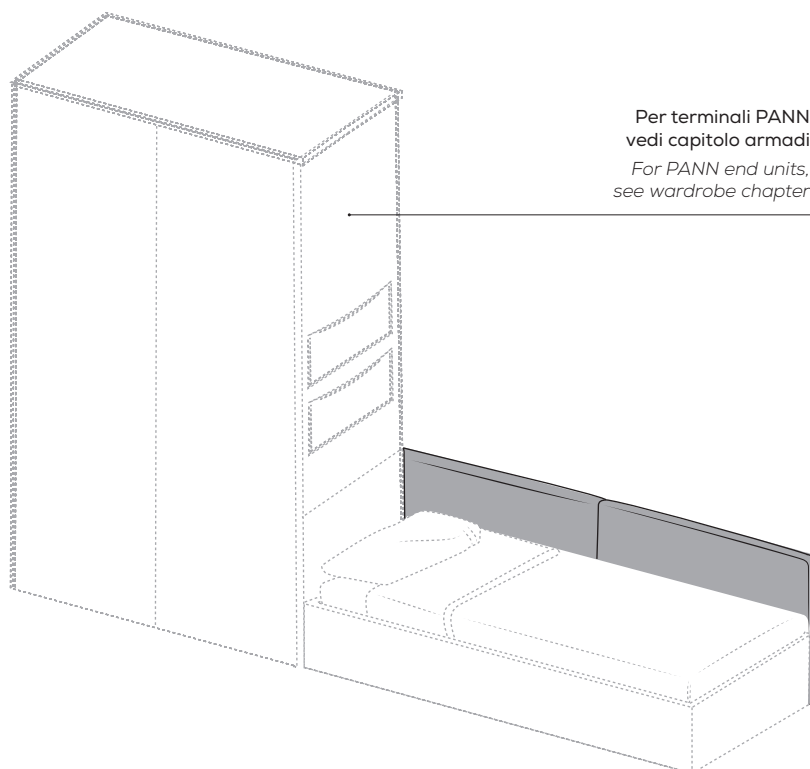

Pannellatura imbottita sp. 6 cm.

6cm-thick padded panelling.

Esempi di componibilità

Examples of combinations

Per terminali PANN
vedi capitolo armadi
For PANN end units,
see wardrobe chapter

Pannello PANN

PANN panel

Spessore 6 cm.

Thickness 6 cm.

misure L. cm
dimensions W cm

60,6/89/99/109,5/129 cm

Sfoderabile.
Removable cover.

Terminale PANN imbottito

PANN padded end-unit

Spessore 6 cm.

Thickness 6 cm.

Con 2 tasche
With 2 pockets

Con 4 tasche
With 4 pockets

misure L. x H. cm
dimensions W x H cm

61 x 129,3/147,6/165,9 cm

Sfoderabile.
Removable cover.