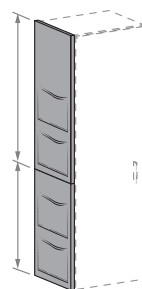

### Pannello PANN

PANN panel

Spessore 6 cm.

Thickness 6 cm.

misure L. cm  
dimensions W cm

60,6/89/99/109,5/129 cm

Sfoderabile.  
Removable cover.

### Terminale PANN imbottito

PANN padded end-unit

Spessore 6 cm.

Thickness 6 cm.

Con 2 tasche  
With 2 pockets

Con 4 tasche  
With 4 pockets

misure L. x H. cm  
dimensions W x H cm

61 x 129,3/147,6/165,9 cm

### Terminale PANN imbottito per cabinotto CABÌ

PANN padded end-unit for CABÌ walk-in closet

Spessore 6 cm.

Thickness 6 cm.

misure L. x H. cm  
dimensions W x H cm

109,5 x 129,3/147,6/165,9 cm

Sfoderabile.  
Removable cover.